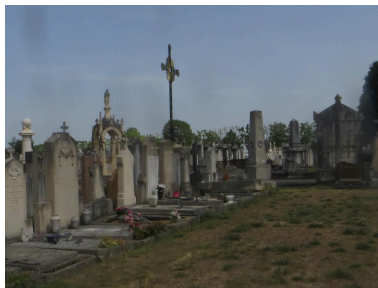

Vue de situation depuis le carré 1A
Phot. Véronique Belle
IVR84_20216900582NUCA