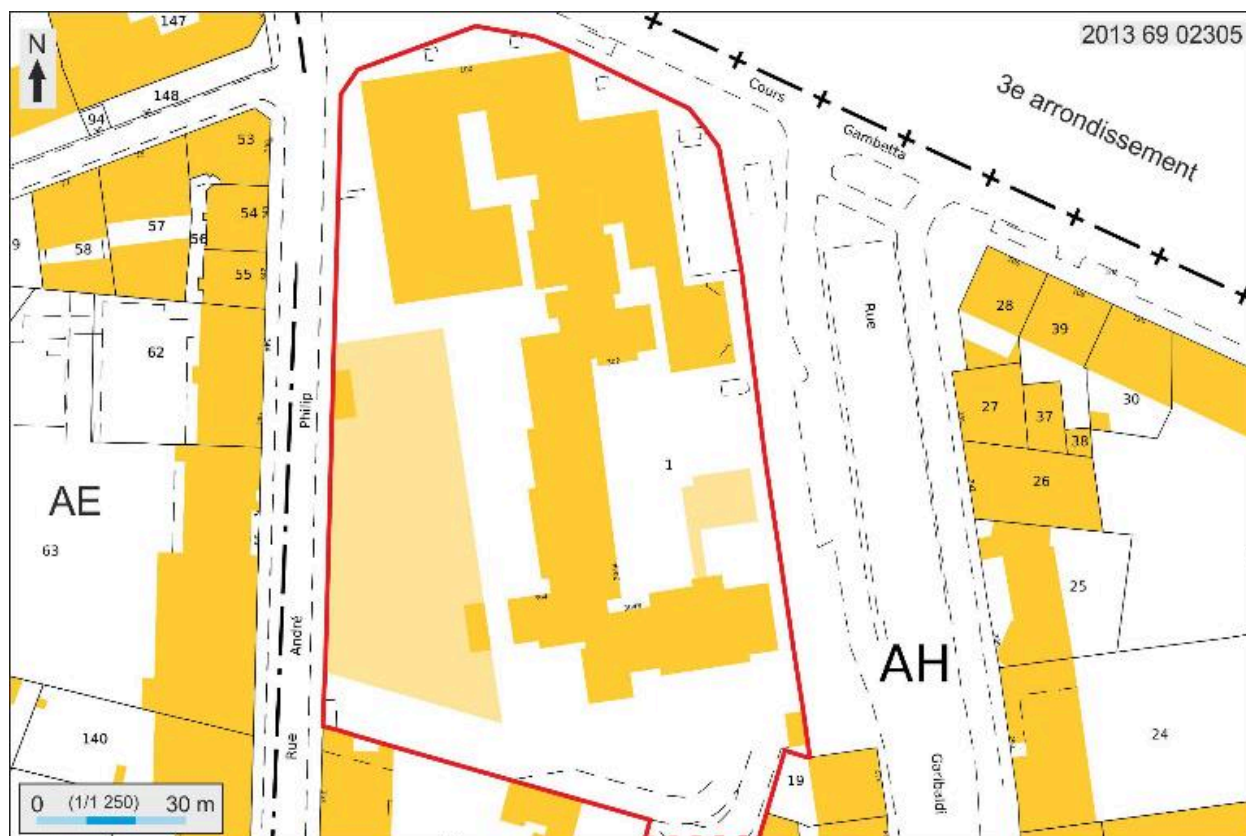

Plan masse et de situation, extrait de <http://cadastre.gouv.fr>

IVR82_20136902305NUDA

Auteur de l'illustration : André Céréza

Date de prise de vue : 2013

© Région Rhône-Alpes, Inventaire général du patrimoine culturel ; © Ministère des finances, CIDF, Service du cadastre
reproduction soumise à autorisation du titulaire des droits d'exploitation