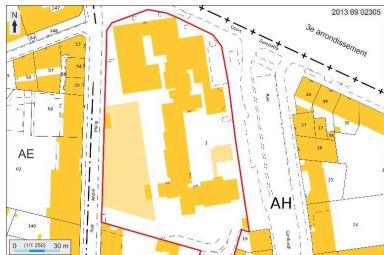

Lyon 7e
la Guillotière
100 cours Gambetta , 302-304 rue Garibaldi

Immeuble Le Presqu'île 2

Références du dossier

Numéro de dossier : IA69005112
Date de l'enquête initiale : 2003
Date(s) de rédaction : 2003
Cadre de l'étude : inventaire topographique Inventaire de la Ville de Lyon
Degré d'étude : repéré

Illustrations

Plan masse et de situation,
extrait de <http://cadastre.gouv.fr>
Dess. André Céréza
IVR82_20136902305NUDA

Elévations cours Gambetta
Phot. Eric Dessert
IVR82_20056900635NUCA

Vue générale depuis l'ouest
Phot. Maryannick Chalabi
IVR82_20076900472NUCA