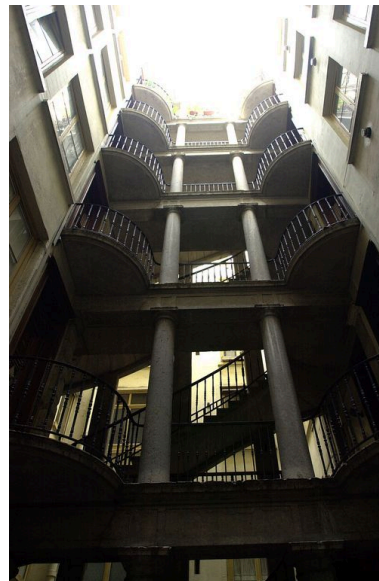

Description

Éléments descriptifs

Typologies et état de conservation

État de conservation : bon état

Statut, intérêt et protection

Une déclaration de travaux a été déposée en avril 2003 pour la construction d'un ascenseur dans la cour orientale. Bien que des passerelles relieront la cage de l'ascenseur aux paliers de l'escalier afin d'éviter un contact direct avec ce dernier, la vue d'ensemble sur ce remarquable morceau d'architecture sera en partie masquée.

Statut de la propriété : propriété privée

Illustrations

Cage d'escalier au niveau du rez-de-chaussée, vue depuis la cour où sera installé l'ascenseur
Phot. Véronique Belle
IVR82_20036902019NUCA

Les deux premiers niveaux de l'escalier, vus depuis la cour où sera installé l'ascenseur
Phot. Véronique Belle
IVR82_20036902020NUCA

Cage d'escalier, vue depuis la cour où sera installé l'ascenseur
Phot. Véronique Belle
IVR82_20036902021NUCA

Dossiers liés

Dossiers de synthèse :

Présentation du secteur d'étude Lyon (IA69004589) Rhône-Alpes, Rhône, Lyon