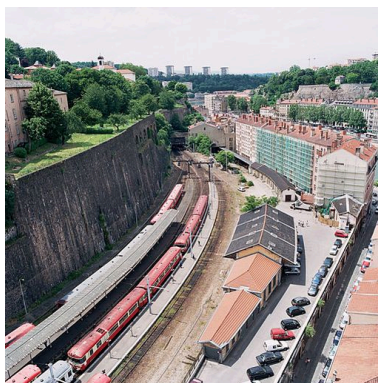

Au sud, de l'est en ouest, se trouvent :

un garage en rez-de-chaussée couvert d'un toit à longs pans en tuiles mécaniques

un bâtiment de bureaux en rez-de-chaussée couvert d'un toit à croupe

une halle de marchandises couverte d'un toit à longs pans avec auvent fermé par un essentage en bois découpé.

Ces trois bâtiments doivent être détruits en 2004 pour l'aménagement de la plate-forme TCL.

Illustrations

Vue générale
Phot. Eric Dessert
IVR82_20046901211VE

Vue générale de la gare et
de la colline de Fourvière
Phot. Eric Dessert
IVR82_20046901214VE

Vue générale du bâtiment principal
Phot. Eric Dessert
IVR82_20046901192XE

Vue générale du bâtiment principal
Phot. Eric Dessert
IVR82_20046901191XE

Vue générale du bâtiment principal
Phot. Eric Dessert
IVR82_20046901190XE

Les quais près du bâtiment principal
Phot. Eric Dessert
IVR82_20046901189XE

Vue générale des
quais et des entrepôts
Phot. Eric Dessert
IVR82_20046901213VE

Vue générale des
quais et des entrepôts
Phot. Eric Dessert
IVR82_20046901200XE