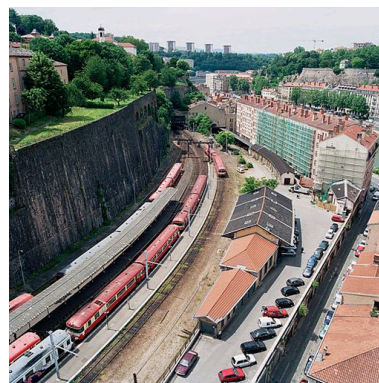

Au sud, de l'est en ouest, se trouvent :

un garage en rez-de-chaussée couvert d'un toit à longs pans en tuiles mécaniques

un bâtiment de bureaux en rez-de-chaussée couvert d'un toit à croupe

une halle de marchandises couverte d'un toit à longs pans avec auvent fermé par un essentage en bois découpé.

Ces trois bâtiments doivent être détruits en 2004 pour l'aménagement de la plate-forme TCL.

Illustrations

Vue générale
Phot. Eric Dessert
IVR82_20046901211VE

Vue générale de la gare et
de la colline de Fourvière
Phot. Eric Dessert
IVR82_20046901214VE

Vue générale du bâtiment principal
Phot. Eric Dessert
IVR82_20046901192XE

Vue générale du bâtiment principal
Phot. Eric Dessert
IVR82_20046901191XE

Vue générale du bâtiment principal
Phot. Eric Dessert
IVR82_20046901190XE

Les quais près du bâtiment principal
Phot. Eric Dessert
IVR82_20046901189XE

Vue générale des
quais et des entrepôts
Phot. Eric Dessert
IVR82_20046901213VE

Vue générale des
quais et des entrepôts
Phot. Eric Dessert
IVR82_20046901200XE