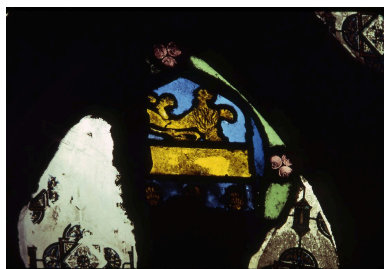

État de conservation

grillage de protection

L'écu armorié est maintenu en place avec du plâtre posé à l'extérieur.

Statut, intérêt et protection

Intérêt de l'œuvre : à signaler

Statut de la propriété : propriété publique

Illustrations

Baie 9

Phot. Bruno Cougnassout

IVR82_19816900129ZA

Dossiers liés

Dossiers de synthèse :

Présentation de l'aire d'étude du recensement du vitrail ancien de Rhône-Alpes (IM00000002) Rhône-Alpes, Ain, Ain

Oeuvre(s) contenue(s) :

Oeuvre(s) en rapport :

Le mobilier de l'église paroissiale Saint-Nicolas (IM69000012) Rhône-Alpes, Rhône, Beaujeu, Eglise Saint-Nicolas

Auteur(s) du dossier : Véronique Chausse, Catherine Pairaudeau, Jérôme Bellet

Copyright(s) : © Région Rhône-Alpes, Inventaire général du patrimoine culturel