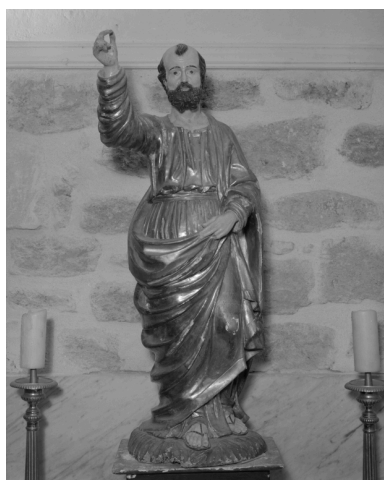

État de conservation

manque

Attribut disparu (clef ?). Bois vermoulu ; dorure et peinture très écaillées au revers.

Statut, intérêt et protection

Oeuvre de bonne qualité.

Intérêt de l'œuvre : à signaler

Statut de la propriété : propriété de la commune

Illustrations

Vue de face.

Phot. Alain Franchella
IVR82_19972600411X

Dossiers liés

Édifice : église paroissiale Saint-Pierre (IA26000078) Rhône-Alpes, Drôme, Colonzelle, le Village

Auteur(s) du dossier : Geneviève Jourdan

Copyright(s) : © Région Rhône-Alpes, Inventaire général du patrimoine culturel