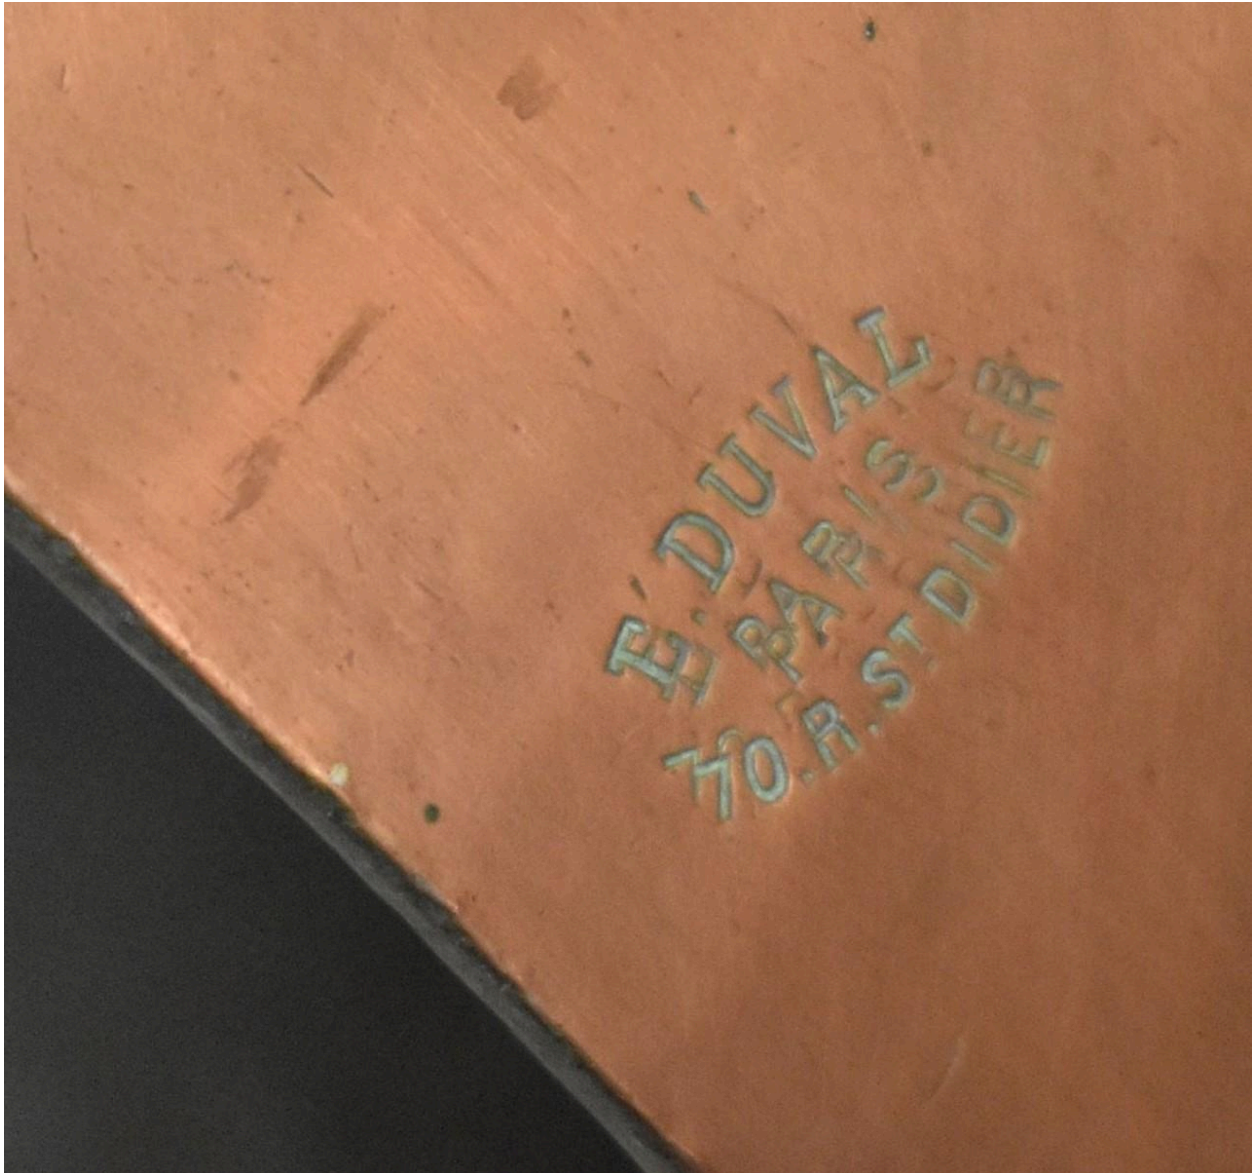

Détail

IVR84_20226302488NUC4A

Auteur de l'illustration : Clara Goniaux

© Région Auvergne-Rhône-Alpes, Inventaire général du patrimoine culturel
communication libre, reproduction soumise à autorisation