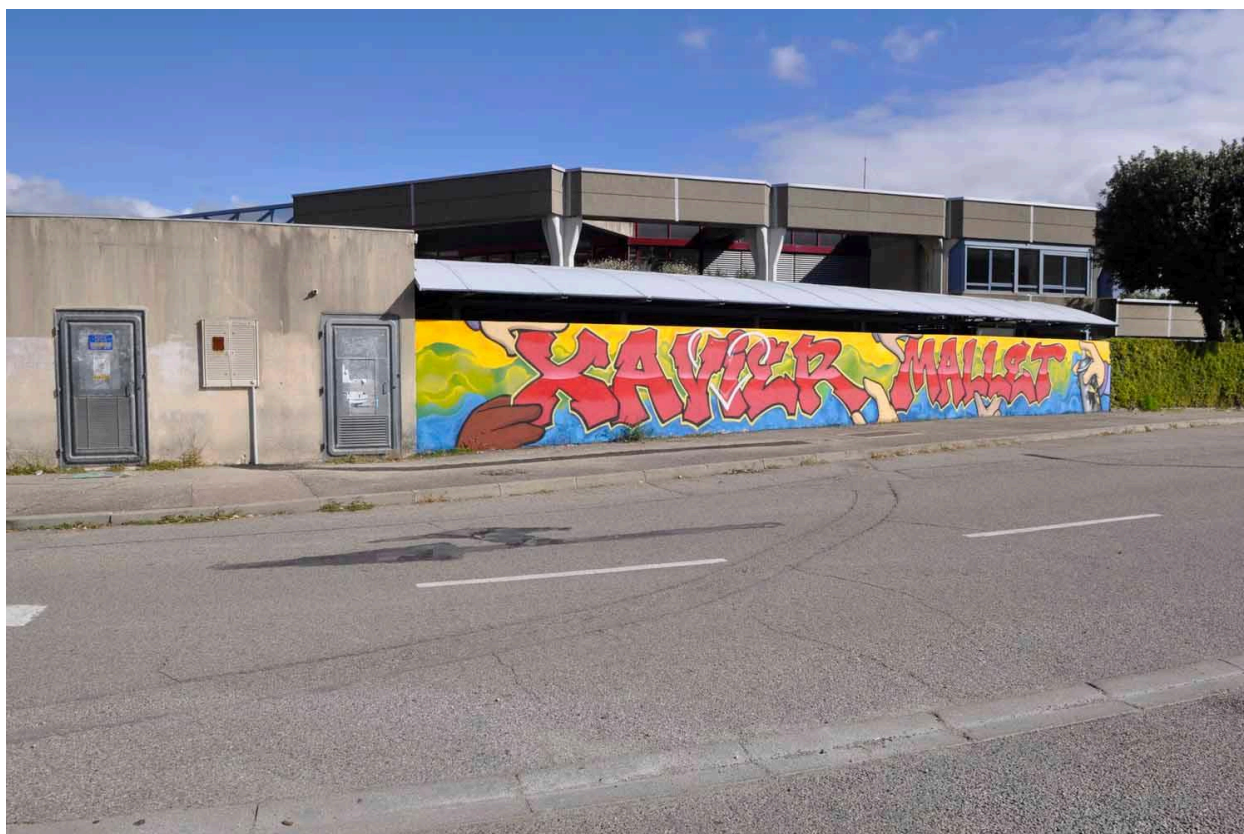

Vue d'ensemble

IVR84_20220700260NUCA

Auteur de l'illustration : Catherine Guégan

© Région Auvergne-Rhône-Alpes, Inventaire général du patrimoine culturel
reproduction soumise à autorisation du titulaire des droits d'exploitation