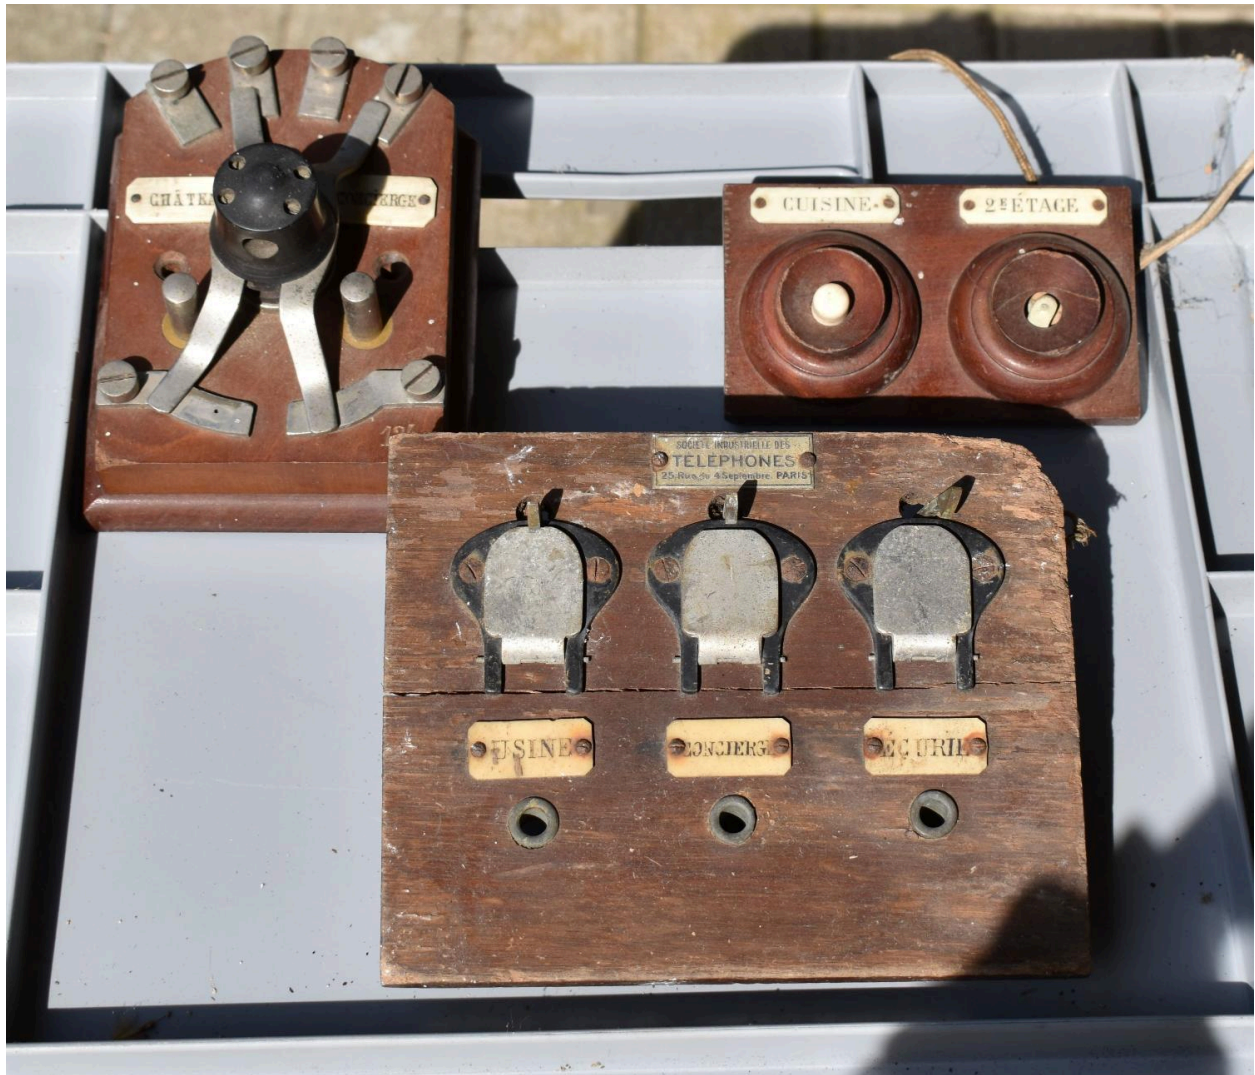

Vue générale

IVR84_20226300737NUCA

Auteur de l'illustration : Maryse Durin-Tercelin

© Région Auvergne-Rhône-Alpes, Inventaire général du patrimoine culturel
communication libre, reproduction soumise à autorisation