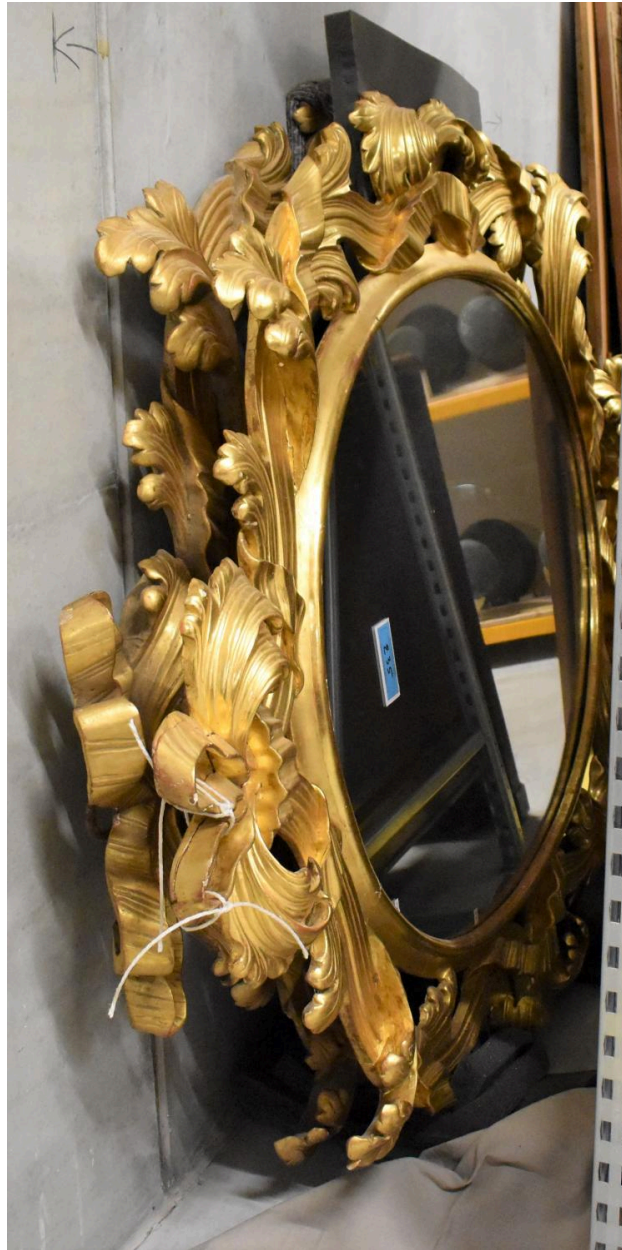

Vue générale

IVR84_20226301164NUC4A

Auteur de l'illustration : Clara Goniaux

© Région Auvergne-Rhône-Alpes, Inventaire général du patrimoine culturel
communication libre, reproduction soumise à autorisation