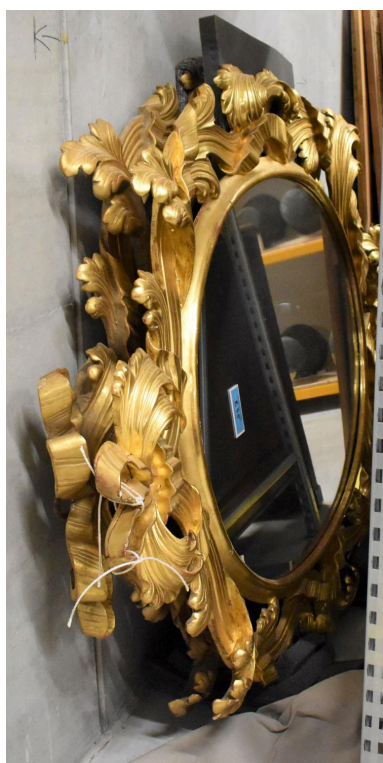

Statut de la propriété : propriété de la région

Données complémentaires

F-MDT-Randan

Numéro d'inventaire	235 (1) et 235 (2)
NCVENT	235

Illustrations

Vue générale
Phot. Clara Goniaux
IVR84_20226301164NUC4A

Dossiers liés

Oeuvre(s) partie(s) constituante(s) étudiée(s) : Miroir d'applique n° 1 (IM63006690) Auvergne, Puy-de-Dôme, Randan, place Adélaïde d'Orléans

Oeuvre(s) partie(s) constituante(s) étudiée(s) : Miroir d'applique n° 2 (IM63006691) Auvergne, Puy-de-Dôme, Randan, place Adélaïde d'Orléans

Auteur(s) du dossier : Vincent Rigau, Jean-Yves Bardy, Nathalie Buysens

Copyright(s) : © Région Auvergne-Rhône-Alpes, Inventaire général du patrimoine culturel ; © Centre des monuments nationaux