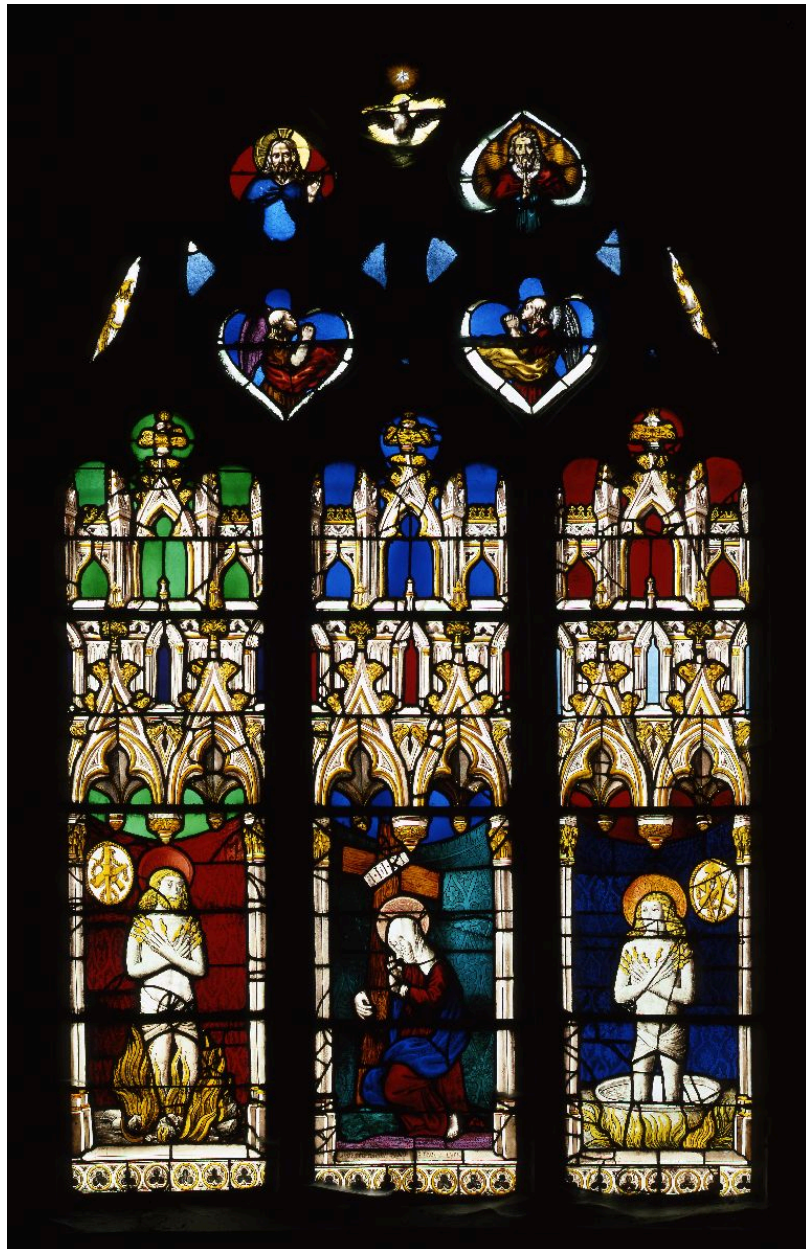

Baie 13

IVR82_19816900097PA

Auteur de l'illustration : Bruno Cougnassout

© Région Rhône-Alpes, Inventaire général du patrimoine culturel
reproduction soumise à autorisation du titulaire des droits d'exploitation