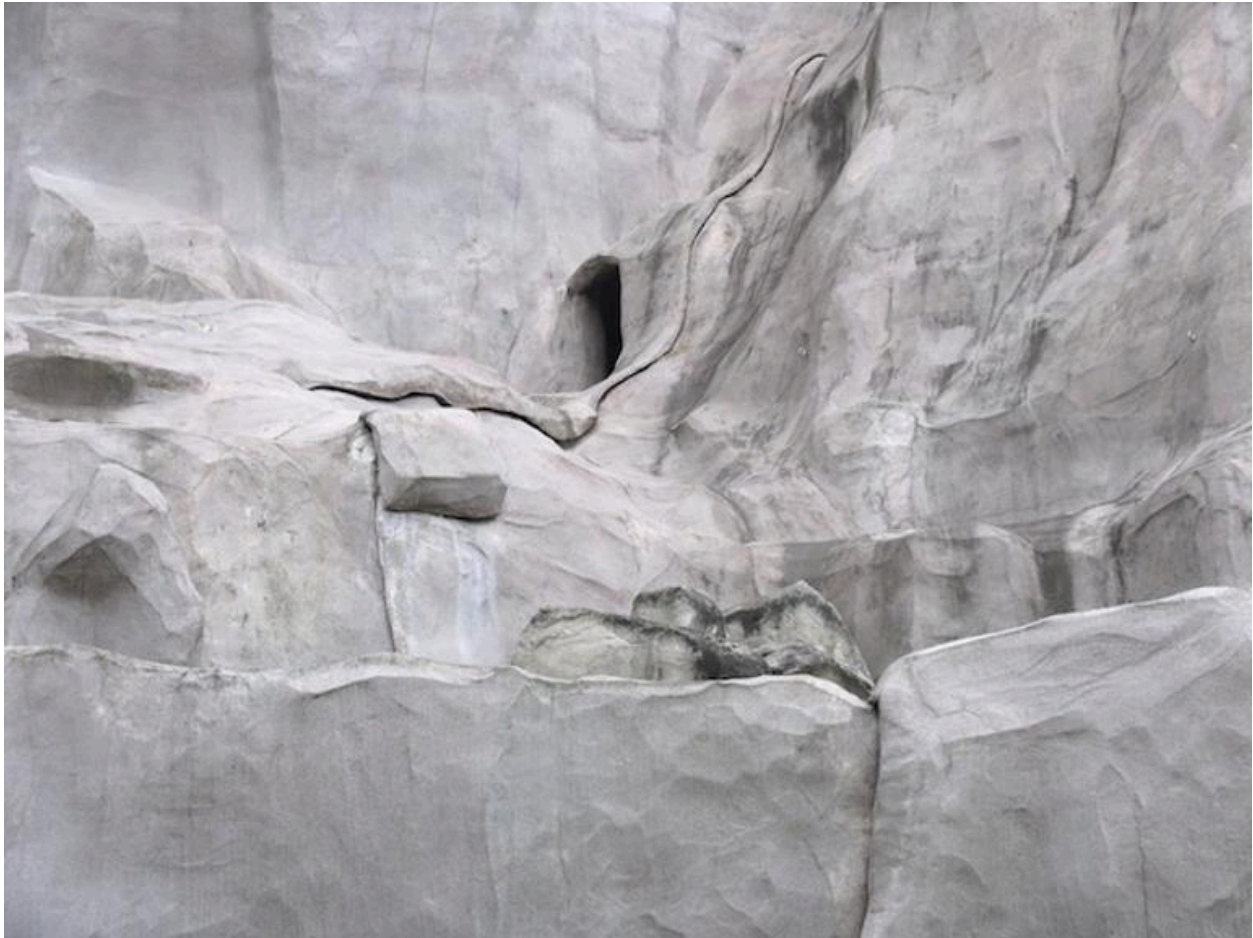

Wild Life n° 7.

Référence du document reproduit :

- **Ensemble des 8 vues de la série Wild Life (Thidet, 2006) (A Région Auvergne-Rhône-Alpes. Dossiers du 1 % artistique)**
  Ensemble des 8 vues de la série Wild Life / Stéphane Thidet. 2006. 8 fotogr. pos. (A Région Auvergne-Rhône-Alpes. Dossiers du 1 % artistique).
  Région Auvergne-Rhône-Alpes, SRI, site de Lyon

IVR84_20207402907NUCAB

Auteur de l'illustration : Stéphane Thidet

Date de prise de vue : 2006

© Région Auvergne-Rhône-Alpes, Inventaire général du patrimoine culturel
reproduction soumise à autorisation du titulaire des droits d'exploitation