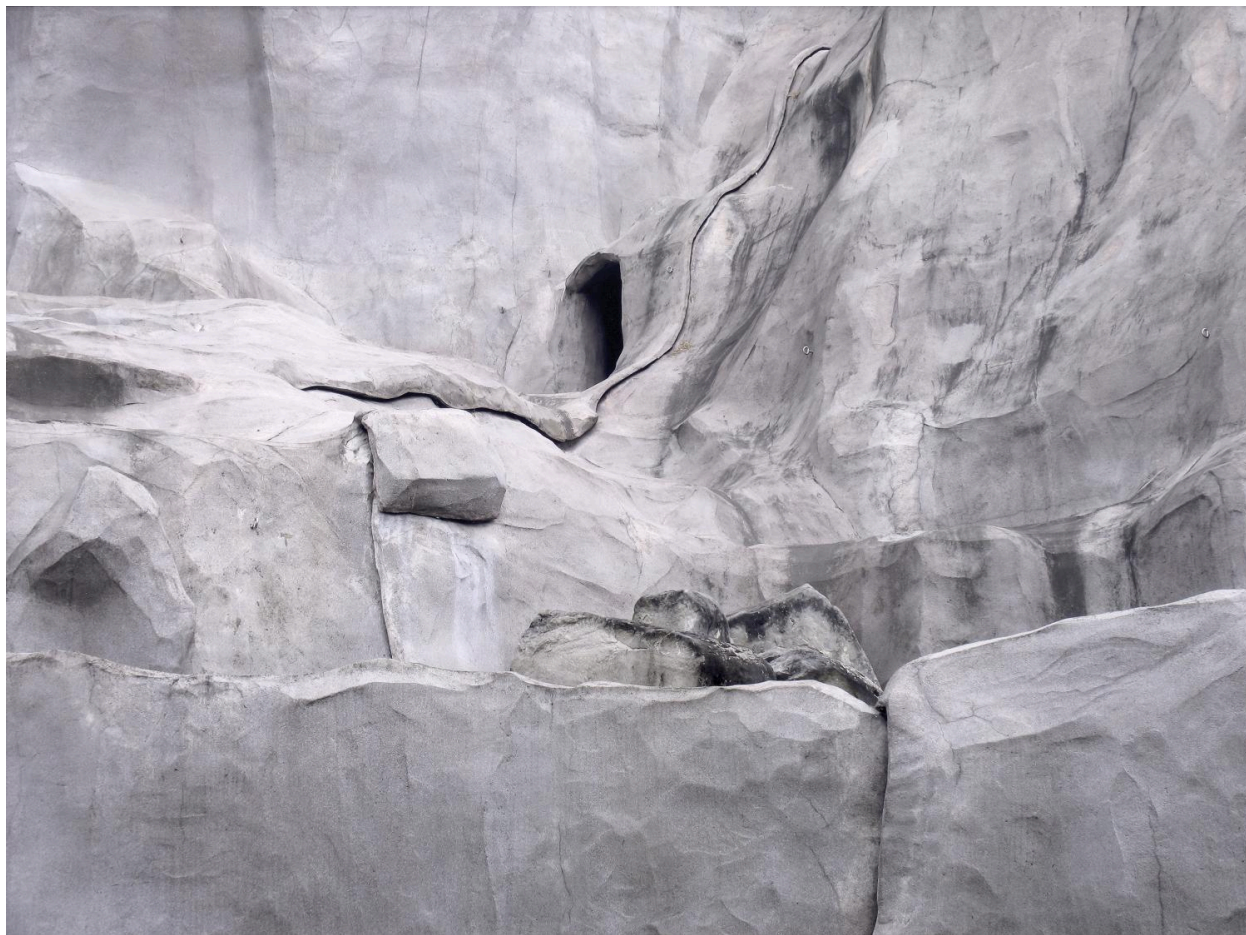

Wild Life n° 7, repro. Inv. F. Trabouillet, 2022

IVR84_20227400831NUCA

Auteur de l'illustration : Franck Trabouillet

© Région Auvergne-Rhône-Alpes, Inventaire général du patrimoine culturel
reproduction soumise à autorisation du titulaire des droits d'exploitation