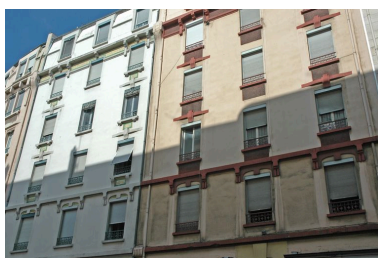

Désignation

Dénomination : immeuble
Parties constituantes non étudiées : boutique

Compléments de localisation

Milieu d'implantation : en ville
Références cadastrales : 1825. I 145 , 1999 AE 19

Historique

Cet immeuble fait partie d'un ensemble construit, dans le premier quart du 20e siècle, aux 270 à 282 rue de Créqui.
Période(s) principale(s) : 1er quart 20e siècle

Description

Cet immeuble, construit en mâchefer, comporte, ainsi que le n°272, un décor de mosaïque en céramique en façade sur rue, que l'on ne retrouve pas sur les autres immeubles de l'ensemble. Il s'en distingue également par l'absence de loge de concierge au niveau du premier palier.

Rez-de-chaussée sur rue des 270-272
Phot. Maryannick Chalabi
IVR82_20076900311NUCA

270-272 rue de Créqui. Détail
de l'élévation principale
Phot. Maryannick Chalabi
IVR82_20076900312NUCA

270-272 rue de Créqui.
Détail des fenêtres
Phot. Maryannick Chalabi
IVR82_20076900313NUCA