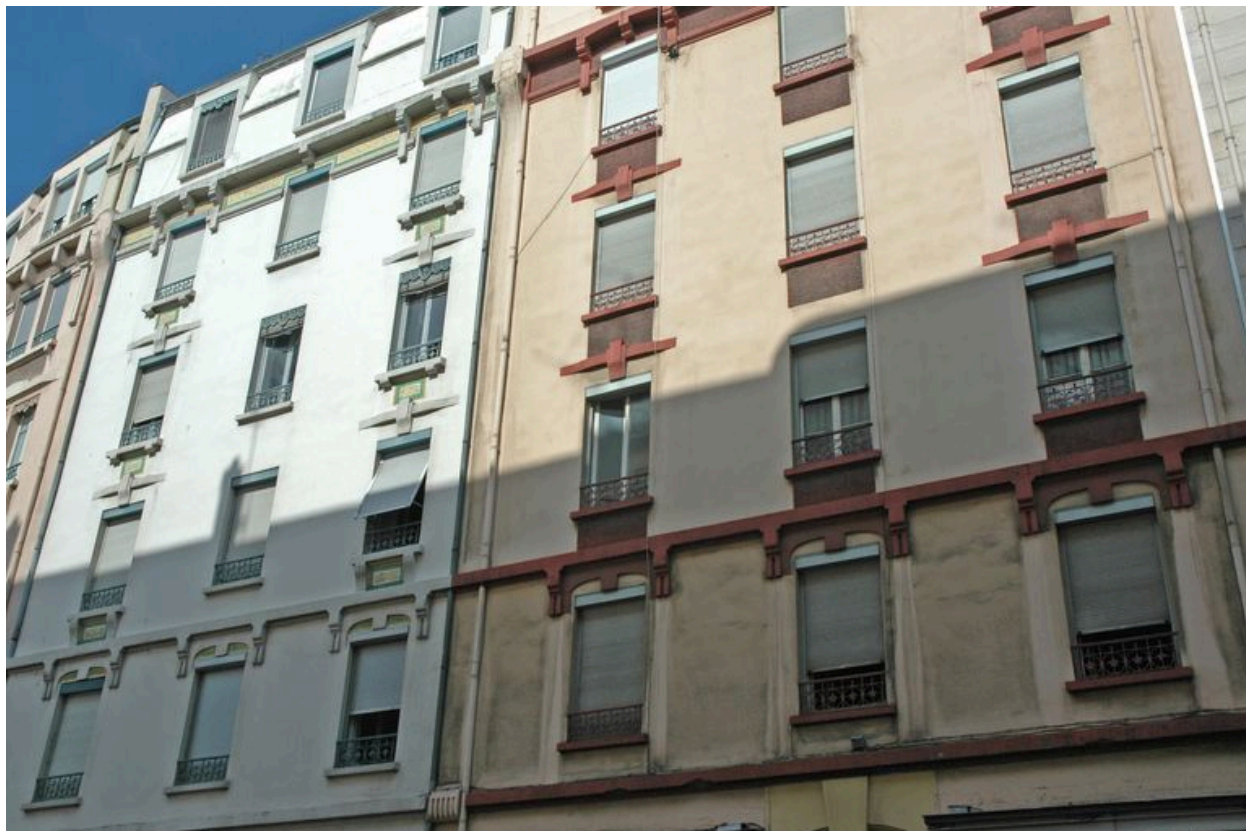

270-272 rue de Créqui. Détail de l'élévation principale

IVR82_20076900312NUCA

Auteur de l'illustration : Maryannick Chalabi

© Région Rhône-Alpes, Inventaire général du patrimoine culturel ; © Ville de Lyon
reproduction soumise à autorisation du titulaire des droits d'exploitation