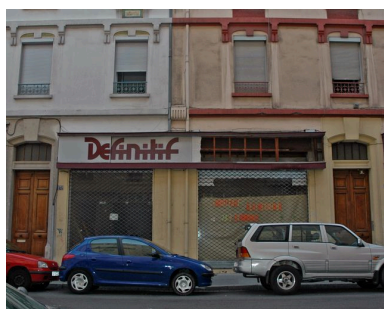

Lyon 7e
la Guillotière
270 rue de Créqui

Immeuble

Références du dossier

Numéro de dossier : IA69005360
Date de l'enquête initiale : 2006
Date(s) de rédaction : 2006
Cadre de l'étude : inventaire topographique Inventaire de la Ville de Lyon
Degré d'étude : repéré

Désignation

Dénomination : immeuble
Parties constituantes non étudiées : boutique

Compléments de localisation

Milieu d'implantation : en ville
Références cadastrales : 1825. I 145 , 1999 AE 19

Historique

Cet immeuble fait partie d'un ensemble construit, dans le premier quart du 20e siècle, aux 270 à 282 rue de Créqui.
Période(s) principale(s) : 1er quart 20e siècle

Illustrations

Plan masse et de situation,
extrait de <http://cadastre.gouv.fr>
Dess. André Céréza
IVR82_20136902251NUDA

Vue d'ensemble depuis le sud-est
Phot. Eric Dessert
IVR82_20076901321NUC

Vue d'ensemble des
270-272 depuis le nord-est
Phot. Maryannick Chalabi
IVR82_20076900310NUCA

Rez-de-chaussée sur rue des 270-272
Phot. Maryannick Chalabi
IVR82_20076900311NUCA

270-272 rue de Créqui. Détail
de l'élévation principale
Phot. Maryannick Chalabi
IVR82_20076900312NUCA

270-272 rue de Créqui.
Détail des fenêtres
Phot. Maryannick Chalabi
IVR82_20076900313NUCA