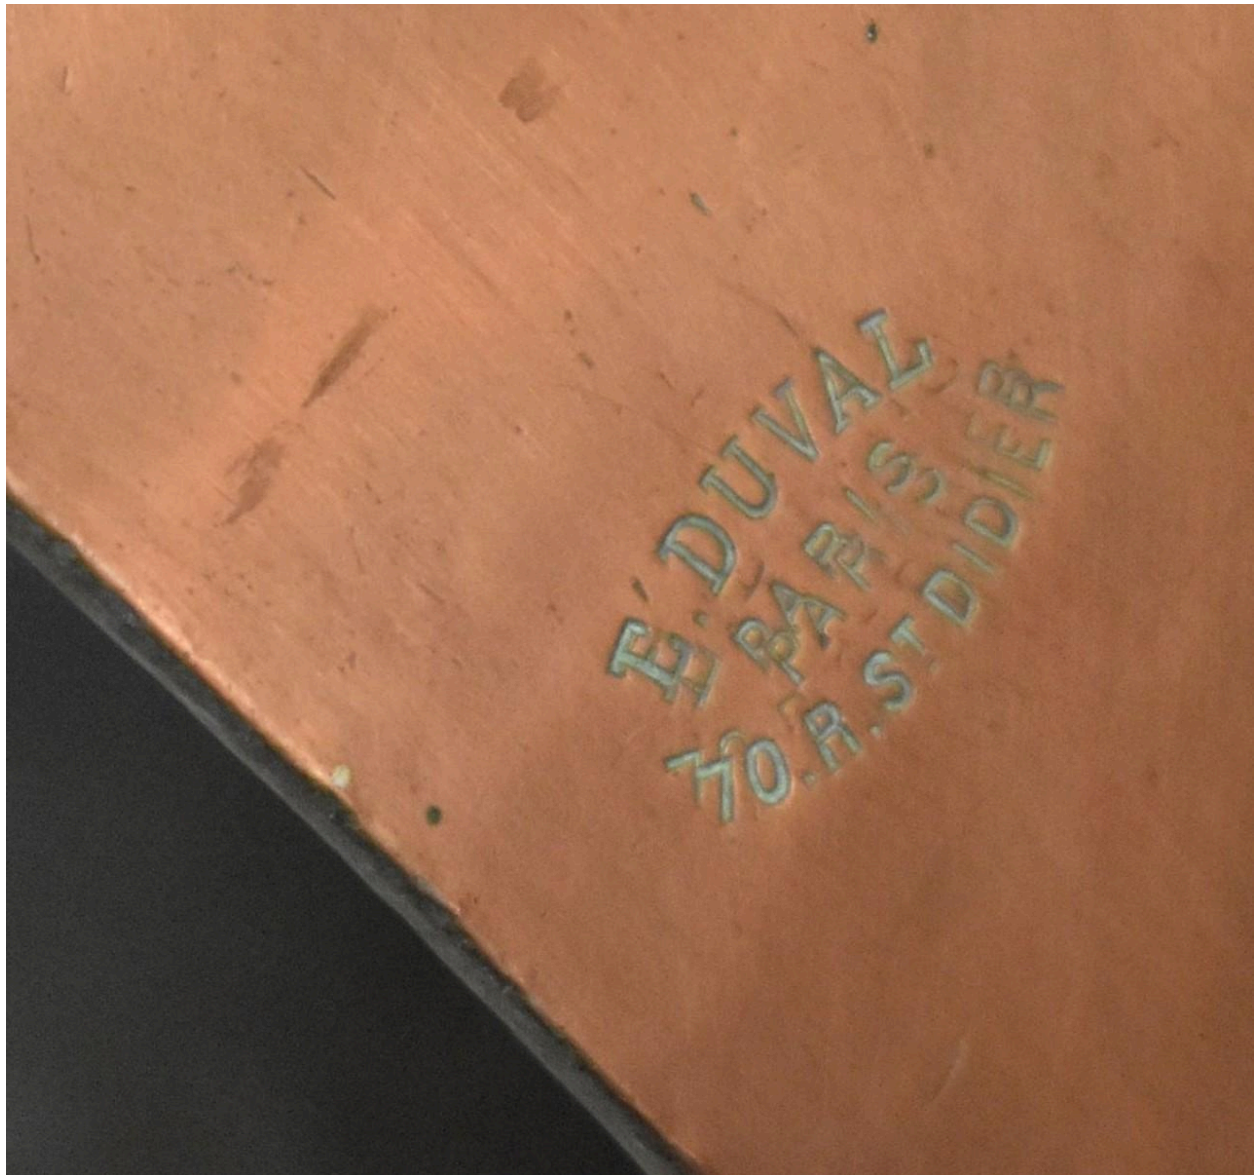

Détail

IVR84_20226302488NUC4A

Auteur de l'illustration : Clara Goniaux

© Région Auvergne-Rhône-Alpes, Inventaire général du patrimoine culturel
communication libre, reproduction soumise à autorisation