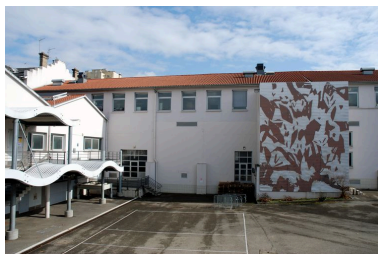

Désignation

Dénomination : peinture monumentale

Compléments de localisation

Milieu d'implantation : en ville
Emplacement dans l'édifice : mur sud du bâtiment D et mur ouest de la cage d'escalier du bâtiment C

Description

Le mur sud de la sablerie ainsi que le mur ouest de l'escalier du bâtiment C sont recouverts de plaques de tôle peintes en camaïeu de marron.

Éléments descriptifs

Catégorie(s) technique(s) : peinture murale

salissure , déformation

Certaines plaques de tôle sont déformées

Statut, intérêt et protection

Statut de la propriété : propriété de la région

Illustrations

Peinture monumentale de Catherine Noizet-Faucon sur la façade sud du bâtiment D
Phot. Catherine Guégan
IVR82_20116901889NUCA

Oeuvre de Catherine Noizet-Faucon sur le mur ouest de la cage d'escalier du bâtiment C
Phot. Catherine Guégan
IVR82_20116901841NUCA

Vue des peintures murales du mur de clôture et de la façade du bâtiment D
Phot. Catherine Guégan
IVR82_20116901890NUCA