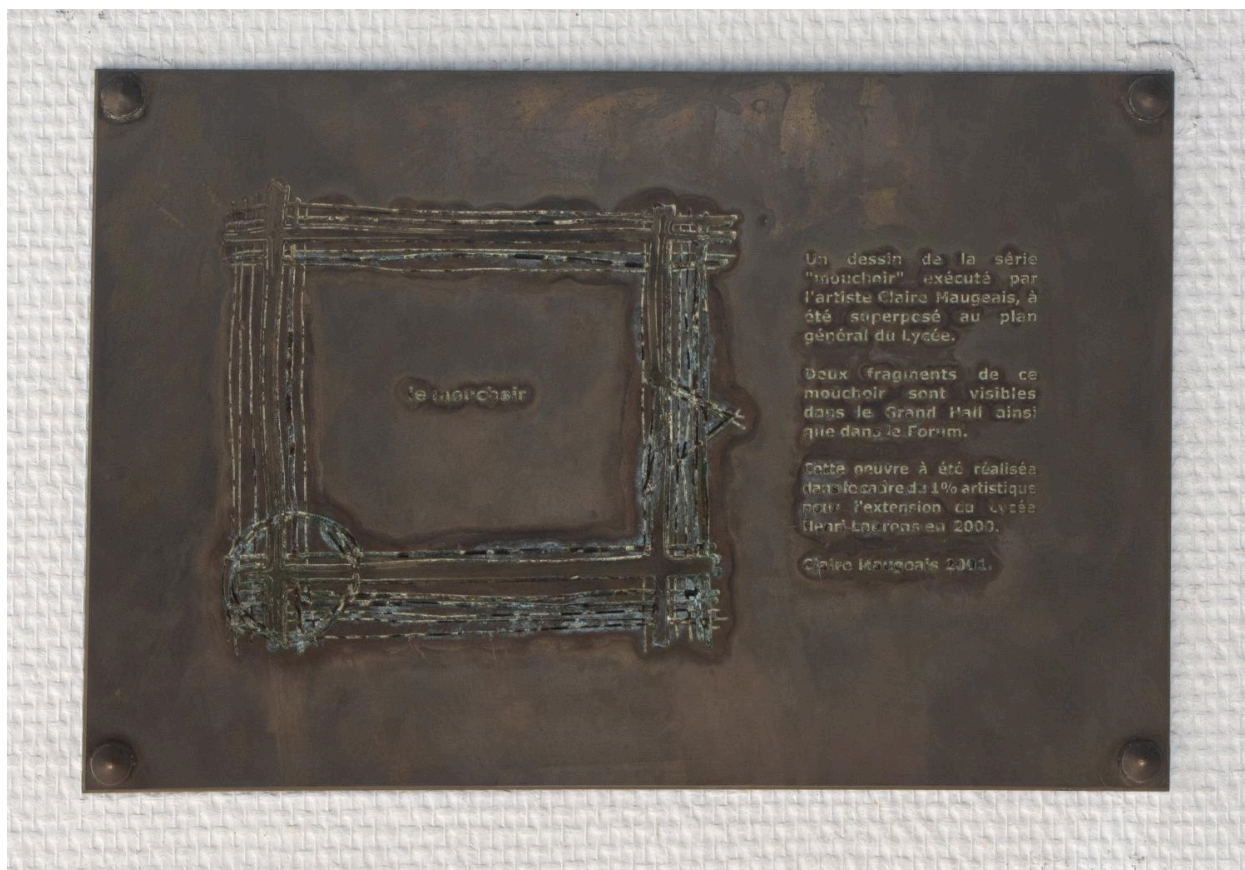

Cartel de l'œuvre

IVR84_2021260007NUCA

Auteur de l'illustration : Franck Trabouillet

© Région Auvergne-Rhône-Alpes, Inventaire général du patrimoine culturel
reproduction soumise à autorisation du titulaire des droits d'exploitation