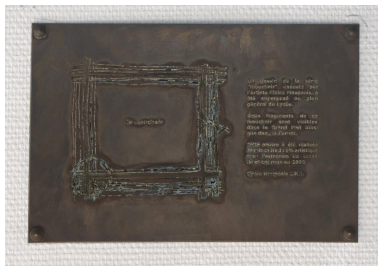

Cartel de l'œuvre
Phot. Franck Trabouillet
IVR84_20212600007NUCA

Dossiers liés

Dossiers de synthèse :

Ensemble des œuvres réalisées au titre du 1% artistique dans les lycées publics de la Région Auvergne-Rhône-Alpes (IM00000003)

Oeuvre(s) contenue(s) :

Oeuvre(s) en rapport :

Présentation des 1% du lycée Henri Laurens (IM26000784) Rhône-Alpes, Drôme, Saint-Vallier, chemin des Rioux, 8 rue Marcel Paul

Auteur(s) du dossier : Etudiants de l'Ecole Saint-Luc, Liège, Elisabeth Dandel, Valérie Pamart

Copyright(s) : © Région Auvergne-Rhône-Alpes, Inventaire général du patrimoine culturel