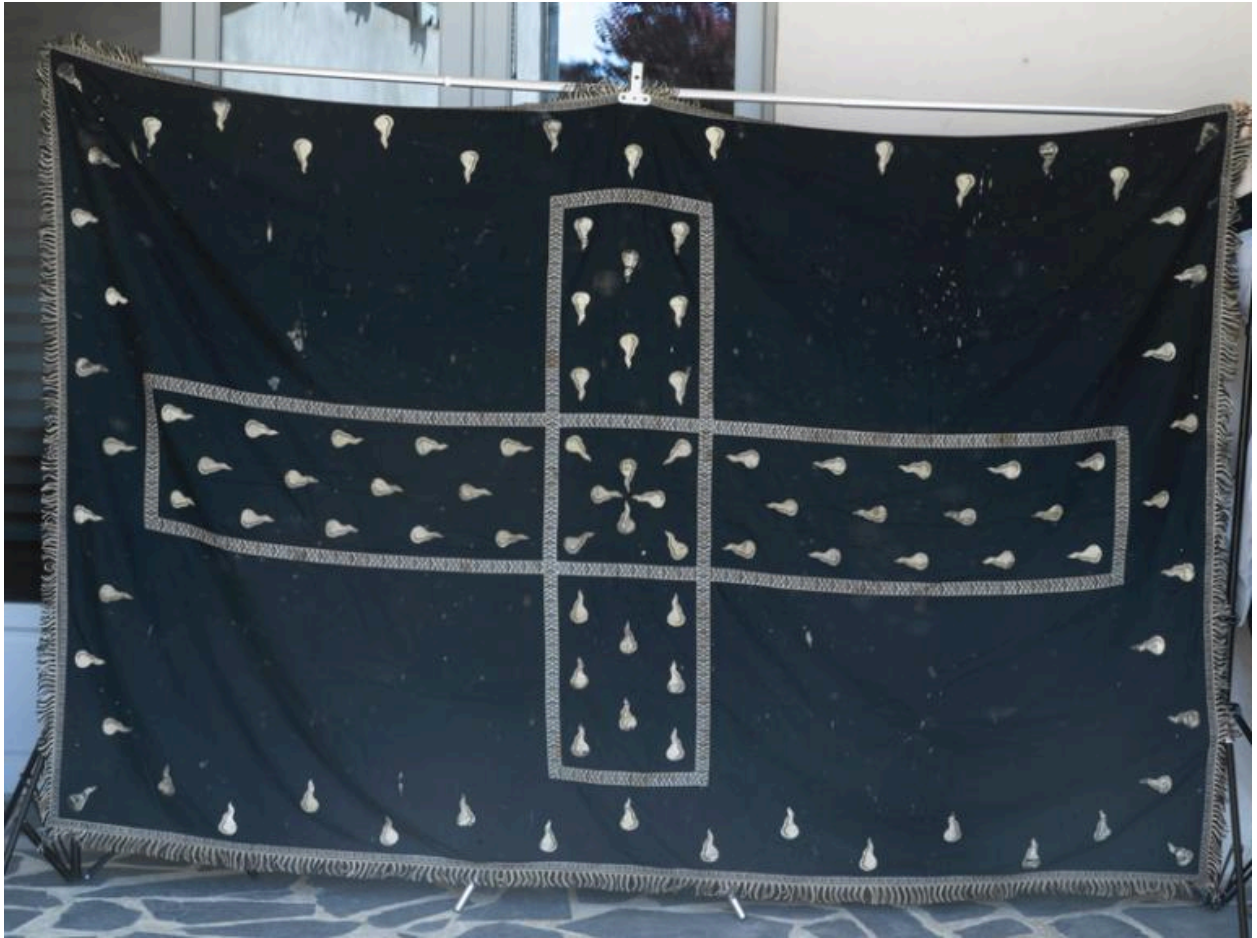

Vue générale du drap.

IVR83_20136300402NUC4A

Auteur de l'illustration : Christian Parisey

© Région Auvergne - Inventaire général du Patrimoine culturel, ADAGP
communication libre, reproduction soumise à autorisation