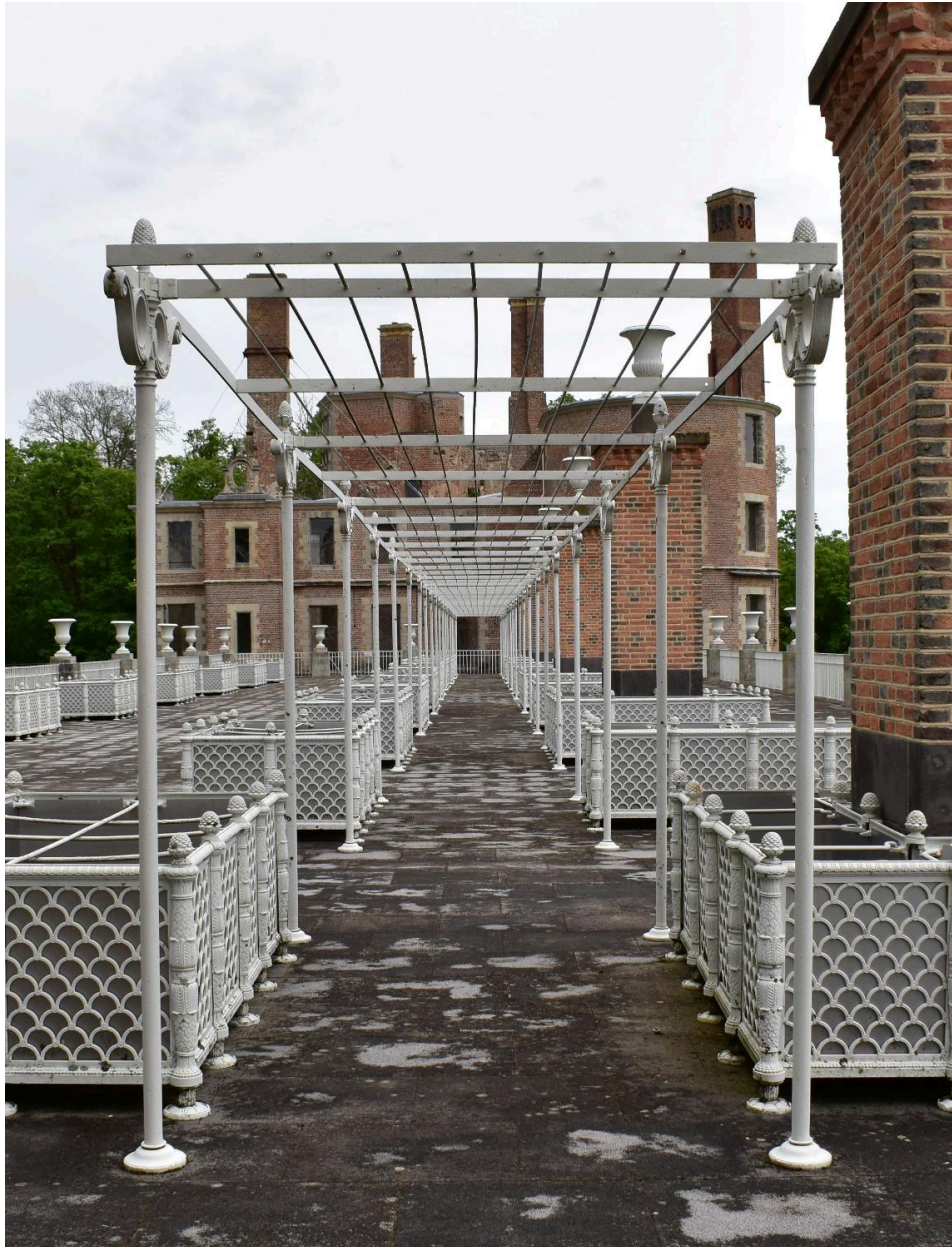

Vue générale

IVR84_20226300639NUCA

Auteur de l'illustration : Maryse Durin-Tercelin

© Région Auvergne-Rhône-Alpes, Inventaire général du patrimoine culturel
communication libre, reproduction soumise à autorisation