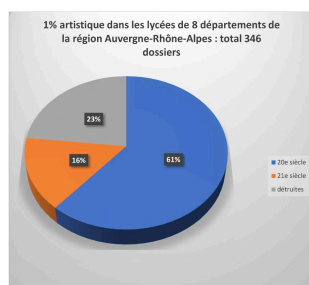

Graphiques E. Dandel, 2020

Résultats de l'enquête sur 8 départements : données statistiques - graphique n°1
Dess. Elisabeth Dandel
IVR84_2021000001NUDA