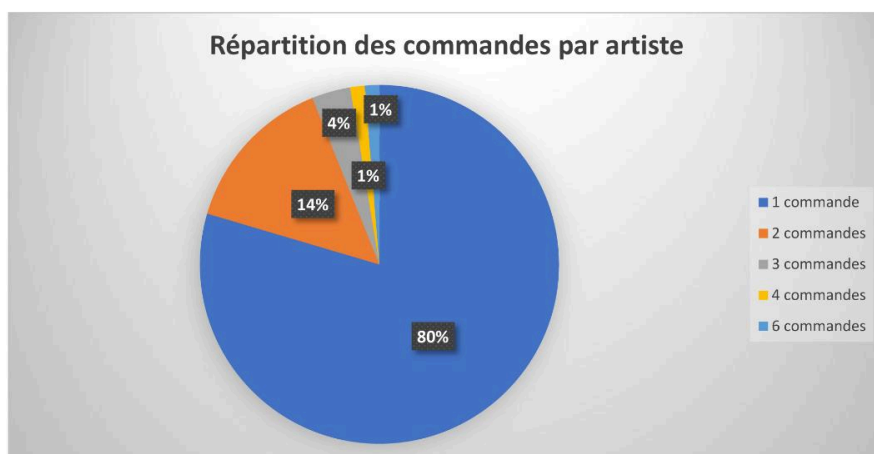

IVR84\_20210000001NUDA

Auteur de l'illustration : Elisabeth Dandel

© Région Auvergne-Rhône-Alpes, Inventaire général du patrimoine culturel  
reproduction soumise à autorisation du titulaire des droits d'exploitation