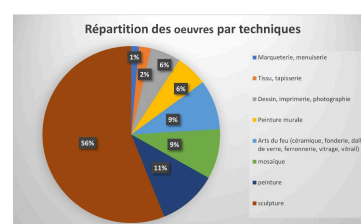

Graphiques E. Dandel, 2020

Résultats de l'enquête sur 8 départements : données statistiques - graphique n°2
Dess. Elisabeth Dandel
IVR84_2021000002NUDA

Dossiers liés

Dossier(s) de synthèse :

Présentation de l'aire d'étude des lycées publics de la Région Auvergne-Rhône-Alpes (IA00141303)

Les 1% artistiques de la cité scolaire du Pontel (IM63010001) Auvergne, Puy-de-Dôme, Thiers, 7ter avenue Jean-Jaurès

Les 1% artistiques du CET et du lycée mixte nationalisé de Saint-Flour (IM15002264) Auvergne, Cantal, Saint-Flour, 20 rue Marcellin-Boudet