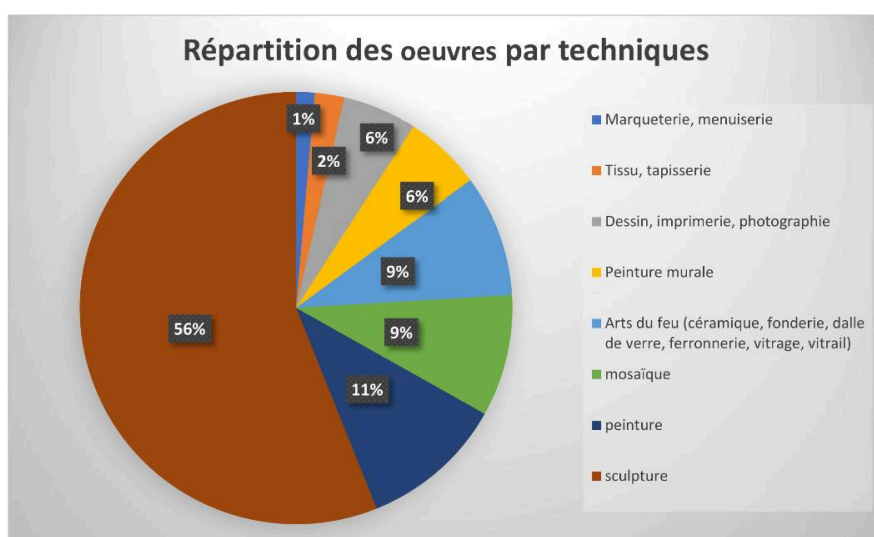

IVR84\_20210000001NUDA

Auteur de l'illustration : Elisabeth Dandel

© Région Auvergne-Rhône-Alpes, Inventaire général du patrimoine culturel  
reproduction soumise à autorisation du titulaire des droits d'exploitation