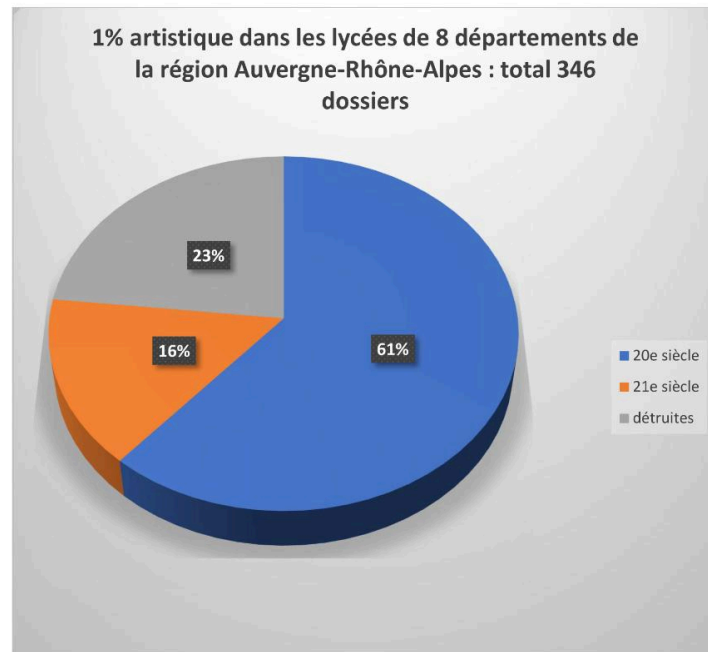

Résultats de la mission 1% artistiques dans 8 départements de la Région Auvergne-Rhône-Alpes - Données statistiques

Graphiques E. Dandel, 2020

Résultats de l'enquête sur 8 départements : données statistiques - graphique n°1

IVR84_20210000001NUDA

Auteur de l'illustration : Elisabeth Dandel

© Région Auvergne-Rhône-Alpes, Inventaire général du patrimoine culturel
reproduction soumise à autorisation du titulaire des droits d'exploitation