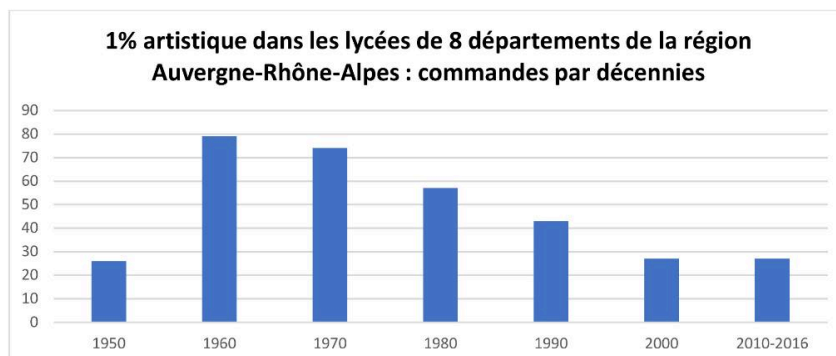

Résultats de la mission 1% artistiques dans 8 départements de la Région Auvergne-Rhône-Alpes - Données statistiques

Graphiques E. Dandel, 2020

Résultats de l'enquête sur 8 départements : données statistiques - graphique n°1

IVR84_20210000001NUDA

Auteur de l'illustration : Elisabeth Dandel

© Région Auvergne-Rhône-Alpes, Inventaire général du patrimoine culturel
reproduction soumise à autorisation du titulaire des droits d'exploitation