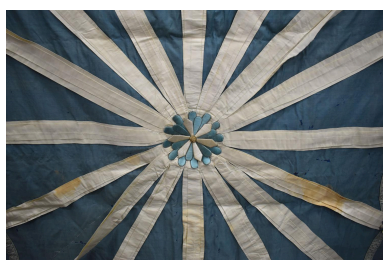

Vue de détail de la tenture
Phot. Maryse Durin-Tercelin
IVR84_20226303461NUC4A