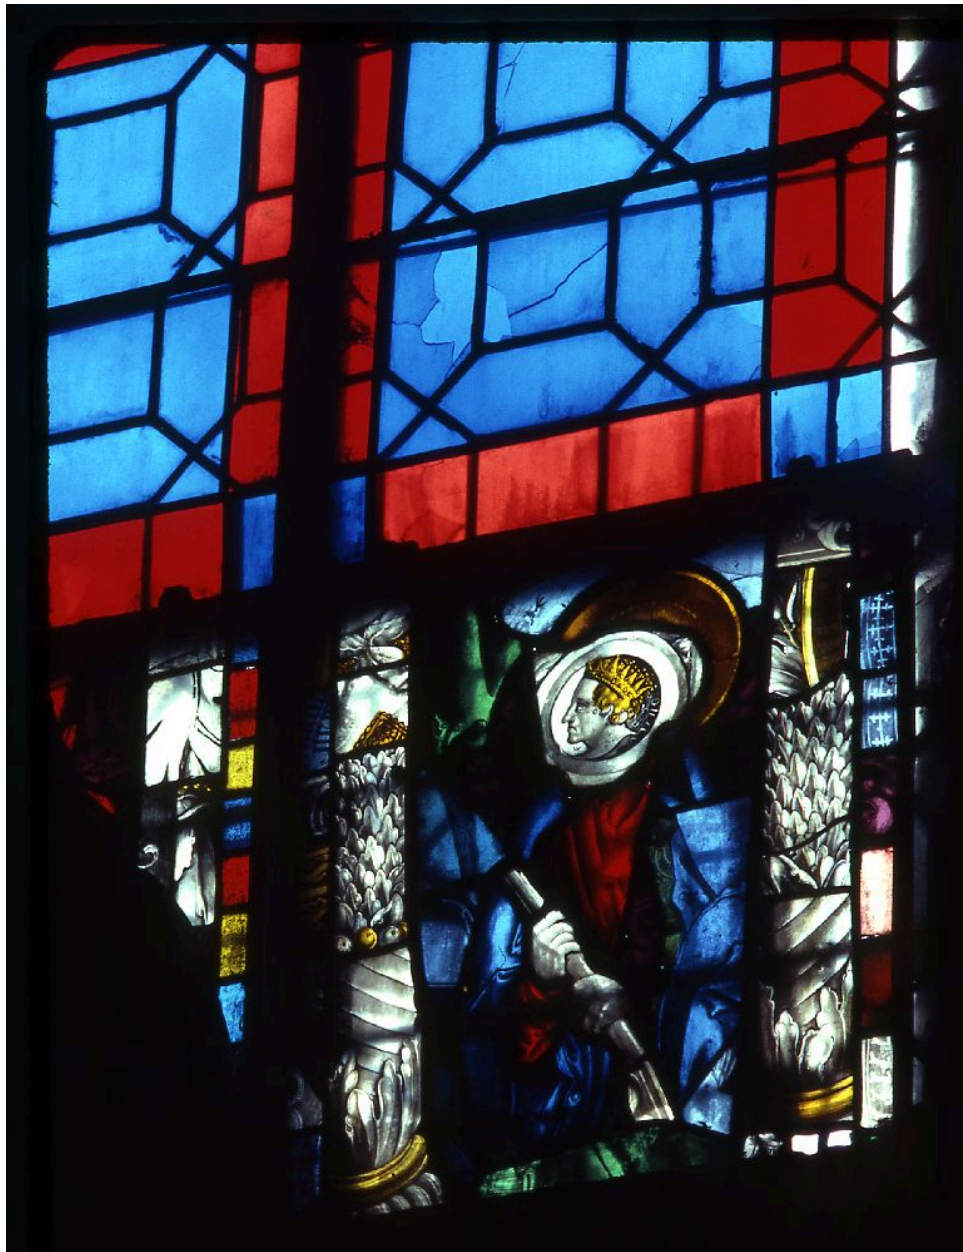

Rhône-Alpes, Savoie
Lucey
Eglise Saint-Etienne

Verrière : remploi de fragments du 16e siècle (baie 3), verrière à personnages, verrière décorative

Références du dossier

Numéro de dossier : IM73000011
Date de l'enquête initiale : 1984
Date(s) de rédaction : 1990
Cadre de l'étude : recensement du vitrail Le vitrail ancien en Rhône-Alpes
Degré d'étude : étudié

Désignation

Dénomination : verrière
Appellations : verrière à personnages, verrière décorative
Titres : Remploi de fragments du 16e siècle

Compléments de localisation

Milieu d'implantation : en village
Emplacement dans l'édifice : bas-côté nord (baie 3)

Historique

Verrière décorative du 20e siècle remployant des fragments de vitraux datant du 3e quart du 16e siècle
Période(s) principale(s) : 3e quart 16e siècle, 20e siècle
Auteur(s) de l'oeuvre : auteur inconnu

Copyright(s) : © Région Rhône-Alpes, Inventaire général du patrimoine culturel

Vue d'ensemble de la baie 3

IVR82_19847300062ZA

Auteur de l'illustration : Bruno Cougnassout

© Région Rhône-Alpes, Inventaire général du patrimoine culturel
reproduction soumise à autorisation du titulaire des droits d'exploitation