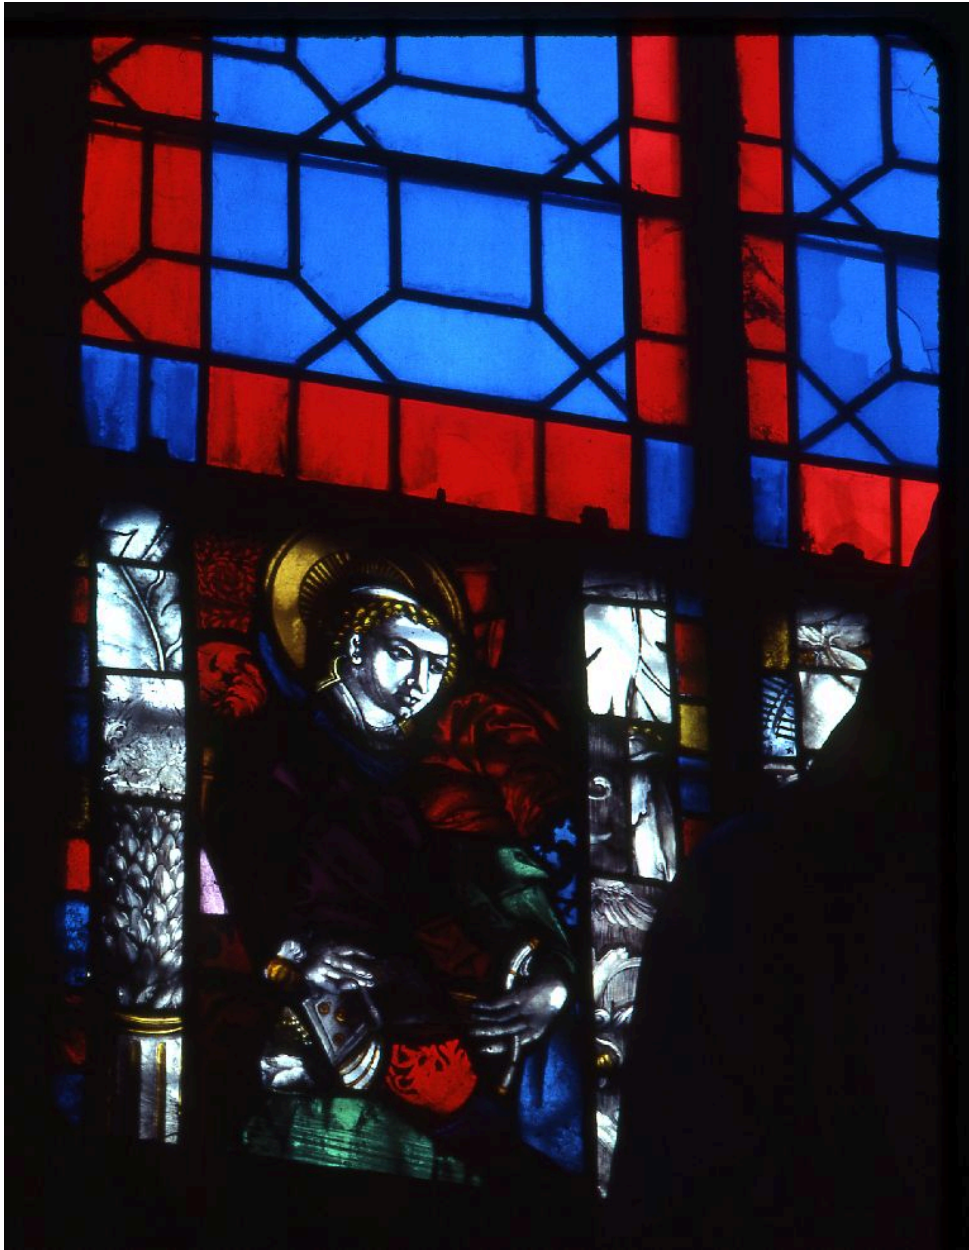

Détail de la baie 3

IVR82_19847300063ZA

Auteur de l'illustration : Bruno Cougnassout

© Région Rhône-Alpes, Inventaire général du patrimoine culturel
reproduction soumise à autorisation du titulaire des droits d'exploitation