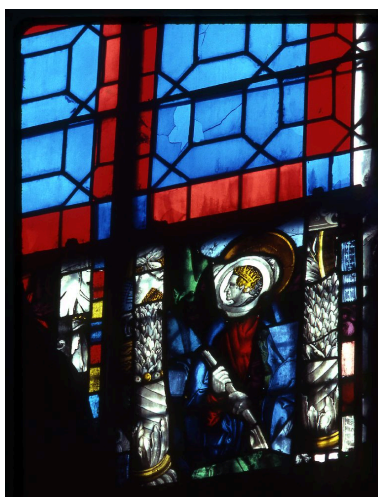

Détail de la baie 3
Phot. Bruno Cougnassout
IVR82_19847300064ZA