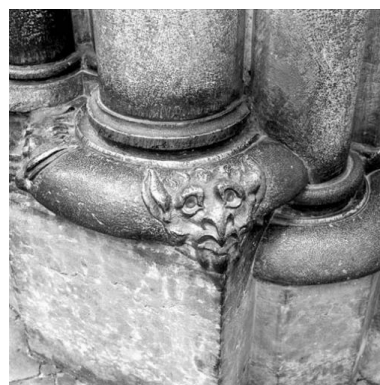

Statut de la propriété : propriété de la commune

Illustrations

Griffe ornée d'une tête
d'homme, vue de face
Phot. Eric Dessert
IVR82_20026900522X

Griffe ornée d'une tête
d'homme, vue de profil
Phot. Eric Dessert
IVR82_20026900521X

Griffe ornée d'une
tête d'animal hybride
Phot. Eric Dessert
IVR82_20026900520X

Griffe ornée d'une feuille stylisée
Phot. Eric Dessert
IVR82_20026900519X

Griffe ornée d'une grappe de raisin
Phot. Eric Dessert
IVR82_20026900518X

Base ornée de griffes à
enroulement feuillagé
Phot. Eric Dessert
IVR82_20026900517X

Griffe ornée de tête d'hybride
Phot. Eric Dessert
IVR82_20026900515X

Griffe ornée de têtes hybrides ailées
Phot. Eric Dessert
IVR82_20026900514X