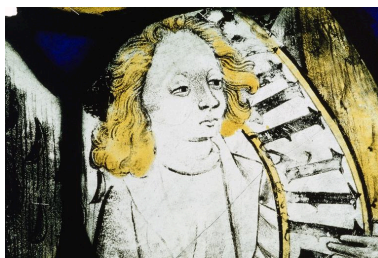

## État de conservation

grillage de protection , oeuvre restaurée

L'ancien vitrail détruit a été remplacé en 1860 par une verrière de Thibaud, puis en 1984 par une verrière de Jean-Jacques Gruber ; celui ci a remployé les deux anges et les armoiries de la baie du 19e siècle, ainsi que le tympan du 15e siècle

## Statut, intérêt et protection

Précision sur la protection : seul est classé le tympan

Intérêt de l'œuvre : à signaler

Protections : classé au titre immeuble, 1862

seul est classé le tympan

Statut de la propriété : propriété publique

## Illustrations

Tympan, détail d'un ange.  
Phot. Bruno Cougnassout  
IVR82\_19826900099ZA

Tympan, détail d'un ange.  
Phot. Bruno Cougnassout  
IVR82\_19826900100ZA

Tympan, détail d'un ange.  
Phot. Bruno Cougnassout  
IVR82\_19826900067X