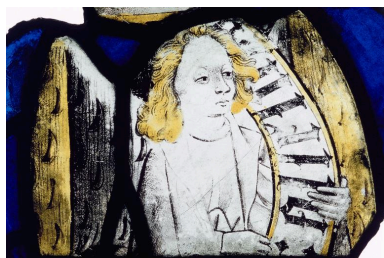

## État de conservation

grillage de protection , oeuvre restaurée

L'ancien vitrail détruit a été remplacé en 1860 par une verrière de Thibaud, puis en 1984 par une verrière de Jean-Jacques Gruber ; celui ci a remployé les deux anges et les armoiries de la baie du 19e siècle, ainsi que le tympan du 15e siècle

## Statut, intérêt et protection

Précision sur la protection : seul est classé le tympan

Intérêt de l'œuvre : à signaler

Protections : classé au titre immeuble, 1862

seul est classé le tympan

Statut de la propriété : propriété publique

## Illustrations

Tympan, détail d'un ange.  
Phot. Bruno Cougnassout  
IVR82\_19826900099ZA

Tympan, détail d'un ange.  
Phot. Bruno Cougnassout  
IVR82\_19826900100ZA

Tympan, détail d'un ange.  
Phot. Bruno Cougnassout  
IVR82\_19826900067X