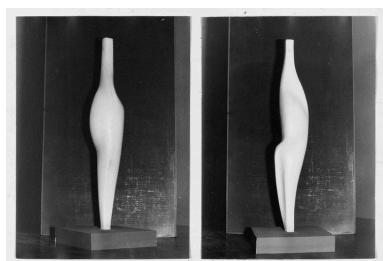

Maquette de Jean Janoir pour la sculpture 'Hommage' (Arch. dép. Rhône, 1875 W 2, photographie).
Repro. Didier Gourbin,
Autr. Jean (plasticien) Janoir
IVR82_20116904832NUCB

Dossiers liés

Oeuvre(s) contenue(s) :

Auteur(s) du dossier : Catherine Guillot

Copyright(s) : © Région Rhône-Alpes, Inventaire général du patrimoine culturel ; © Ville de Lyon