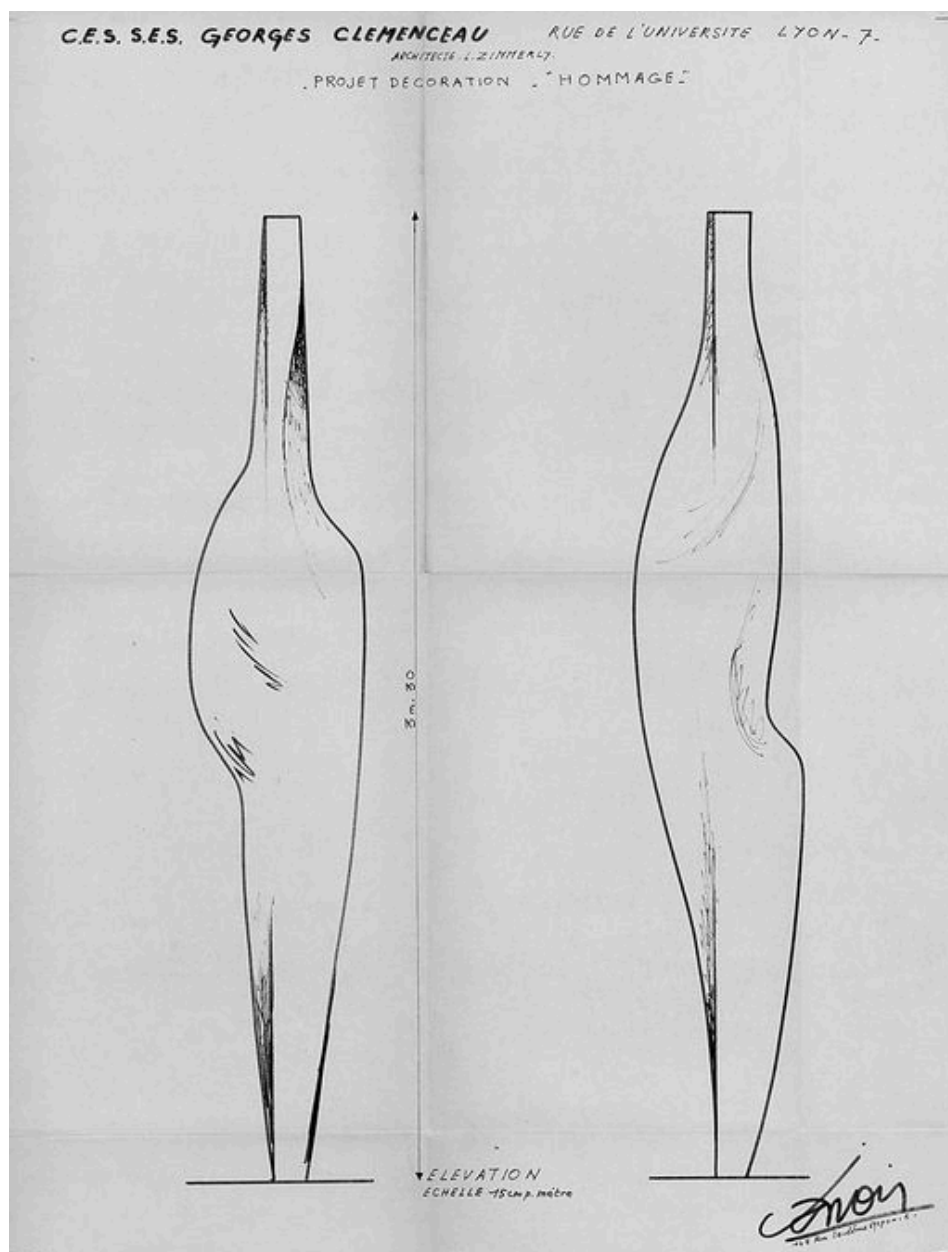

Projet de Jean Janoir pour la sculpture 'Hommage' (Arch. dép. Rhône, 1875 W 2).

IVR82_20116904829NUCB

Auteur de l'illustration (reproduction) : Didier Gourbin

Auteur du document reproduit : Jean (plasticien) Janoir

© Région Rhône-Alpes, Inventaire général du patrimoine culturel ; © Ville de Lyon ; © Archives départementales du Rhône

reproduction soumise à autorisation du titulaire des droits d'exploitation