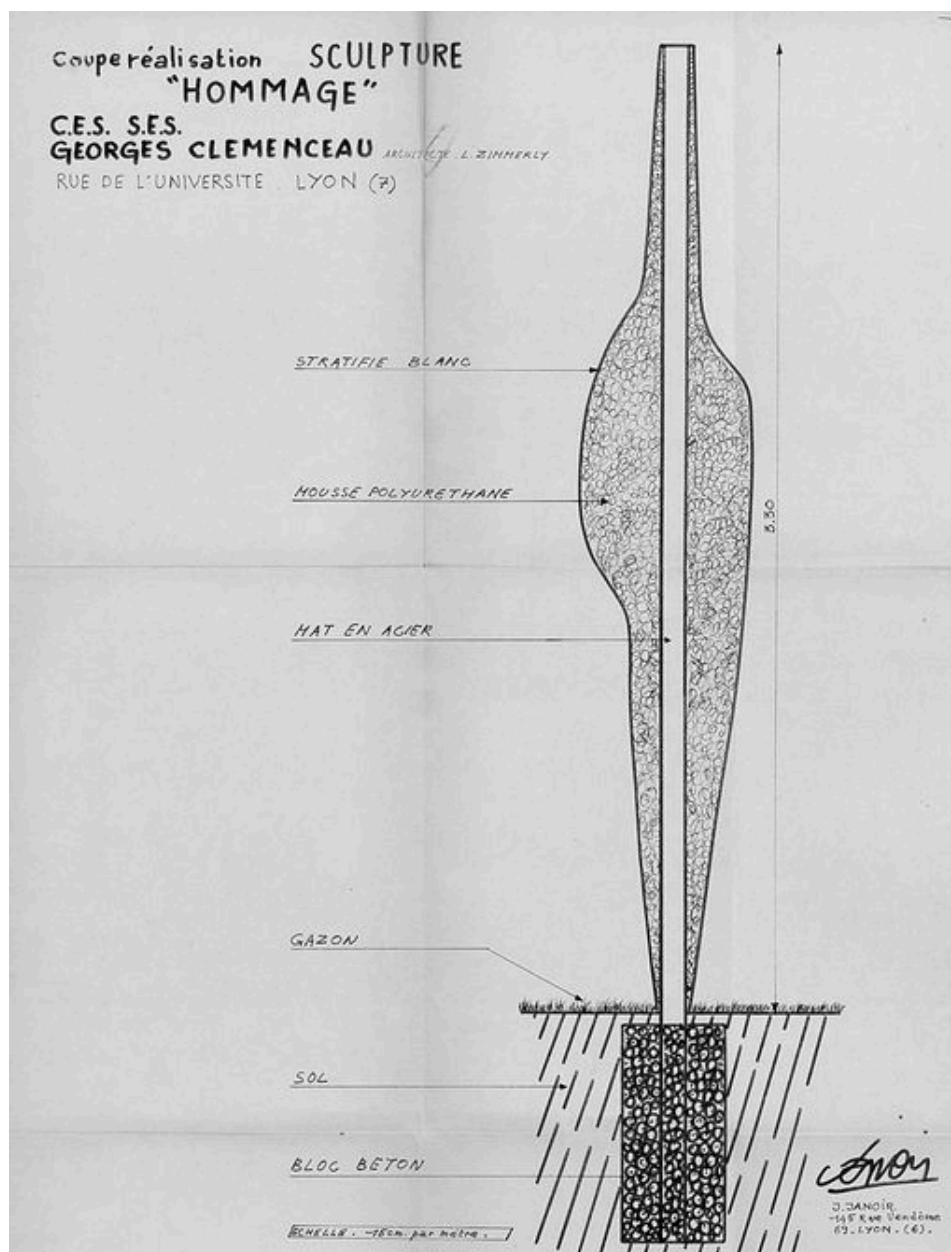

Projet de Jean Janoir pour la sculpture 'Hommage' (coupe) (Arch. dép. Rhône, 1875 W 2).

IVR82_20116904830NUCB

Auteur de l'illustration (reproduction) : Didier Gourbin

Auteur du document reproduit : Jean (plasticien) Janoir

© Région Rhône-Alpes, Inventaire général du patrimoine culturel ; © Ville de Lyon ; © Archives départementales du Rhône

reproduction soumise à autorisation du titulaire des droits d'exploitation