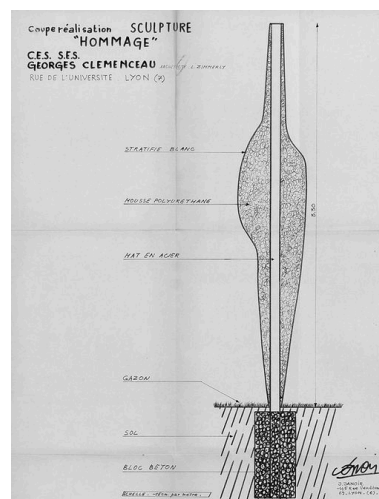

Éléments descriptifs

Catégorie(s) technique(s) : peinture
Éléments structurels, forme, fonctionnement : support, rectangulaire horizontal

Matériaux : toile (support) : peinture à l'huile

Mesures : h : 270 la : 690

État de conservation

oeuvre démontée , oeuvre détruite (?)

Statut, intérêt et protection

Statut de la propriété : propriété publique

Références documentaires

Documents d'archive

- Arch. dép. Rhône. 1875 W 2. CES 1200. G. Clemenceau. Dossier administratif. 1974-1977
Arch. dép. Rhône. 1875 W 2. CES 1200. G. Clemenceau. Dossier administratif. 1974-1977

Illustrations

La sculpture 'Hommage' représentée devant le collège (projet de Jean Janoir) (Arch. dép. Rhône, 1875 W 2).
Repro. Didier Gourbin,
Autr. Jean (plasticien) Janoir
IVR82_20116904831NUCB

Projet de Jean Janoir pour la sculpture 'Hommage' (Arch. dép. Rhône, 1875 W 2).
Repro. Didier Gourbin,
Autr. Jean (plasticien) Janoir
IVR82_20116904829NUCB