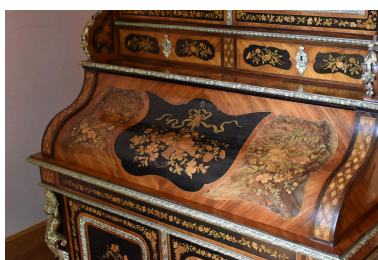

Détail cylindre
Phot. Nathalie Buysens
IVR84_20216301080NUCA

Dossiers liés

Est partie constituante de : Paire de bas d'armoire-secrétaire à abattant-bibliothèque (IM63004167) Auvergne, Puy-de-Dôme, Randan, place Adélaïde d'Orléans

Auteur(s) du dossier : Nathalie Buysens

Copyright(s) : © Région Auvergne-Rhône-Alpes, Inventaire général du patrimoine culturel ; © Centre des monuments nationaux