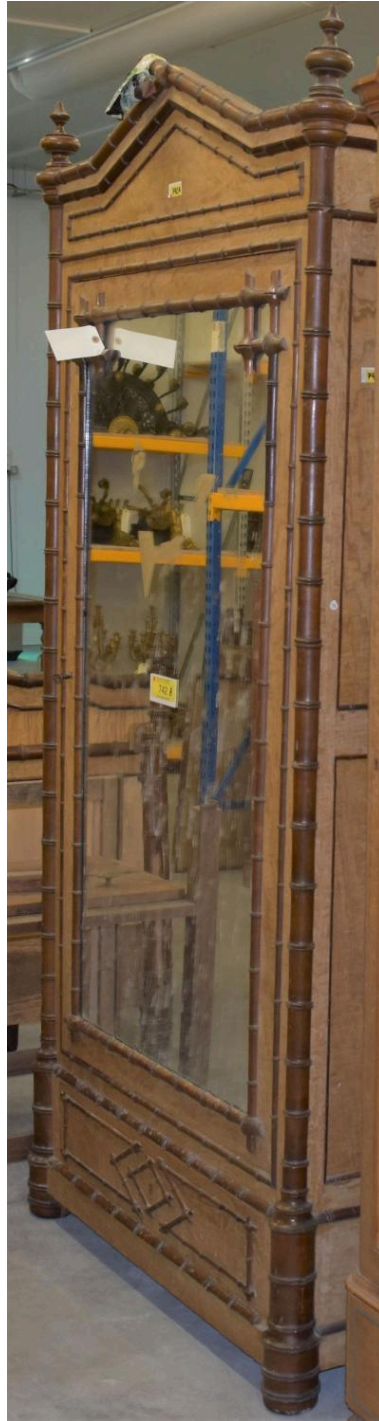

Compléments de localisation

Milieu d'implantation : en village

Historique

Période(s) principale(s) : 19e siècle

Description

- Toilette découverte en frêne et acajou, et placage de frêne. Elle comporte un décor à l'imitation de bambou. Elle est couverte d'un dessus en marbre blanc, chantourné, comportant une étagère. La ceinture dispose d'un tiroir en façade et deux portes serviettes latéraux. Les pieds en acajou sont chantournés à l'imitation du bambou et sont reliés entre eux par un plateau d'entrejambe.
- Armoire en placage de frêne et d'acajou. Les montants et encadrements sont décorés de baguettes en acajou à l'imitation de bambou. Elle ouvre à un battant orné d'un miroir. La partie supérieure est à fronton triangulaire. Un tiroir se situe dans l'armoire au dessus de la plinthe. L'armoire repose sur une plinthe comportant un tiroir, et sur des pieds bulbes.
- Table en bois et placage de frêne. Le plateau et la ceinture, comportant un tiroir, sont en placage de frêne et sont ornés de baguettes en bois teinté à l'imitation du bambou. Les pieds en acajou sont fuselés et chantournés à l'imitation de bambou.
- Lit en bois et placage de frêne. Les montants et encadrements sont décorés de baguettes, en acajou et bois teinté, à l'imitation de bambou. Les chevets comportent des frontons triangulaires ornés. Les pieds sont en cajou fuselés et chantournés à l'imitation de bambou.

Éléments descriptifs

Catégorie(s) technique(s) : menuiserie ébénisterie

Éléments structurels, forme, fonctionnement : , rectangulaire

Matériaux : bois (structure) : taillé, chantourné ; frêne (application) : placage ; marbre (application) : chantourné

Vue de l'armoire
Phot. Clara Goniaux
IVR84_20226302516NUC4A

Vue des chevets du lit
Phot. Clara Goniaux
IVR84_20226302517NUC4A

Vue des montants du lit
Phot. Clara Goniaux
IVR84_20226302518NUC4A

Vue de la table
Phot. Clara Goniaux
IVR84_20226302519NUC4A