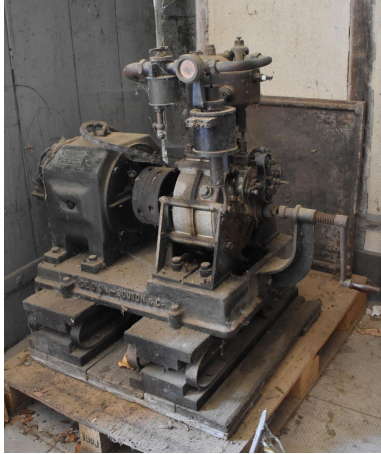

Données complémentaires

F-MDT-Randan

Numéro d'inventaire	SN 220

Illustrations

Vue générale
Phot. Maryse Durin-Tercelin
IVR84_20226300790NUCA