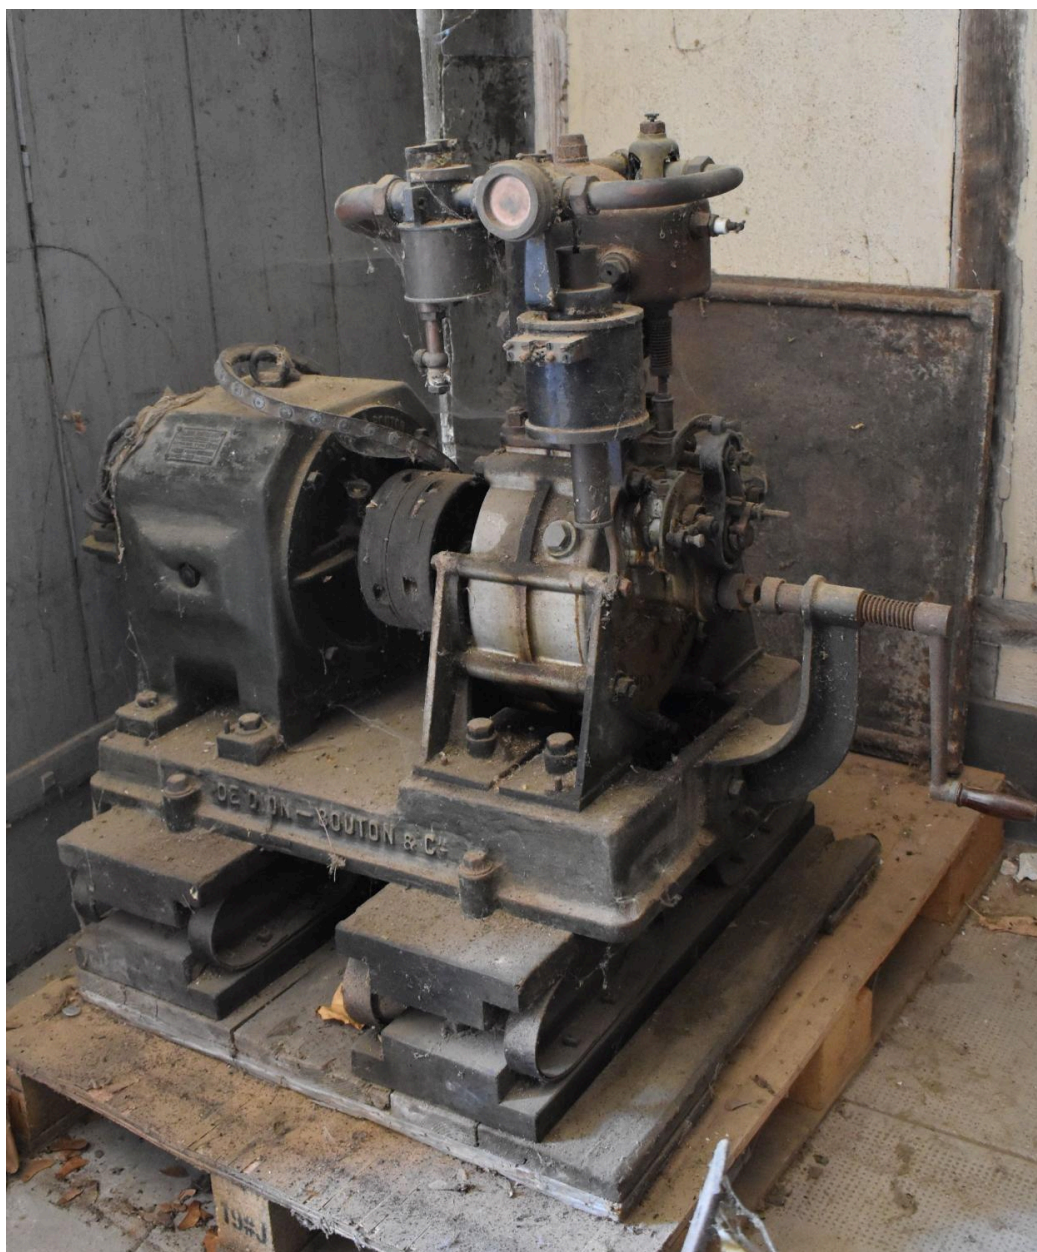

Vue générale

IVR84_20226300790NUCA

Auteur de l'illustration : Maryse Durin-Tercelin

© Région Auvergne-Rhône-Alpes, Inventaire général du patrimoine culturel
communication libre, reproduction soumise à autorisation