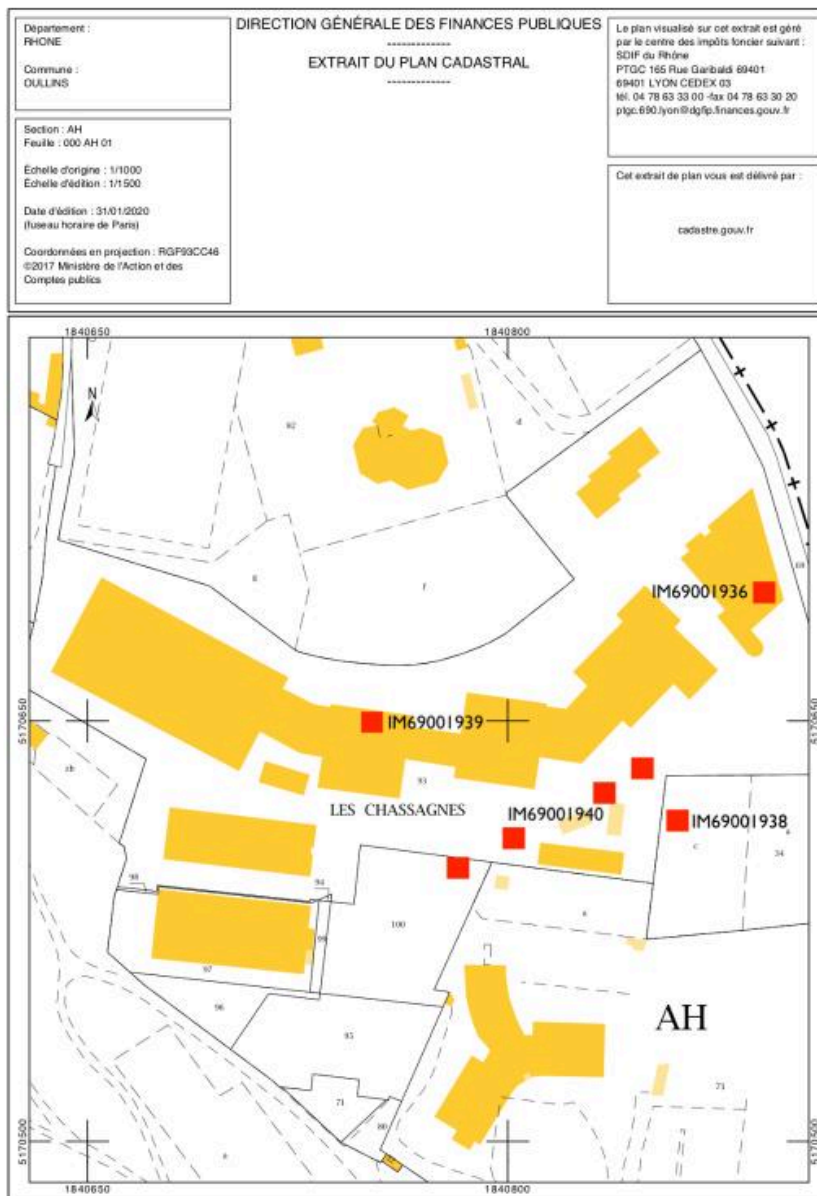

Plan d'implantation des œuvres.

IVR84_20206900867NUDA

Échelle : 1/1500

© Région Auvergne-Rhône-Alpes, Inventaire général du patrimoine culturel ; © Ministère des finances, CIDF, Service du cadastre

reproduction soumise à autorisation du titulaire des droits d'exploitation