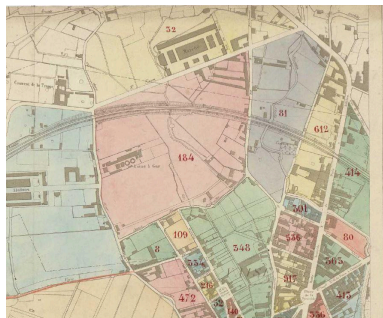

Références documentaires

Documents d'archive

- **ACL 4S/ 130, 1863, 1866, 1880, 1926; 1967 plan parcellaire de la ville**
ACL 4S/ 130, 1863, 1866, 1880, 1926; 1967 plan parcellaire de la ville

Bibliographie

- **LONGEVIALLE (de), Jacqueline, Les lilas de Gorge-de-Loup BM Lyon (salle régionale)**
LONGEVIALLE (de), Jacqueline, **Les lilas de Gorge-de-Loup** BM Lyon (salle régionale)

Illustrations

Plan Dygniosco 1861 (ACL : 2S211)
Phot. Nadine Halitim-Dubois
IVR84_20196901035NUCA