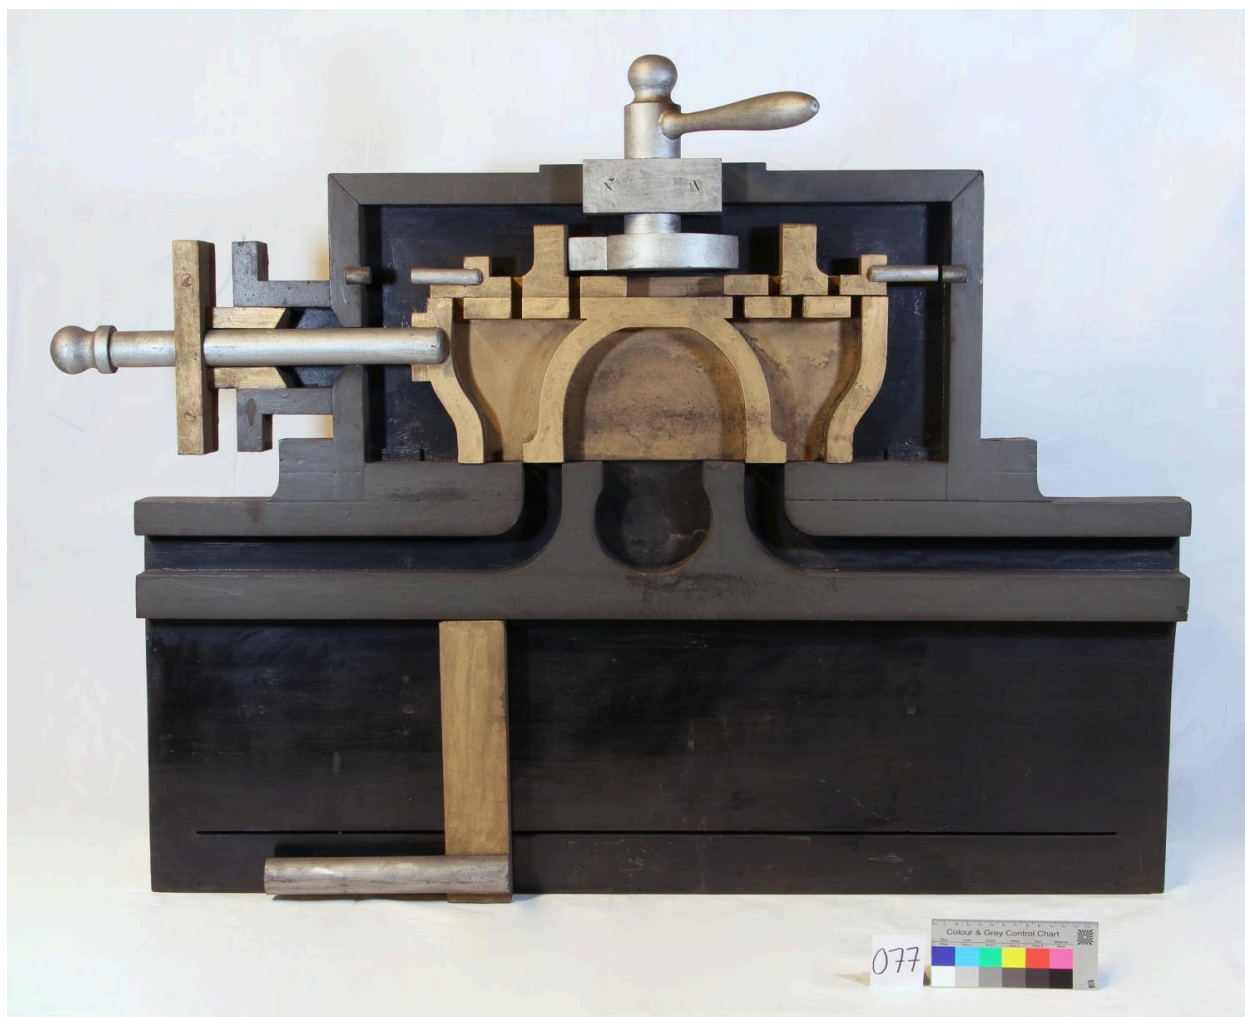

Modèle de distribution de vapeur, vue de face

IVR84_20256901121NUCA

Auteur de l'illustration : Krystelle Besson , Auteur de l'illustration : Mirco Meier, Auteur de l'illustration : Marion Petit

Date de prise de vue : 2024

© Krystelle Besson, Mirco Meier, Marion Petit

reproduction soumise à autorisation du titulaire des droits d'exploitation