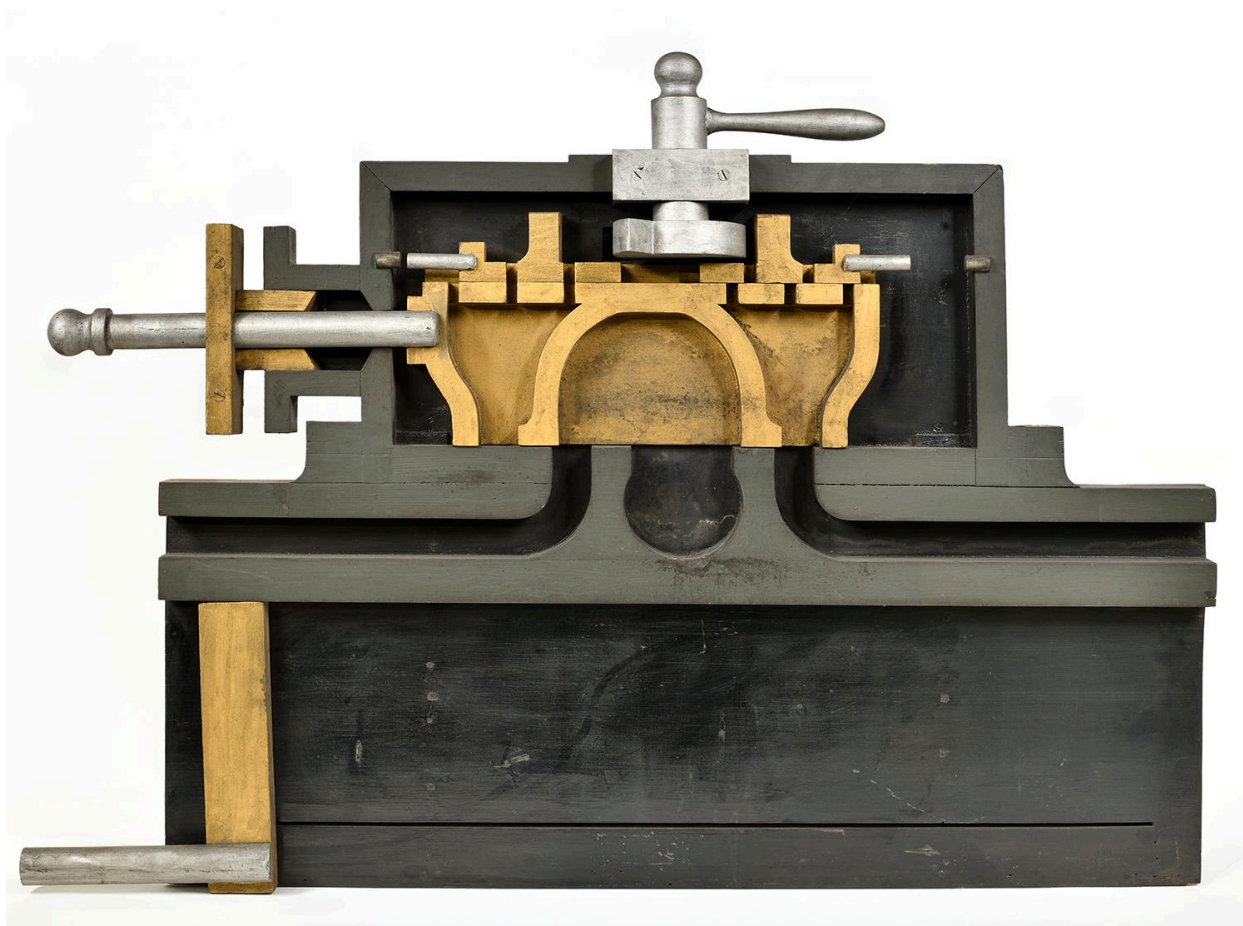

Maquette de distribution de vapeur

IVR84_20256901859NUCA

Auteur de l'illustration : Thierry Leroy

© Région Auvergne-Rhône-Alpes, Inventaire général du patrimoine culturel
reproduction soumise à autorisation du titulaire des droits d'exploitation