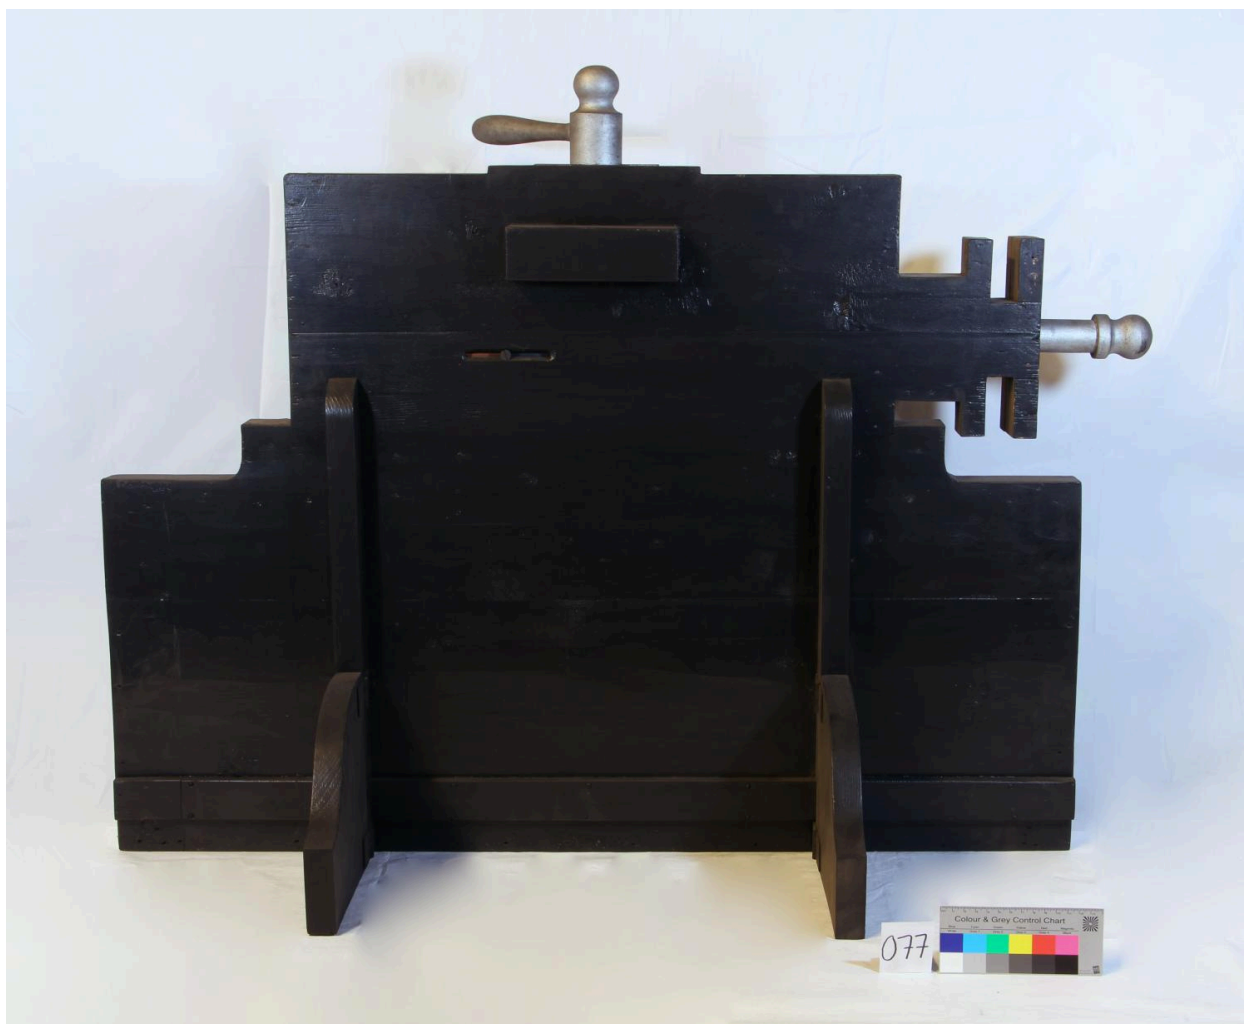

Modèle de distribution de vapeur, vue arrière

IVR84_20256901122NUCA

Auteur de l'illustration : Krystelle Besson , Auteur de l'illustration : Mirco Meier, Auteur de l'illustration : Marion Petit

Date de prise de vue : 2024

© Krystelle Besson, Mirco Meier, Marion Petit

reproduction soumise à autorisation du titulaire des droits d'exploitation