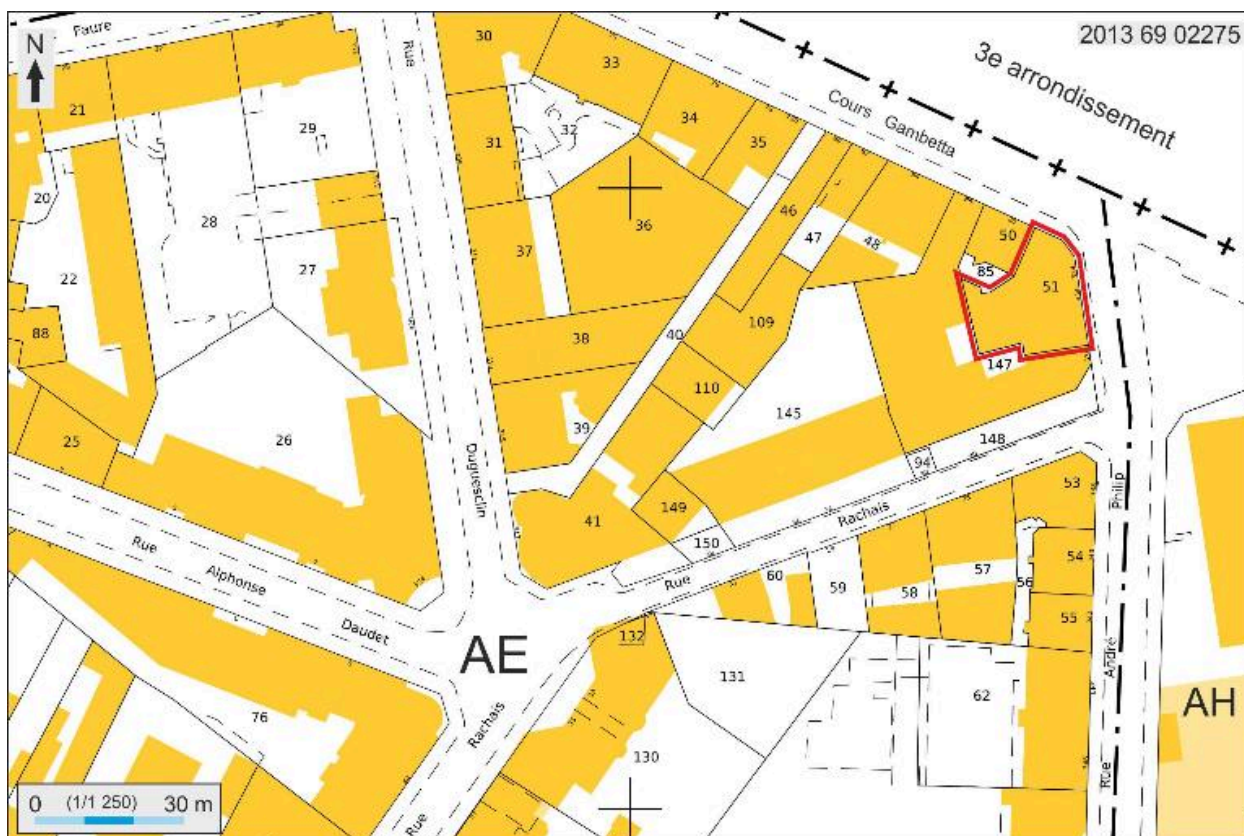

Plan masse et de situation, extrait de <http://cadastre.gouv.fr>

IVR82_20136902275NUDA

Auteur de l'illustration : André Céréza

Date de prise de vue : 2013

© Région Rhône-Alpes, Inventaire général du patrimoine culturel ; © Ministère des finances, CIDF, Service du cadastre
reproduction soumise à autorisation du titulaire des droits d'exploitation