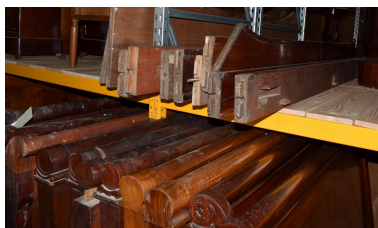

Vue générale des montants

Phot. Clara Goniaux

IVR84_20226301207NUC4A

Auteur(s) du dossier : Vincent Rigau, Jean-Yves Bardy, Maryse Durin-Tercelin

Copyright(s) : © Région Auvergne-Rhône-Alpes, Inventaire général du patrimoine culturel ; © Centre des monuments nationaux