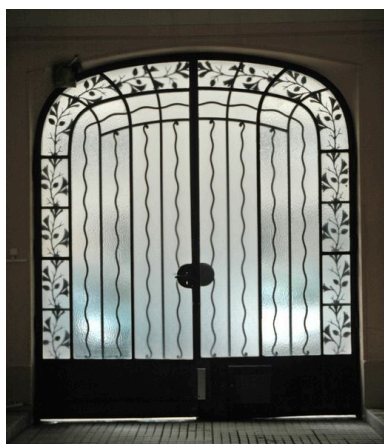

Portail d'entrée  
Phot. Maryannick Chalabi  
IVR82\_20066903102NUCA

Détail de l'étage de balcon  
Phot. Maryannick Chalabi  
IVR82\_20066903103NUCA

Détail de la signature de l'architecte  
Phot. Maryannick Chalabi  
IVR82\_20066903104NUCA

Fermeture du soupirail de cave  
Phot. Maryannick Chalabi  
IVR82\_20066903105NUCA

Elévations postérieures des  
11 et 15 avenue Félix-Faure  
Phot. Maryannick Chalabi  
IVR82\_20066903106NUCA

Elévation postérieure  
Phot. Maryannick Chalabi  
IVR82\_20066903107NUCA

Le passage cochier, vue vers la rue  
Phot. Maryannick Chalabi  
IVR82\_20066903108NUCA

Revers de la porte d'entrée  
Phot. Maryannick Chalabi  
IVR82\_20066903109NUCA

Détail de la serrure côté intérieur  
Phot. Maryannick Chalabi  
IVR82\_20066903110NUCA