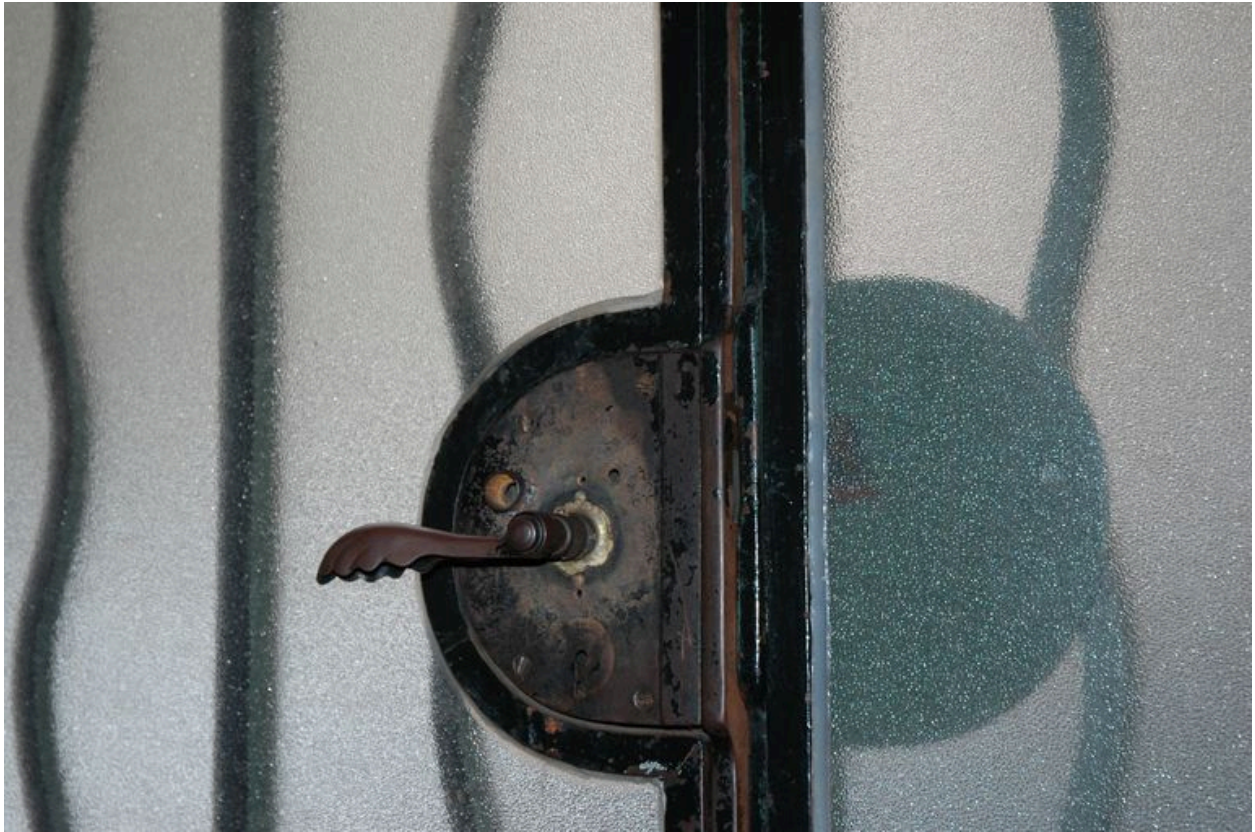

Détail de la serrure côté intérieur

IVR82_20066903110NUCA

Auteur de l'illustration : Maryannick Chalabi

© Région Rhône-Alpes, Inventaire général du patrimoine culturel ; © Ville de Lyon
reproduction soumise à autorisation du titulaire des droits d'exploitation