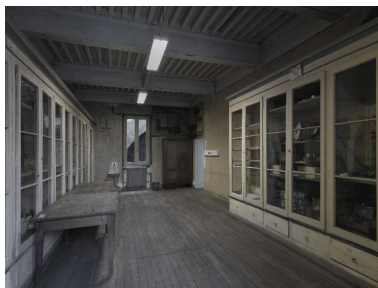

L'état et les conditions de conservation des instruments rassemblés dans le "musée Ampère" sont à première vue bons. Il n'en va pas de même des instruments anciens répartis dans les autres salles du lycée, dont les conditions de conservation sont plus aléatoires étant donné leur désaffectation.

### Illustrations

Musée Ampère, vue  
d'ensemble depuis le nord-est

Musée Ampère, vue d'ensemble  
depuis le nord-ouest

Musée Ampère, vue  
d'ensemble depuis le sud-est  
Phot. Thierry Leroy

Phot. Thierry Leroy  
IVR82\_20136901100NUCAQ

Musée Ampère, détail d'une armoire  
Phot. Thierry Leroy  
IVR82\_20136901111NUCAQ

Phot. Thierry Leroy  
IVR82\_20136901105NUCAQ

Ancienne salle de physique,  
vue d'ensemble des armoires  
Phot. Thierry Leroy  
IVR82\_20136901544NUCA