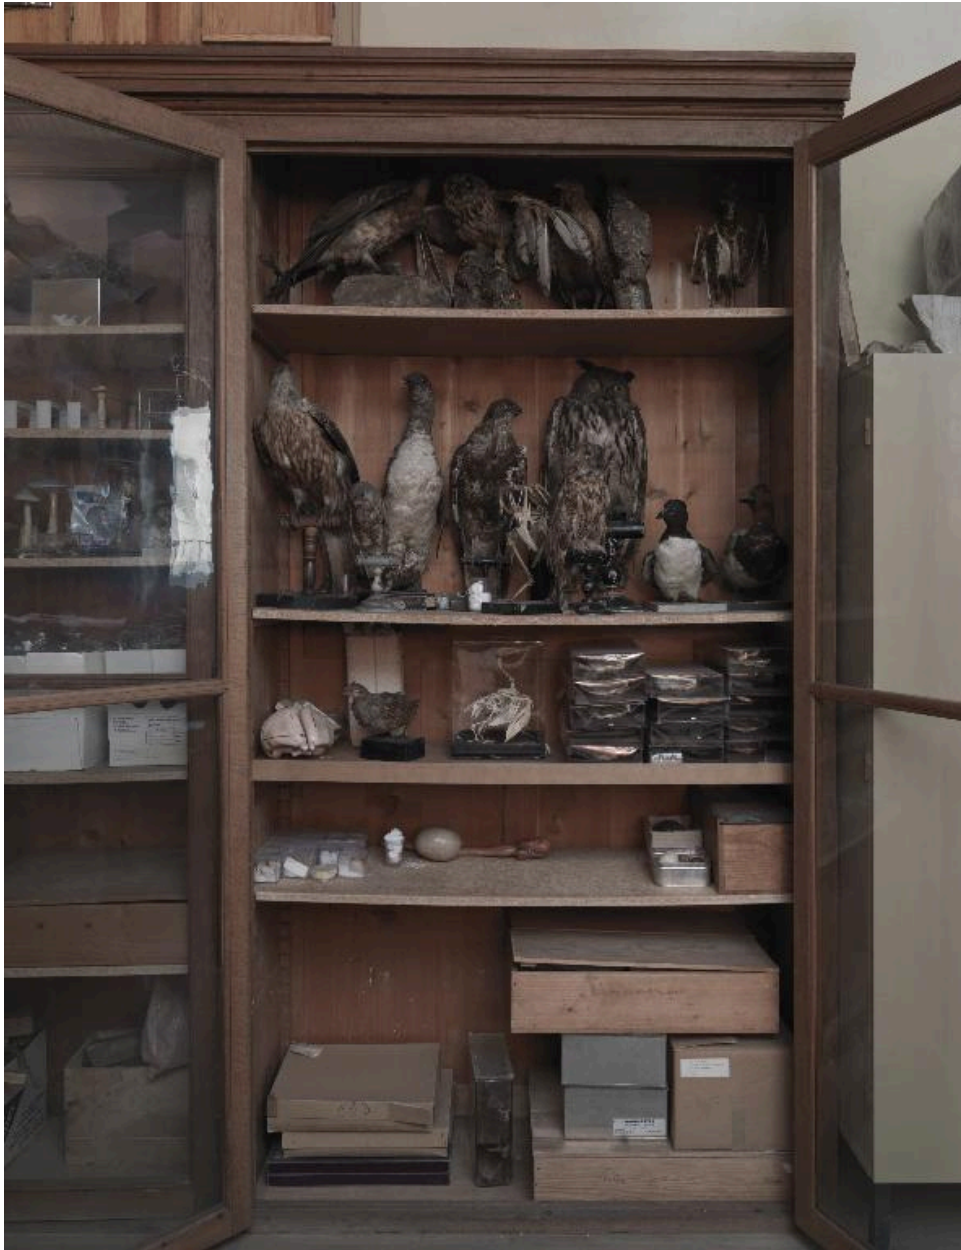

Armoire de l'ancienne salle de sciences naturelles : ossements et animaux naturalisés

IVR82\_20136901555NUCA

Auteur de l'illustration : Thierry Leroy

Date de prise de vue : 2013

© Région Rhône-Alpes, Inventaire général du patrimoine culturel ; © Ville de Lyon  
reproduction soumise à autorisation du titulaire des droits d'exploitation