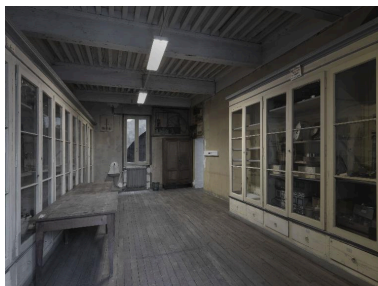

L'état et les conditions de conservation des instruments rassemblés dans le "musée Ampère" sont à première vue bons. Il n'en va pas de même des instruments anciens répartis dans les autres salles du lycée, dont les conditions de conservation sont plus aléatoires étant donné leur désaffectation.

### Illustrations

Musée Ampère, vue  
d'ensemble depuis le nord-est

Musée Ampère, vue d'ensemble  
depuis le nord-ouest

Musée Ampère, vue  
d'ensemble depuis le sud-est  
Phot. Thierry Leroy

Phot. Thierry Leroy  
IVR82\_20136901100NUCAQ

Musée Ampère, détail d'une armoire  
Phot. Thierry Leroy  
IVR82\_20136901111NUCAQ

Phot. Thierry Leroy  
IVR82\_20136901105NUCAQ

Ancienne salle de physique,  
vue d'ensemble des armoires  
Phot. Thierry Leroy  
IVR82\_20136901544NUCA