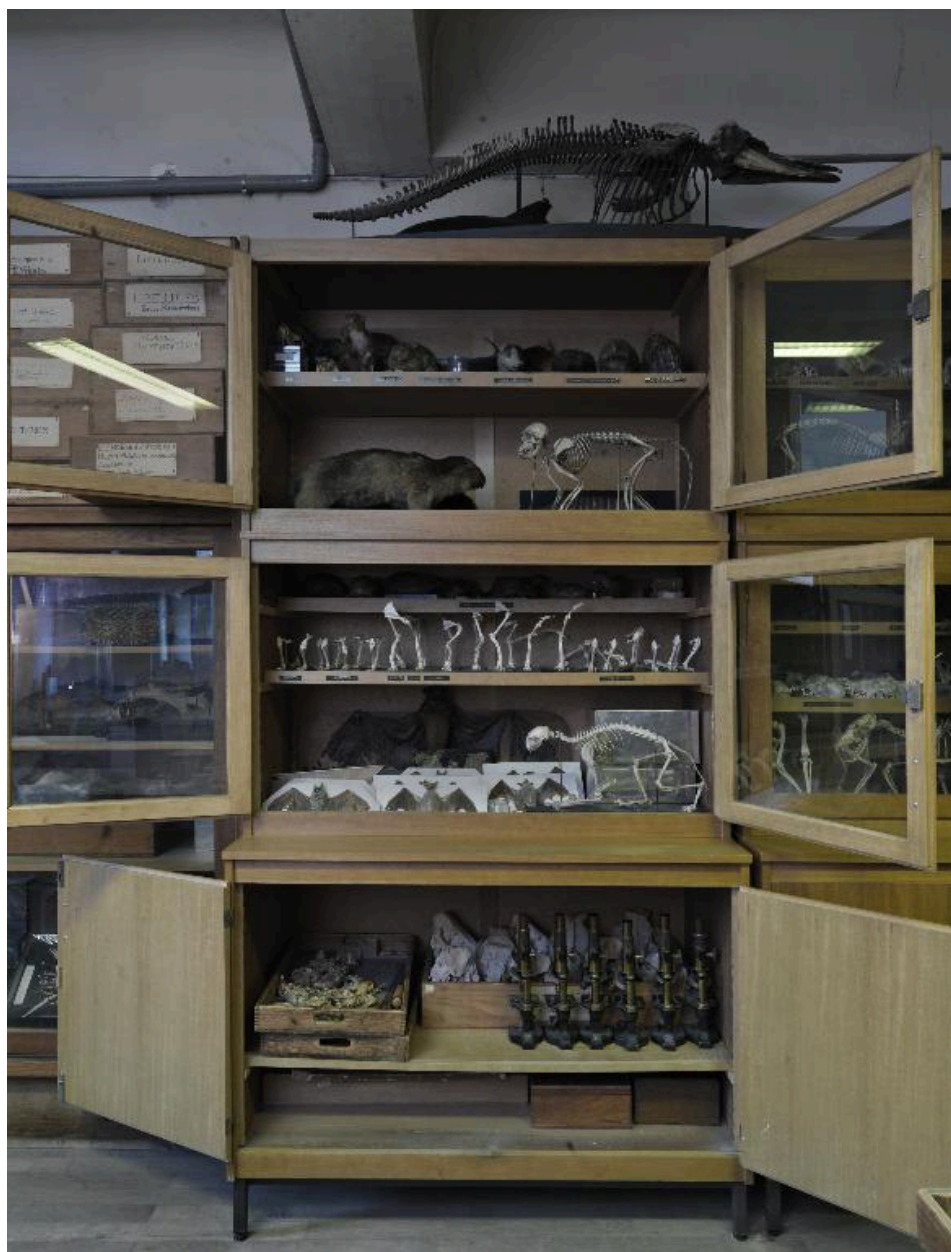

Ancienne salle de sciences naturelles, vue d'ensemble des armoires

IVR82\_20136901550NUCA

Auteur de l'illustration : Thierry Leroy

Date de prise de vue : 2013

© Région Rhône-Alpes, Inventaire général du patrimoine culturel ; © Ville de Lyon  
reproduction soumise à autorisation du titulaire des droits d'exploitation

Armoire de l'ancienne salle de sciences naturelles : squelettes d'animaux

IVR82\_20136901552NUCA

Auteur de l'illustration : Thierry\_Leroy

© Région Rhône-Alpes, Inventaire général du patrimoine culturel ; © Ville de Lyon  
reproduction soumise à autorisation du titulaire des droits d'exploitation

Armoire de l'ancienne salle de sciences naturelles : squelettes d'animaux (détail)

IVR82\_20136901551NUCA

Auteur de l'illustration : Thierry\_Leroy

© Région Rhône-Alpes, Inventaire général du patrimoine culturel ; © Ville de Lyon  
reproduction soumise à autorisation du titulaire des droits d'exploitation