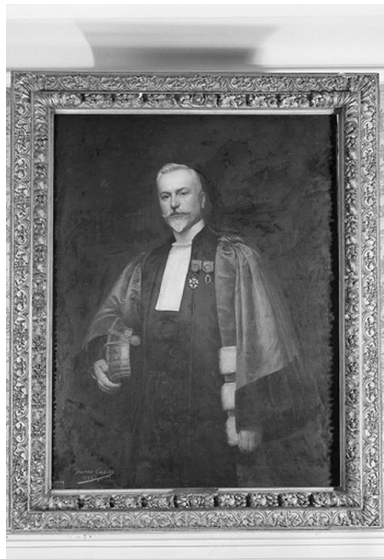

Période(s) principale(s) : 4e quart 19e siècle

Dates : 1896

Auteur(s) de l'oeuvre : Jeanne Garcin (peintre)

Lieu d'exécution : Rhône-Alpes, 69, Lyon

Description

Toile fixée sur la rive du châssis.

Éléments descriptifs

État de conservation

Nombreux repeints, usure et léger écaillage de la couche picturale sur les bords, noircissement.

Statut, intérêt et protection

Statut de la propriété : propriété de l'Etat

Illustrations