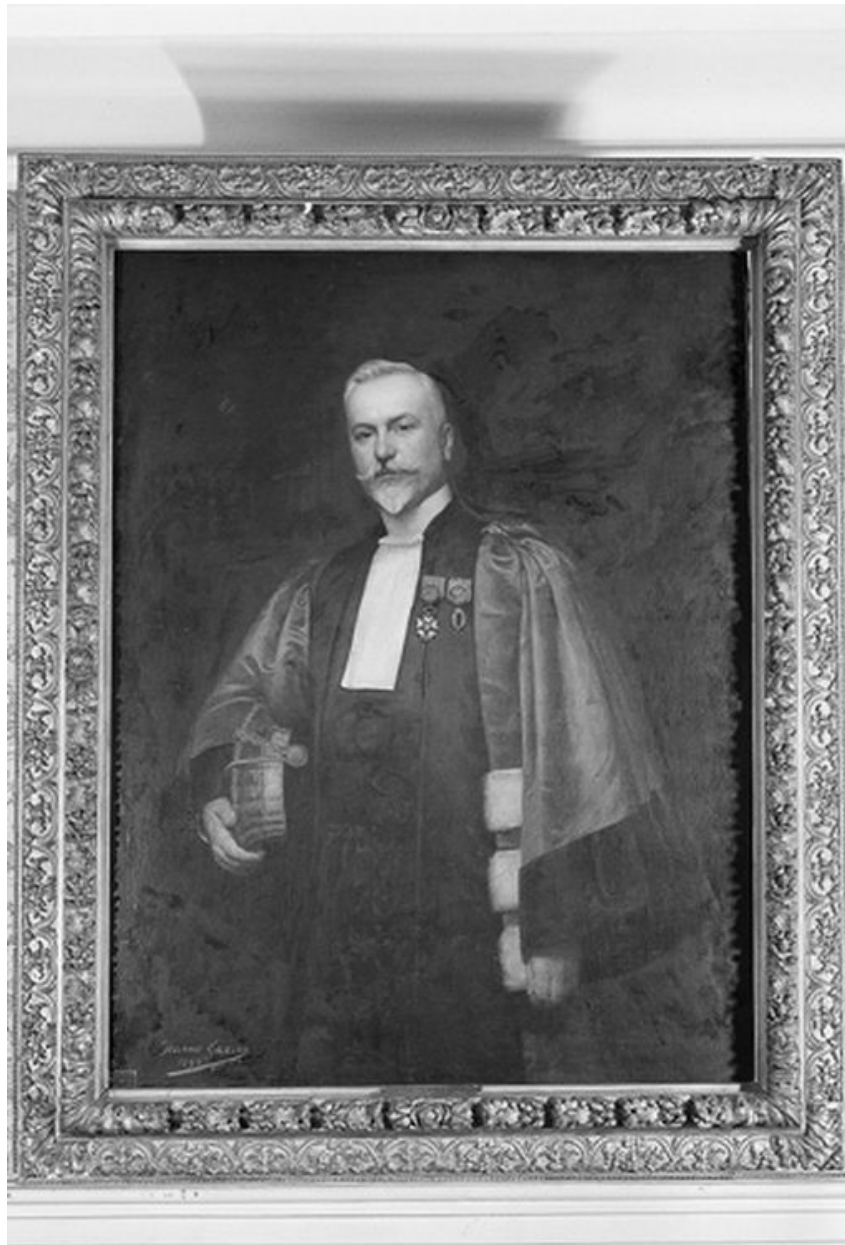

Vue générale

IVR82_19776900019P

Auteur de l'illustration : Jean-Marie Refflé

© Région Rhône-Alpes, Inventaire général du patrimoine culturel ; © Ville de Lyon
reproduction soumise à autorisation du titulaire des droits d'exploitation