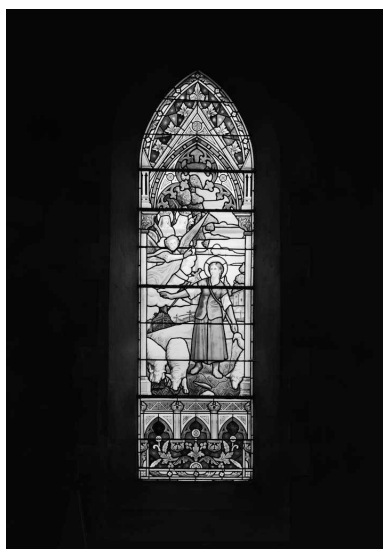

transcription de l'inscription : campagne à Lyon

État de conservation

grillage de protection

Statut, intérêt et protection

Statut de la propriété : propriété publique

Illustrations

Baie 11 : Sainte Jeanne d'Arc
Phot. Bruno Cougnassout
IVR82_19814200067P