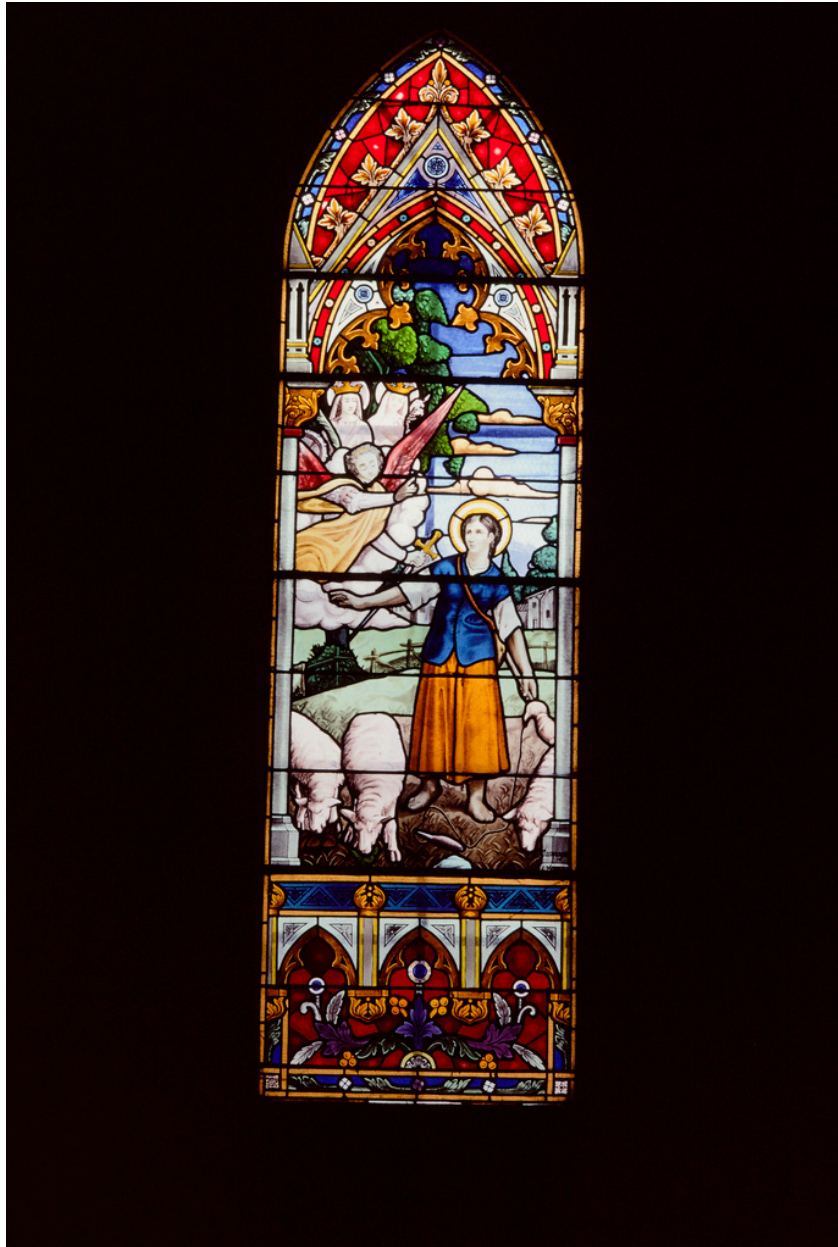

Baie 11 : Sainte Jeanne d'Arc

IVR82_19814200171ZA

Auteur de l'illustration : Bruno Cougnassout

© Région Rhône-Alpes, Inventaire général du patrimoine culturel
reproduction soumise à autorisation du titulaire des droits d'exploitation