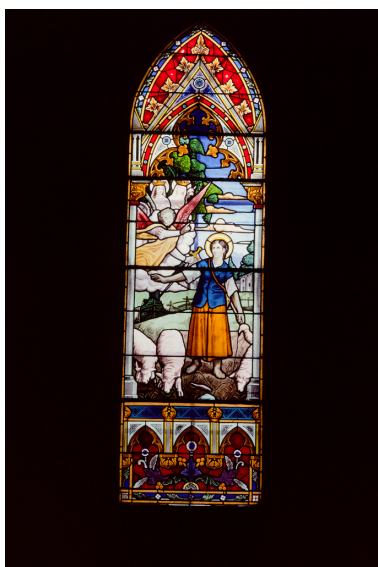

Baie 11 : Sainte Jeanne d'Arc
Phot. Bruno Cougnassout
IVR82_19814200171ZA

Dossiers liés

Est partie constituante de : Ensemble de 3 verrières figurées : Assomption, sainte Jeanne d'Arc, saint Pierre (IM42000032) Rhône-Alpes, Loire, Cremeaux, Eglise Saint-Martin

Dossiers de synthèse :

Présentation de l'aire d'étude du recensement du vitrail ancien de Rhône-Alpes (IM00000002) Rhône-Alpes, Ain, Ain

Oeuvre(s) contenue(s) :

Auteur(s) du dossier : Véronique Chausse, Catherine Pairaudeau, Jérôme Bellet
Copyright(s) : © Région Rhône-Alpes, Inventaire général du patrimoine culturel