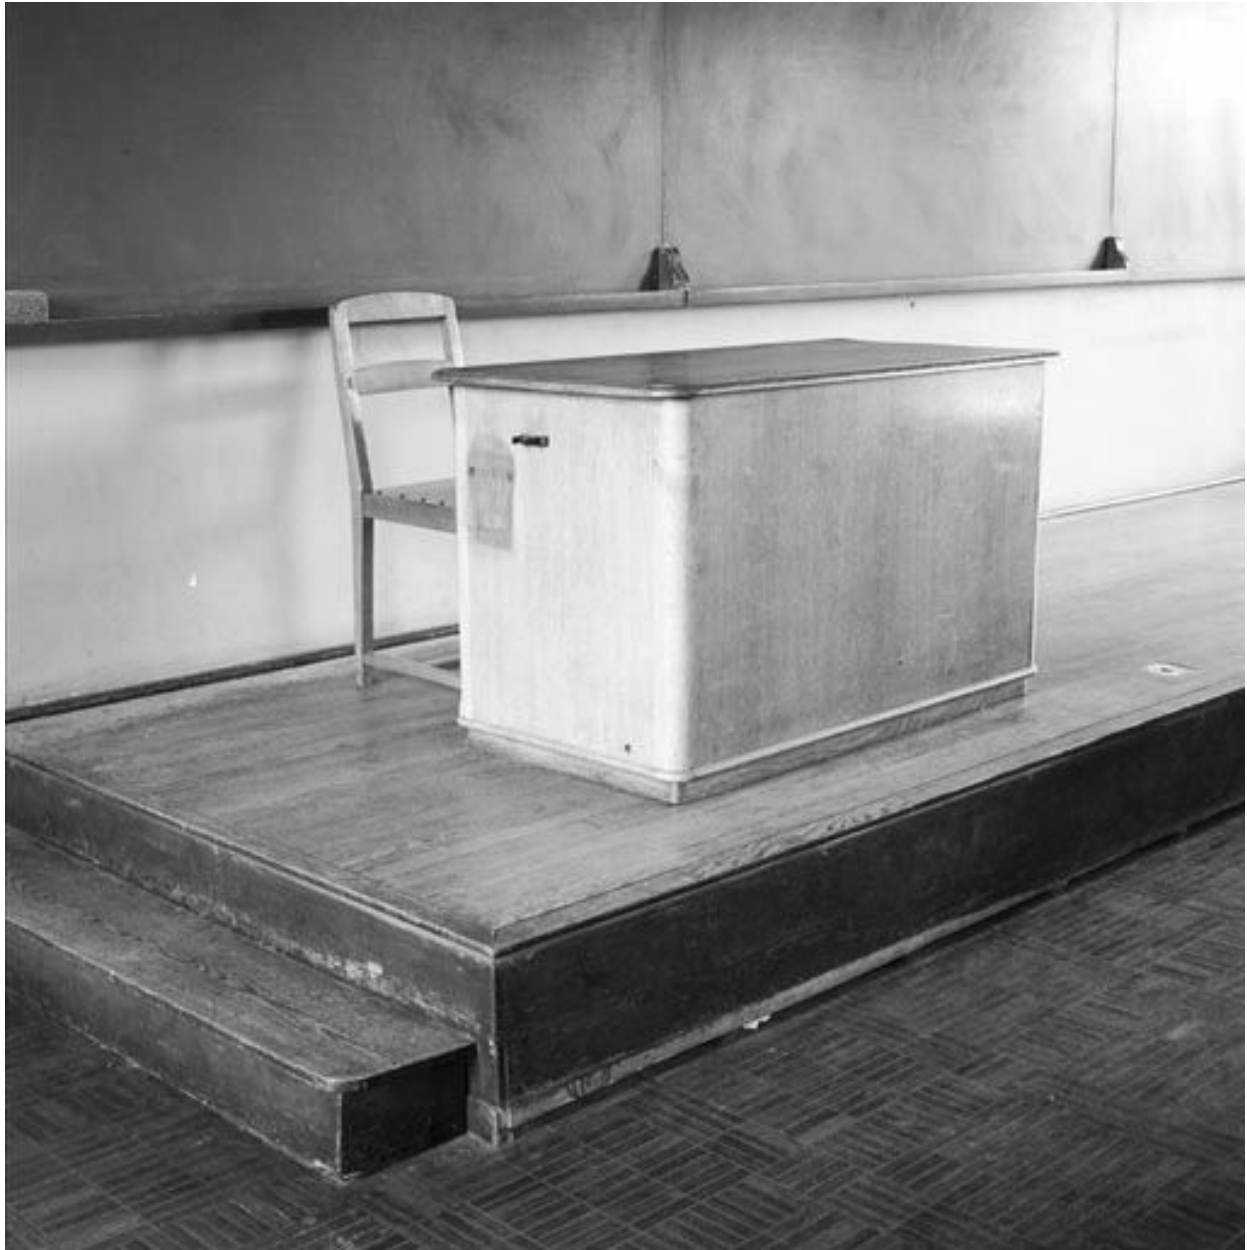

Aile orientale, 1er étage, salle de classe donnant sur l'avenue Rockefeller, bureau du professeur

IVR82_20026902355X

Auteur de l'illustration : Eric Dessert

© Région Rhône-Alpes, Inventaire général du patrimoine culturel ; © Ville de Lyon
reproduction soumise à autorisation du titulaire des droits d'exploitation