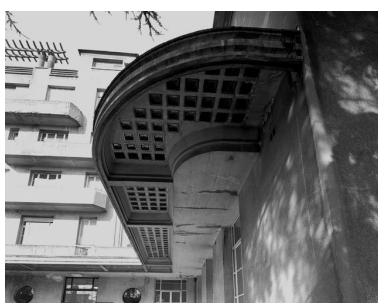

Vue générale du côté  
de l'entrée principale  
Phot. Eric Dessert  
IVR82\_20026902332V

Façade principale  
Phot. Eric Dessert

IVR82\_20026902397V

Vue générale du côté de la promenade Léa-et-Napoléon-Bullukian  
Phot. Eric Dessert  
IVR82\_20026902335V

Façade au-dessus de l'atrium d'entrée

Phot. Eric Dessert  
IVR82\_20026902333X

Atrium d'entrée vu de dessus

Phot. Eric Dessert  
IVR82\_20026902334X

Cour arrière vue depuis la promenade Léa-et-Napoléon-Bullukian

Phot. Eric Dessert  
IVR82\_20026902336V

Vue générale côté est, depuis le jardin botanique voisin

Phot. Eric Dessert  
IVR82\_20026902337V

Façade orientale, entrée du Centre d'hygiène sociale  
Phot. Eric Dessert  
IVR82\_20026902338V