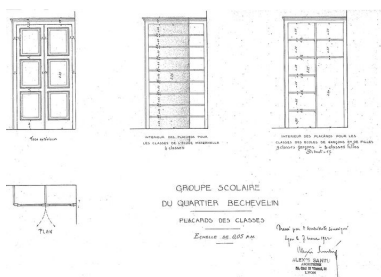

Éléments descriptifs

Catégorie(s) technique(s) : menuiserie
Éléments structurels, forme, fonctionnement : d'applique ; corps

Matériaux : bois taillé, mouluré, peint ; verre

Mesures :

Dimensions d'un des placards-bibliothèques : h = 254 ; l = 443 ; pr = 49 ; profondeur du corps supérieur : 37 ; profondeur du corps inférieur : 49 ; longueur du 2e placard-bibliothèque : 602.

Documents d'archive

- AC Lyon. 476 WP 53-62. Ecole : Groupe scolaire Béchevelin, 1906-1926.
AC Lyon. 476 WP 53-62. Ecole : Groupe scolaire Béchevelin, 1906-1926.
476 WP 56

Documents figurés

- Groupe scolaire du quartier Béchevelin - Placards des classes / Alexis Santu [architecte], 1922.
Groupe scolaire du quartier Béchevelin - Placards des classes / Alexis Santu [architecte], 1922. 1:20.
Papier, encre et lavis ; 41,10 x 29,30 (AC Lyon, 476 WP 55).
- Groupe scolaire du quartier Béchevelin - Ecole des garçons [et] Ecole des filles -
Groupe scolaire du quartier Béchevelin - Ecole des garçons [et] Ecole des filles - Placards-vitrines pour
bibliothèque et musée scolaire / Alexis Santu [architecte], 1923. 1:20. Papier, encre et lavis ; 20,90 x 26,80
(AC Lyon, 476 WP 56).

Illustrations

Dessin des placards des
salles de classe, 1922
Phot. Maryannick Chalabi
IVR82_20046904939NUCA

Dessin des placards-bibliothèques
dans la salle des adjointes, 1923
Phot. Maryannick Chalabi
IVR82_20046904940NUCA