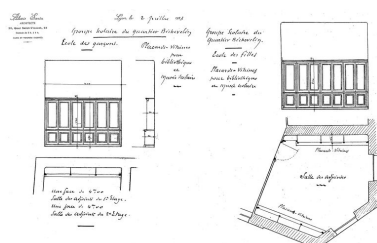

Documents d'archive

- AC Lyon. 476 WP 53-62. Ecole : Groupe scolaire Béchevelin, 1906-1926.
AC Lyon. 476 WP 53-62. Ecole : Groupe scolaire Béchevelin, 1906-1926.
476 WP 56

Documents figurés

- Groupe scolaire du quartier Béchevelin - Placards des classes / Alexis Santu [architecte], 1922.
Groupe scolaire du quartier Béchevelin - Placards des classes / Alexis Santu [architecte], 1922. 1:20.
Papier, encre et lavis ; 41,10 x 29,30 (AC Lyon, 476 WP 55).
- Groupe scolaire du quartier Béchevelin - Ecole des garçons [et] Ecole des filles -
Groupe scolaire du quartier Béchevelin - Ecole des garçons [et] Ecole des filles - Placards-vitrines pour
bibliothèque et musée scolaire / Alexis Santu [architecte], 1923. 1:20. Papier, encre et lavis ; 20,90 x 26,80
(AC Lyon, 476 WP 56).

Illustrations

Dessin des placards des
salles de classe, 1922
Phot. Maryannick Chalabi
IVR82_20046904939NUCA

Dessin des placards-bibliothèques
dans la salle des adjointes, 1923
Phot. Maryannick Chalabi
IVR82_20046904940NUCA