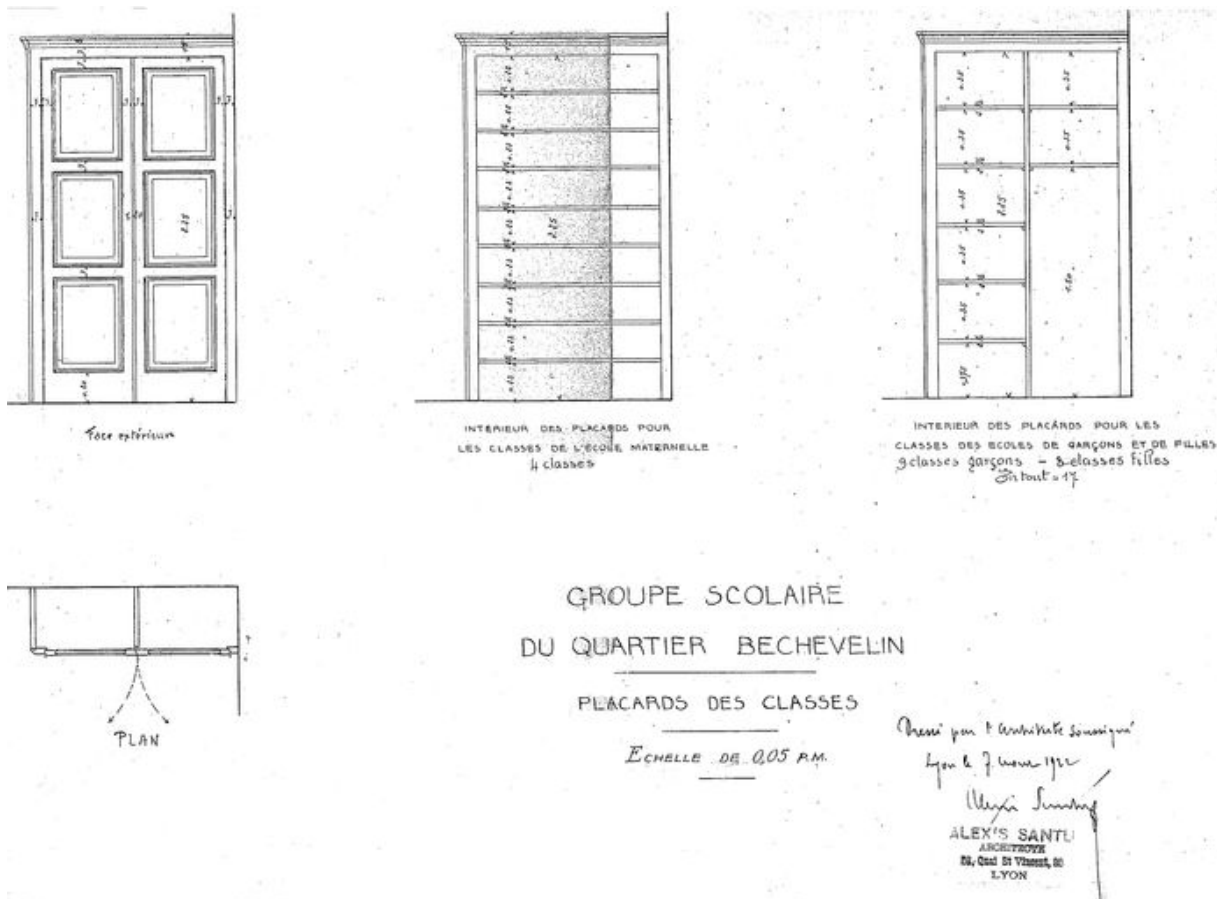

Dessin des placards des salles de classe, 1922

Référence du document reproduit :

- **Groupe scolaire du quartier Béchevelin - Placards des classes / Alexis Santu [architecte], 1922.**
  Groupe scolaire du quartier Béchevelin - Placards des classes / Alexis Santu [architecte], 1922. 1:20.
  Papier, encre et lavis ; 41,10 x 29,30 (AC Lyon, 476 WP 55).

IVR82_20046904939NUCA

Auteur de l'illustration : Maryannick Chalabi

© Région Rhône-Alpes, Inventaire général du patrimoine culturel ; © Ville de Lyon
reproduction soumise à autorisation du titulaire des droits d'exploitation