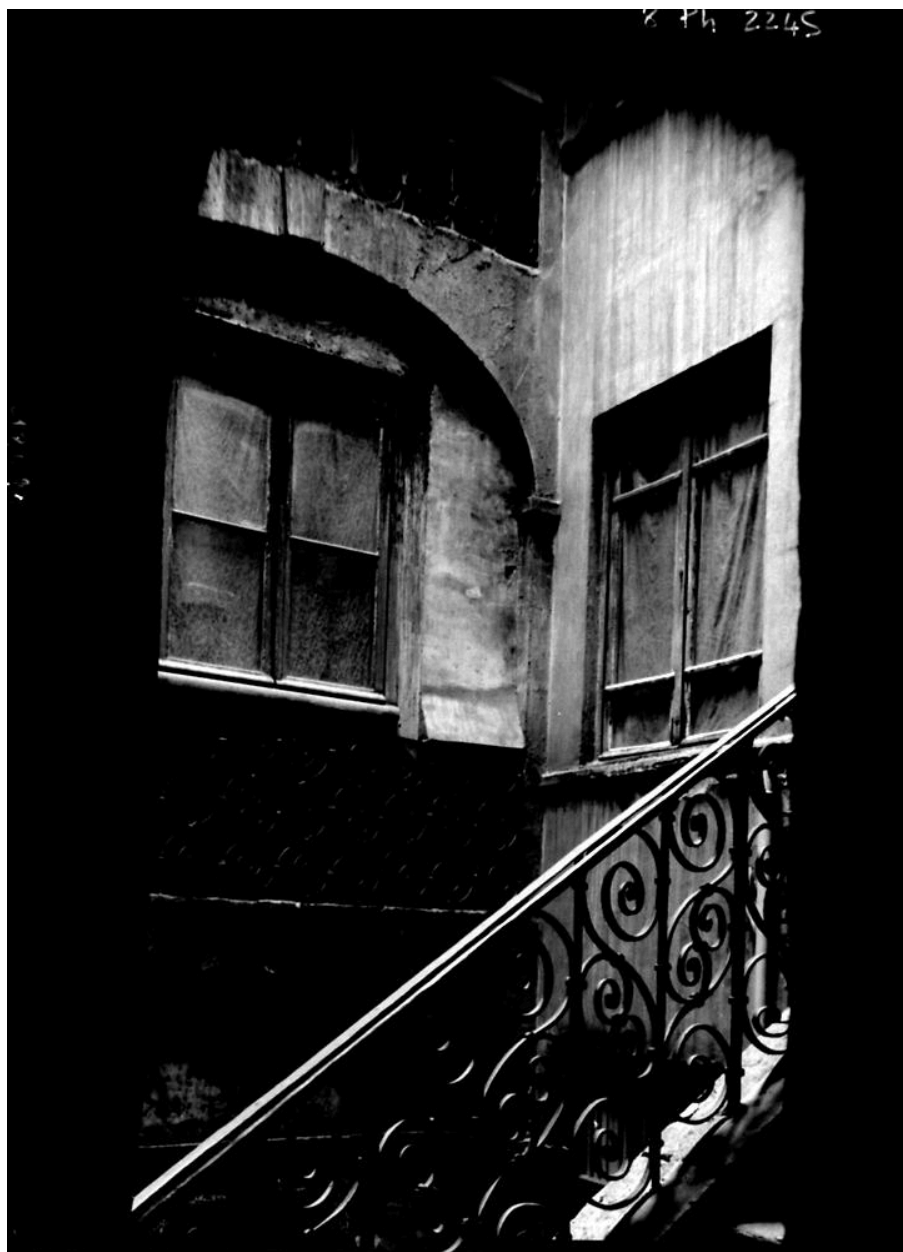

Vue partielle des corps de bâtiment sud et ouest depuis la cage d'escalier, vers 1960

Référence du document reproduit :

- **POIX, E. ou PERNET, Edmond. [Immeuble 10 rue du Palais Grillet : porte, escalier et garde-corps], fotogr., vers 1970 (AC Lyon. 8PH/2243, 8PH/2244 , 8PH/2245).**
  POIX, E. ou PERNET, Edmond. [Immeuble 10 rue du Palais Grillet : porte, escalier et garde-corps], fotogr., vers 1970, vers 1960 (AC Lyon. 8PH/2243, 8PH/2244 , 8PH/2245).
  AC Lyon : 8PH/2243, 8PH/2244 , 8PH/2245

IVR84_20266900145NUC

Auteur de l'illustration : Poix E. (photographe), Auteur de l'illustration : Pernet Edmond (photographe)

Date de prise de vue : 1960

© Archives municipales de Lyon

communication libre, reproduction soumise à autorisation