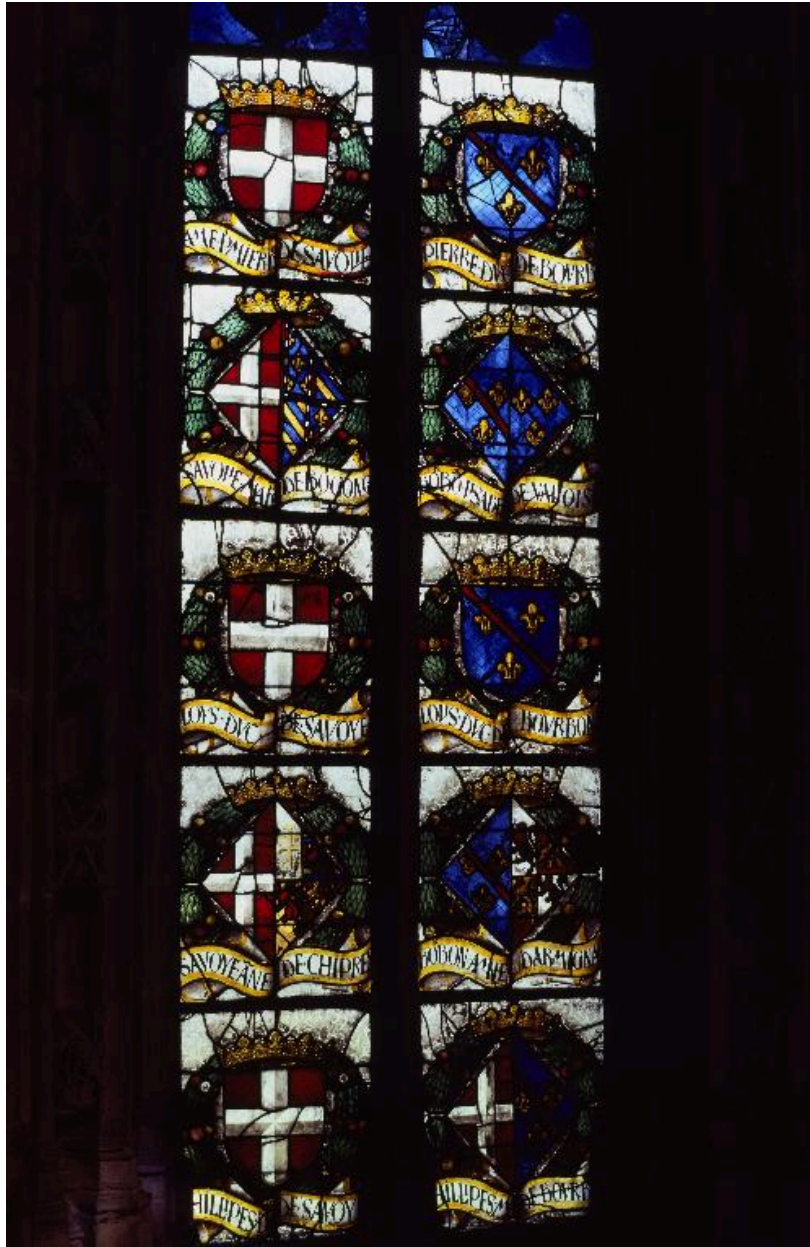

Vue de la partie inférieure de la baie 3

IVR82_19830100081ZA

© Région Rhône-Alpes, Inventaire général du patrimoine culturel
reproduction soumise à autorisation du titulaire des droits d'exploitation