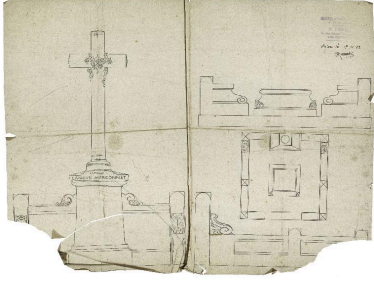

Tombeau dessiné par Pierre Favre, tailleur de pierre marbrier à la Croix-Rousse, le 19 novembre 1922

Période(s) principale(s) : 1er quart 20e siècle

Auteur(s) de l'oeuvre : Pierre Favre (tailleur de pierre, attribution par source)

Description

Éléments descriptifs

Décor

Techniques : sculpture

Représentations : croix latine, lierre, volute

Précision sur les représentations :

Retours latéraux ornés d'ailerons à volute feuillagée et croix ornée d'une guirlande de lierre

Plan, coupes, élévation, Pierre
Favre, 19 novembre 1922
Phot. Thierry_Leroy
IVR82_20146901717NUCA

Auteur(s) du dossier : Véronique Belle

Copyright(s) : © Région Rhône-Alpes, Inventaire général du patrimoine culturel ; © Ville de Lyon

Plan, coupes, élévation, Pierre Favre, 19 novembre 1922

IVR82_20146901717NUCA

Auteur de l'illustration : Thierry_Leroy

© Région Rhône-Alpes, Inventaire général du patrimoine culturel ; © Ville de Lyon
reproduction soumise à autorisation du titulaire des droits d'exploitation