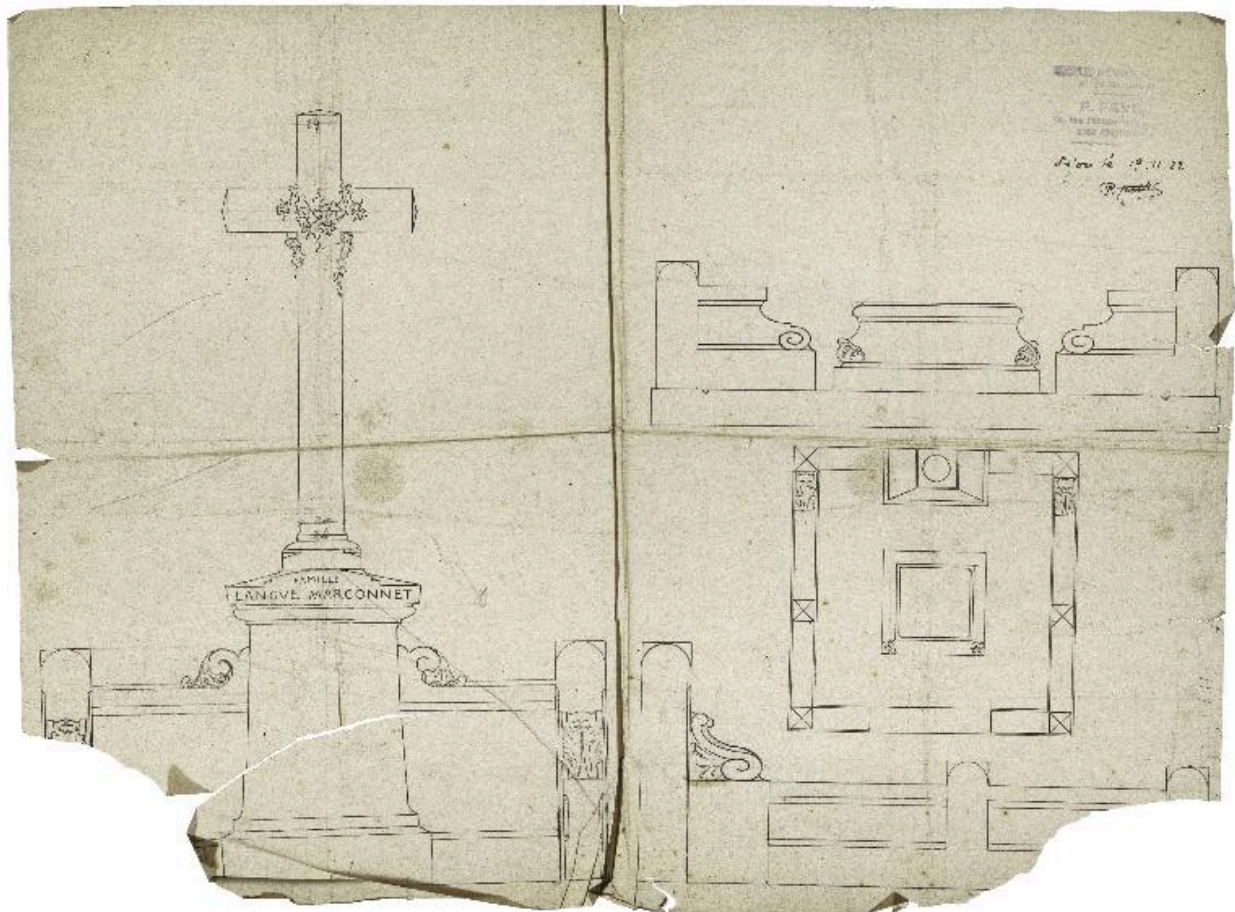

Tombeau dessiné par Pierre Favre, tailleur de pierre marbrier à la Croix-Rousse, le 19 novembre 1922

Période(s) principale(s) : 1er quart 20e siècle

Auteur(s) de l'oeuvre : Pierre Favre (tailleur de pierre, attribution par source)

Description

Éléments descriptifs

Décor

Techniques : sculpture

Représentations : croix latine, lierre, volute

Précision sur les représentations :

Retours latéraux ornés d'ailerons à volute feuillagée et croix ornée d'une guirlande de lierre

Plan, coupes, élévation, Pierre
Favre, 19 novembre 1922
Phot. Thierry_Leroy
IVR82_20146901717NUCA

Auteur(s) du dossier : Véronique Belle

Copyright(s) : © Région Rhône-Alpes, Inventaire général du patrimoine culturel ; © Ville de Lyon

Plan, coupes, élévation, Pierre Favre, 19 novembre 1922

IVR82_20146901717NUCA

Auteur de l'illustration : Thierry_Leroy

© Région Rhône-Alpes, Inventaire général du patrimoine culturel ; © Ville de Lyon
reproduction soumise à autorisation du titulaire des droits d'exploitation