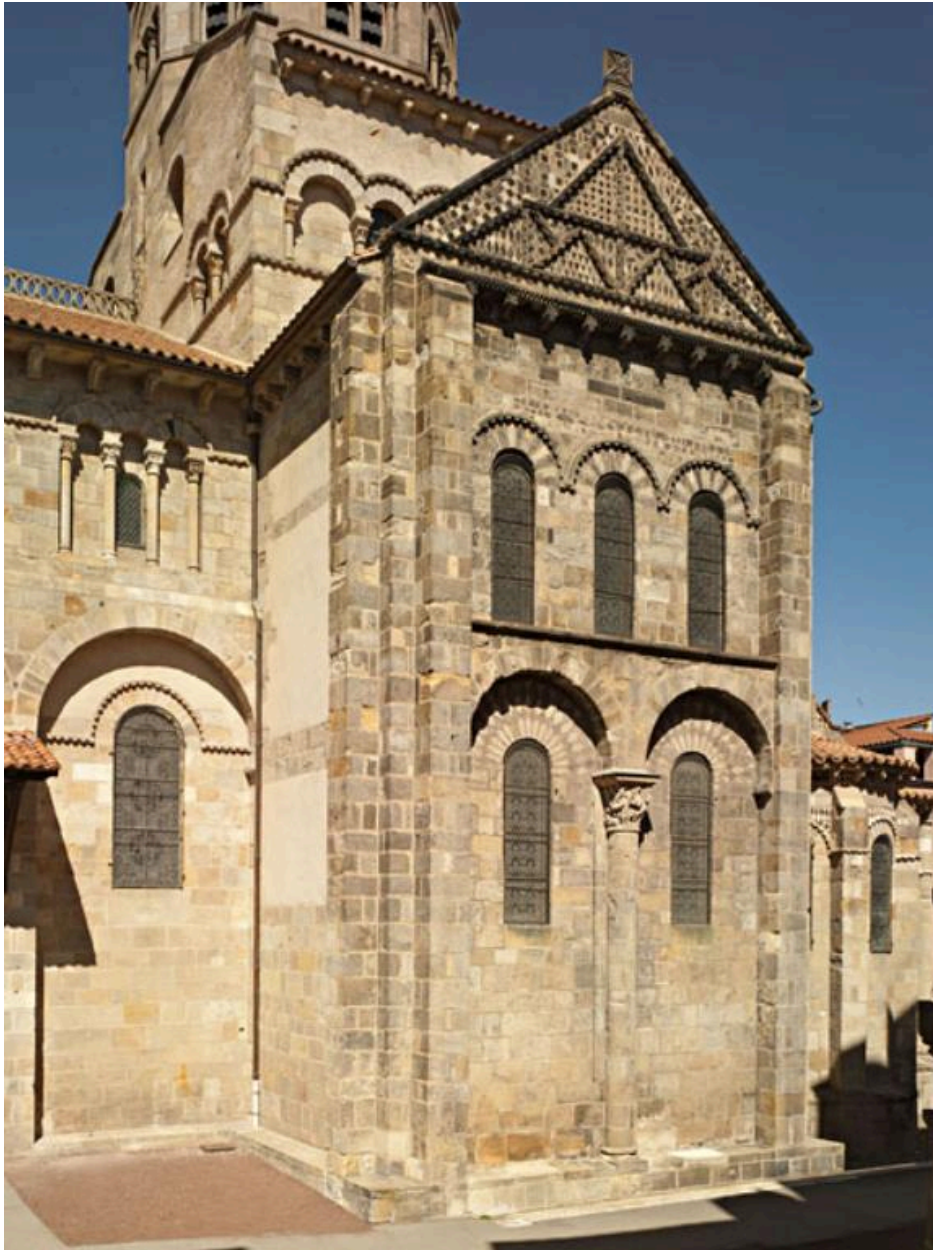

Vue générale du transept sud.

IVR83_20146300262NUC4A

Auteur de l'illustration : Jean-Michel Périn

© Région Auvergne - Inventaire général du Patrimoine culturel, ADAGP
communication libre, reproduction soumise à autorisation