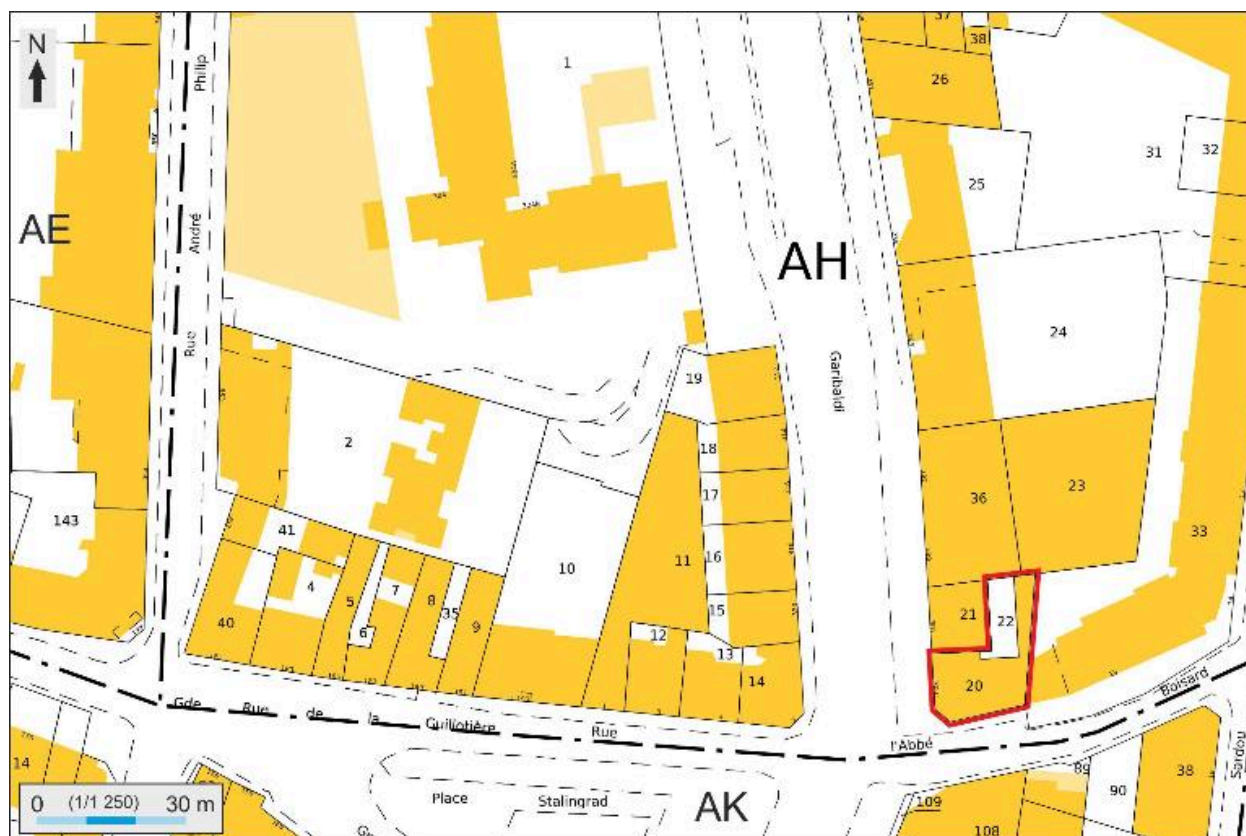

Plan masse et de situation, extrait de <http://cadastre.gouv.fr>

IVR82_20136902318NUDA

Auteur de l'illustration : André Céréza

Date de prise de vue : 2013

© Région Rhône-Alpes, Inventaire général du patrimoine culturel ; © Ministère des finances, CIDF, Service du cadastre
reproduction soumise à autorisation du titulaire des droits d'exploitation