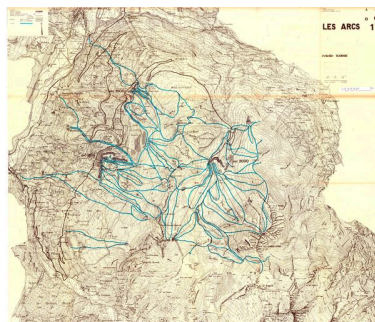

Plan des pistes
Phot. Jean-François Lyon-
Caen, Phot. C. Salomon-Pelen
IVR82_20087302033NUCA

Dossiers liés

Dossier(s) de synthèse :

Présentation de l'étude des stations de sports d'hiver (IA00000001)

Présentation de la commune de Bourg-Saint-Maurice (IA73000158) Bourg-Saint-Maurice

Immeubles (IA73000151) Rhône-Alpes, Savoie, Bourg-Saint-Maurice

Maisons (IA73000152) Rhône-Alpes, Savoie, Bourg-Saint-Maurice