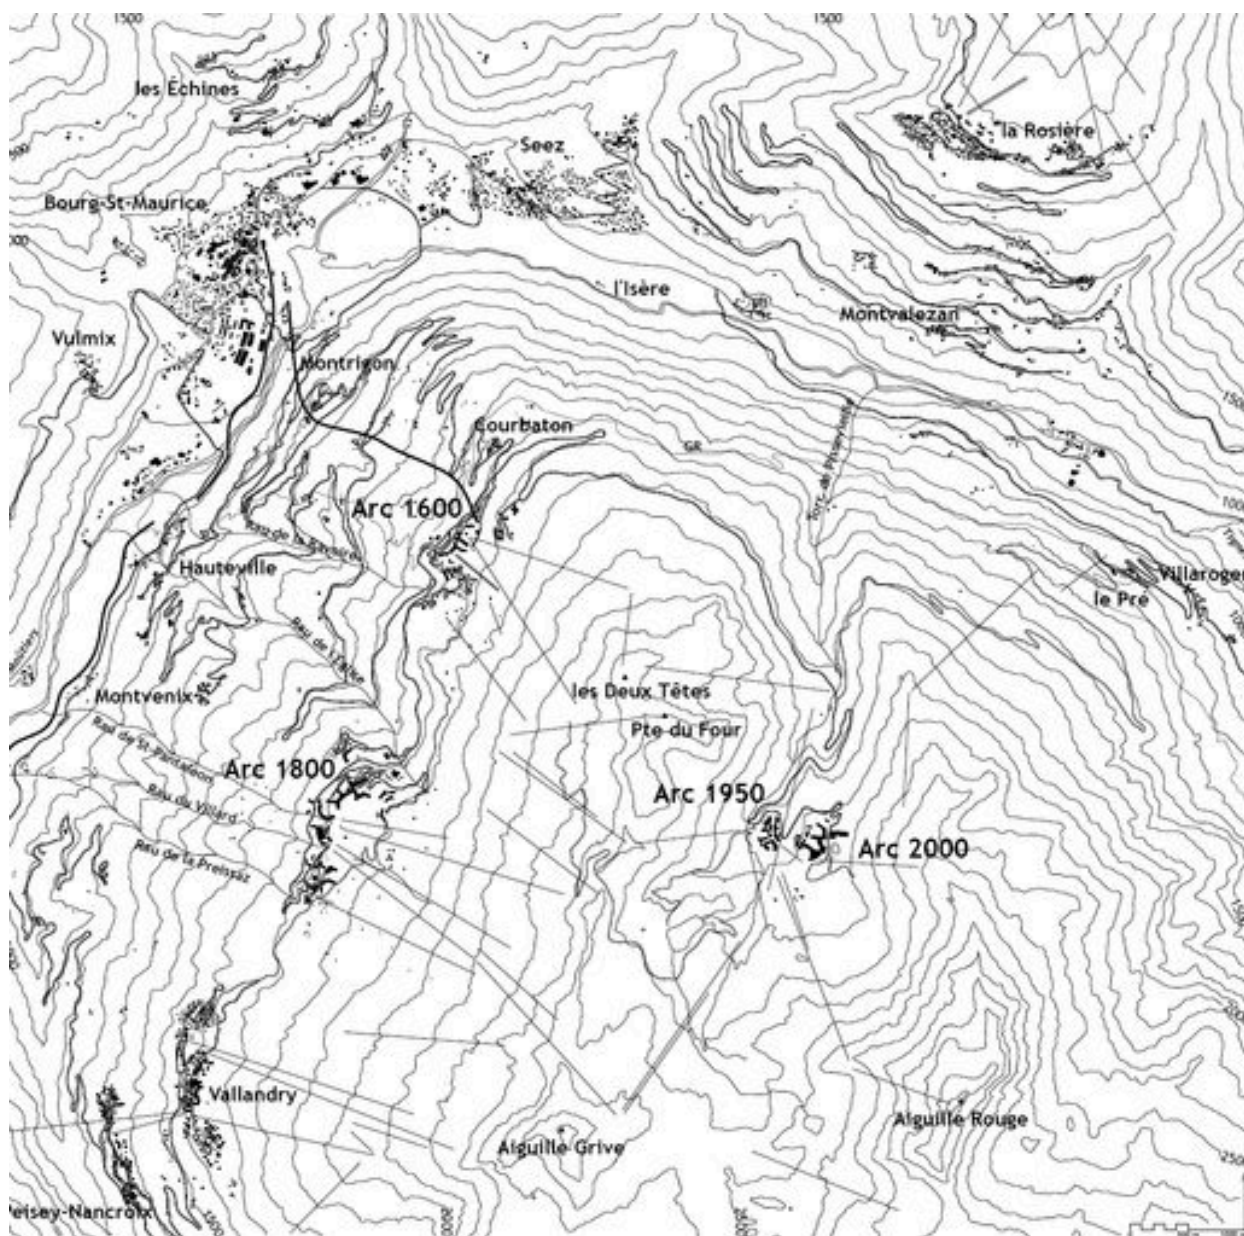

Carte du territoire de la station des Arcs

IVR82_20127401326NUD

Auteur de l'illustration : Jean-François Lyon-Caen, Auteur de l'illustration : C. Salomon-Pelen

Technique de relevé : reprise de fond ;

© Région Rhône-Alpes, Inventaire général du patrimoine culturel
reproduction soumise à autorisation du titulaire des droits d'exploitation