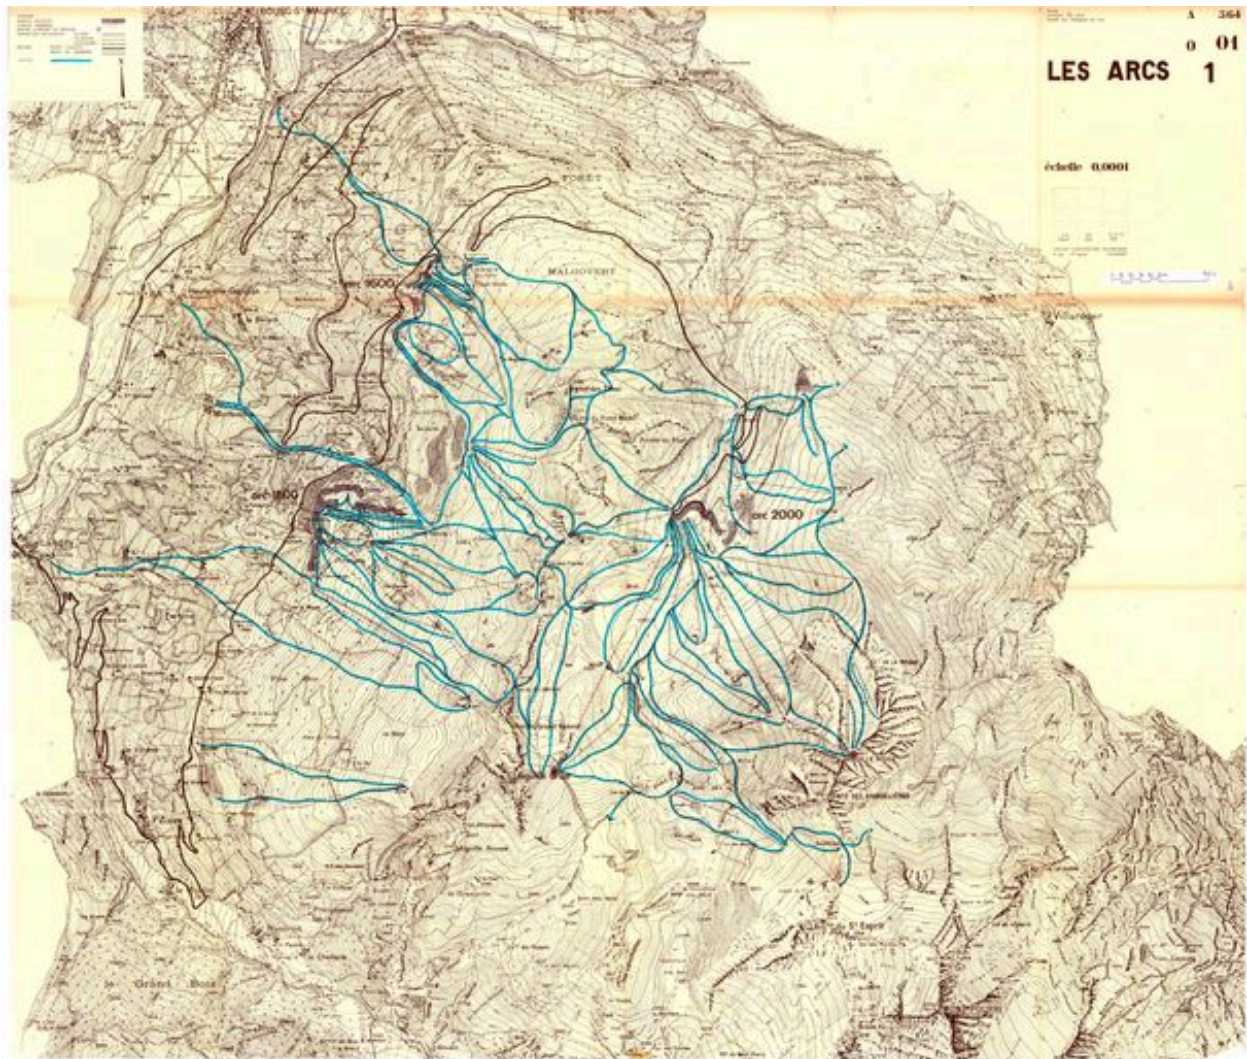

Plan des pistes

IVR82_20087302033NUCA

Auteur de l'illustration : Jean-François Lyon-Caen, Auteur de l'illustration : C. Salomon-Pelen

© Région Rhône-Alpes, Inventaire général du patrimoine culturel
reproduction soumise à autorisation du titulaire des droits d'exploitation