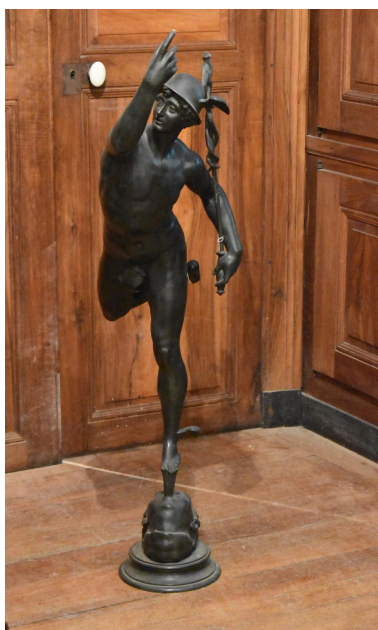

Vue générale
Phot. Maryse Durin-Tercelin
IVR84_20216301381NUC4A

Auteur(s) du dossier : Vincent Rigau, Jean-Yves Bardy, Maryse Durin-Tercelin

Copyright(s) : © Région Auvergne-Rhône-Alpes, Inventaire général du patrimoine culturel ; © Centre des monuments nationaux