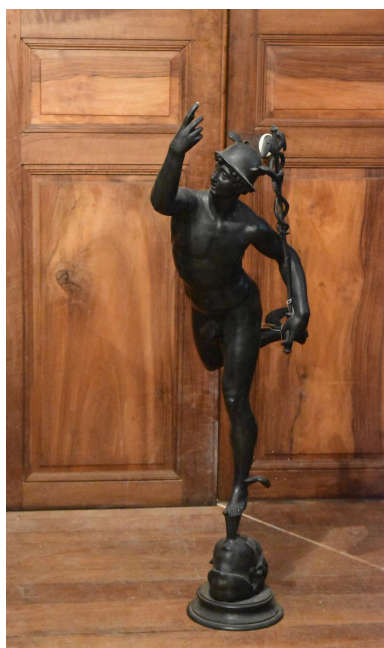

Statut, intérêt et protection

Intérêt de l'œuvre : à signaler

Protections : 07/02/1991

Statut de la propriété : propriété de la région

Données complémentaires

F-MDT-Randan

NCVENT	220 [A]

Illustrations

Vue générale
Phot. Maryse Durin-Tercelin
IVR84_20216301380NUC4A