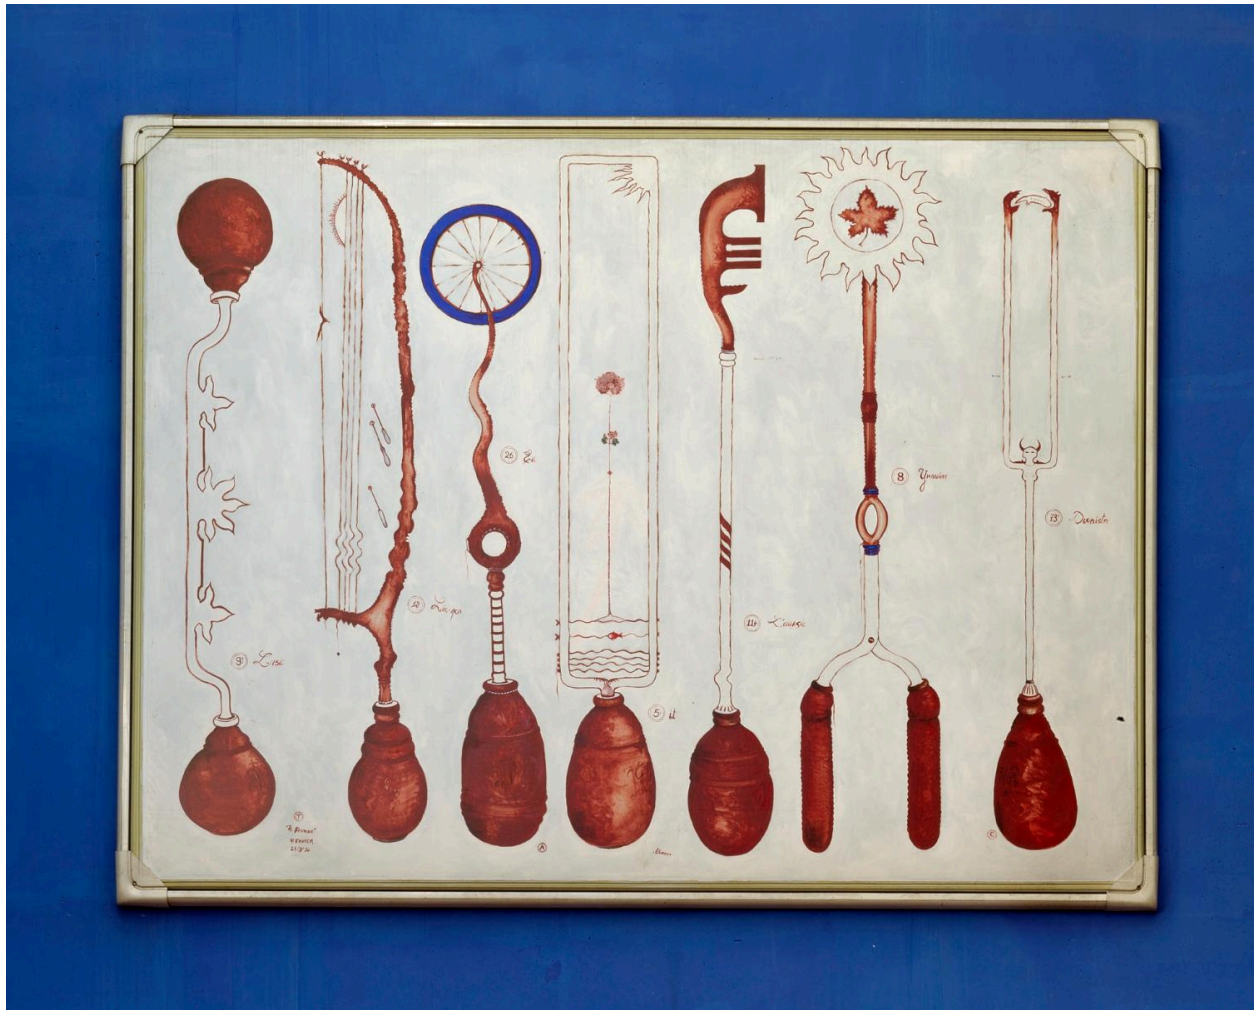

Tableau de Philippe Favier

IVR84_20214200088NUCA

Auteur de l'illustration : Christian Parisey

© Région Auvergne-Rhône-Alpes, Inventaire général du patrimoine culturel
reproduction soumise à autorisation du titulaire des droits d'exploitation