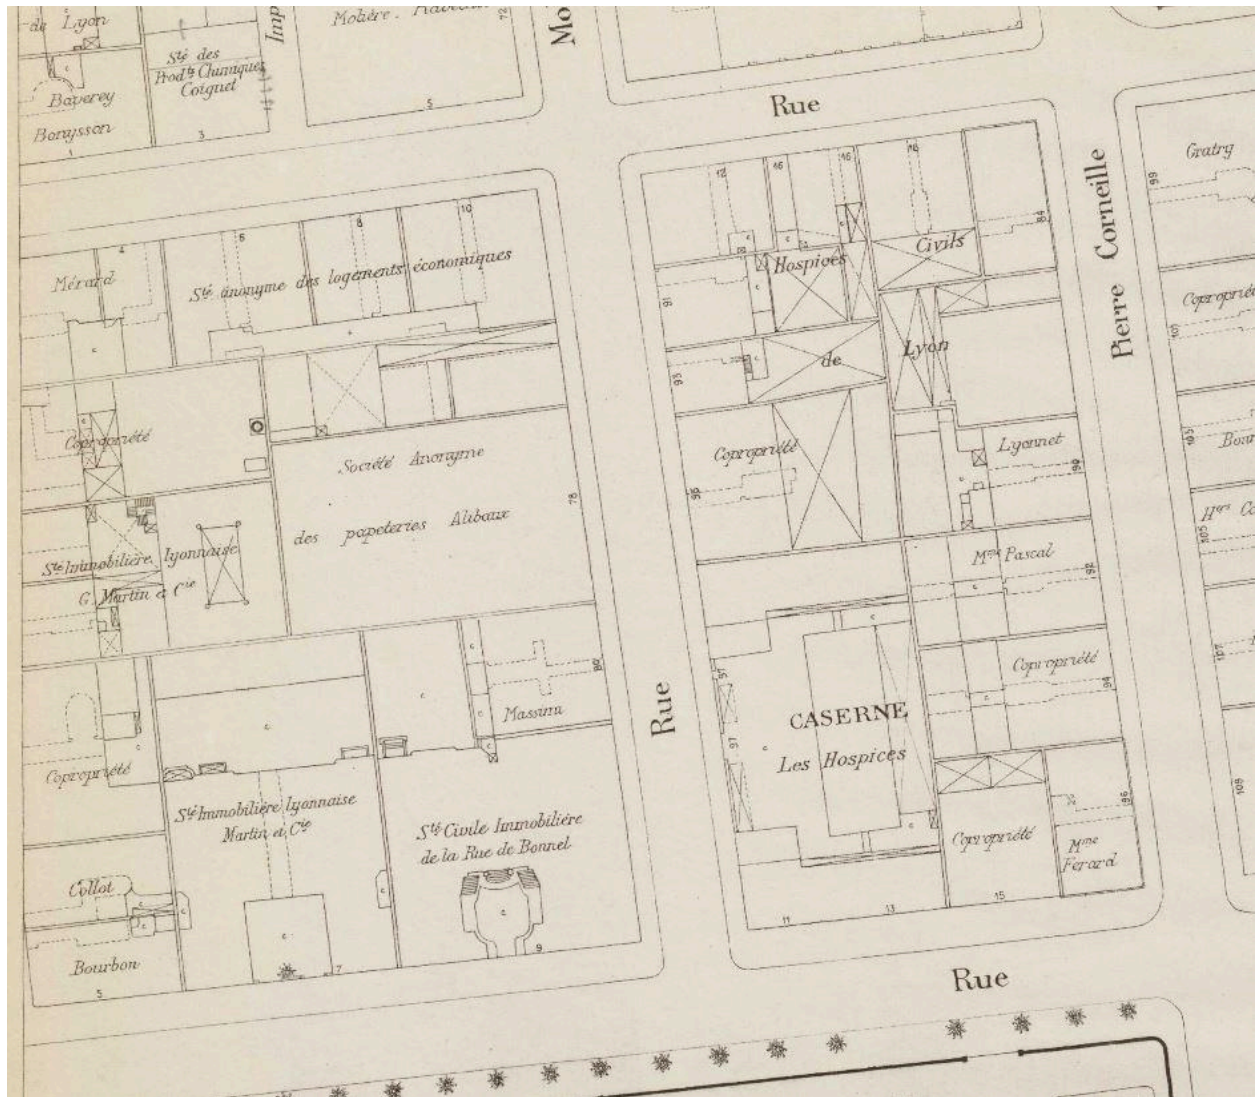

Plan de 1961, Papeteries Alibaux (ACL : 4S169)

IVR84_20266900337NUCA

Auteur de l'illustration : Nadine Halitim-Dubois

© Archives municipales de Lyon

communication libre, reproduction soumise à autorisation