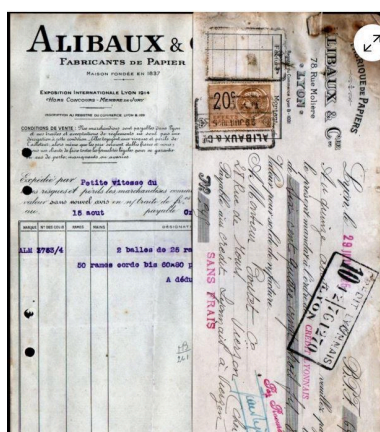

Papier à en-tête, Papeteries
Alibaux (image Google)
Phot. Nadine Halitim-Dubois
IVR84_20266900336NUCA