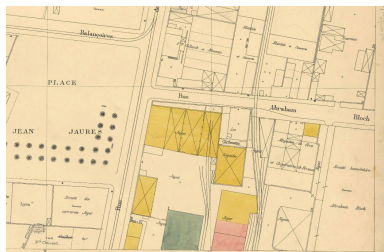

Description

Bardage métallique en façade sur l'ensemble des bâtiments.

Éléments descriptifs

Typologies et état de conservation

État de conservation : bon état

Statut, intérêt et protection

Zone UI : il s'agit d'une zone destinée à accueillir les activités industrielles ou artisanales, ainsi que les constructions de bureaux qui sont liés exclusivement à ces activités.
Statut de la propriété : propriété privée

- **ACL plan général de Lyon : 4S296, 1937, Magasins de gros et coopératives de France**
ACL plan général de Lyon : 4S296, 1937, Magasins de gros et coopératives de France en 1957

Illustrations

Plan général de Lyon 1937 :
Coopératives de France (ACL 4S296)
Phot. Nadine Halitim-Dubois
IVR82_20156900758NUCA