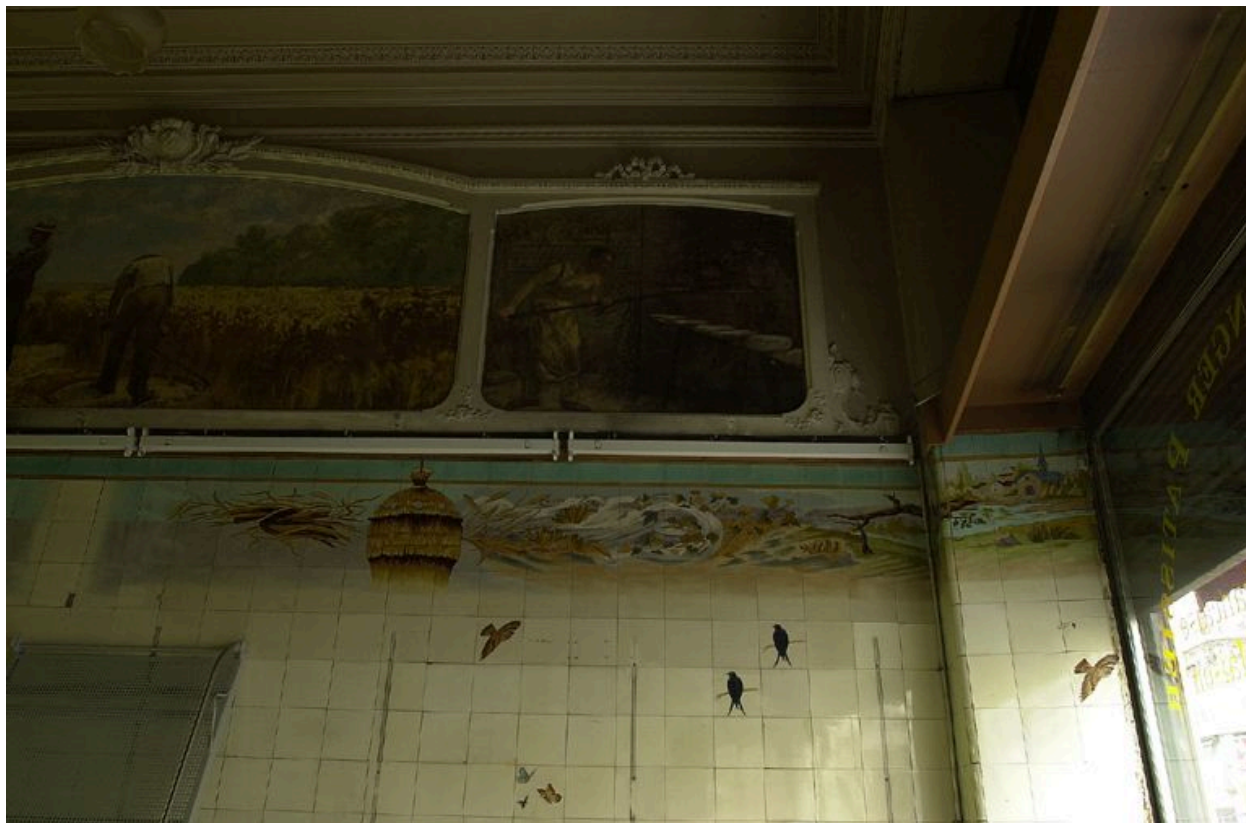

Paysage automnal et village au bord d'une rivière : vue de situation

IVR82_20046901593NUCA

Auteur de l'illustration : Véronique Belle

© Région Rhône-Alpes, Inventaire général du patrimoine culturel ; © Ville de Lyon
reproduction soumise à autorisation du titulaire des droits d'exploitation