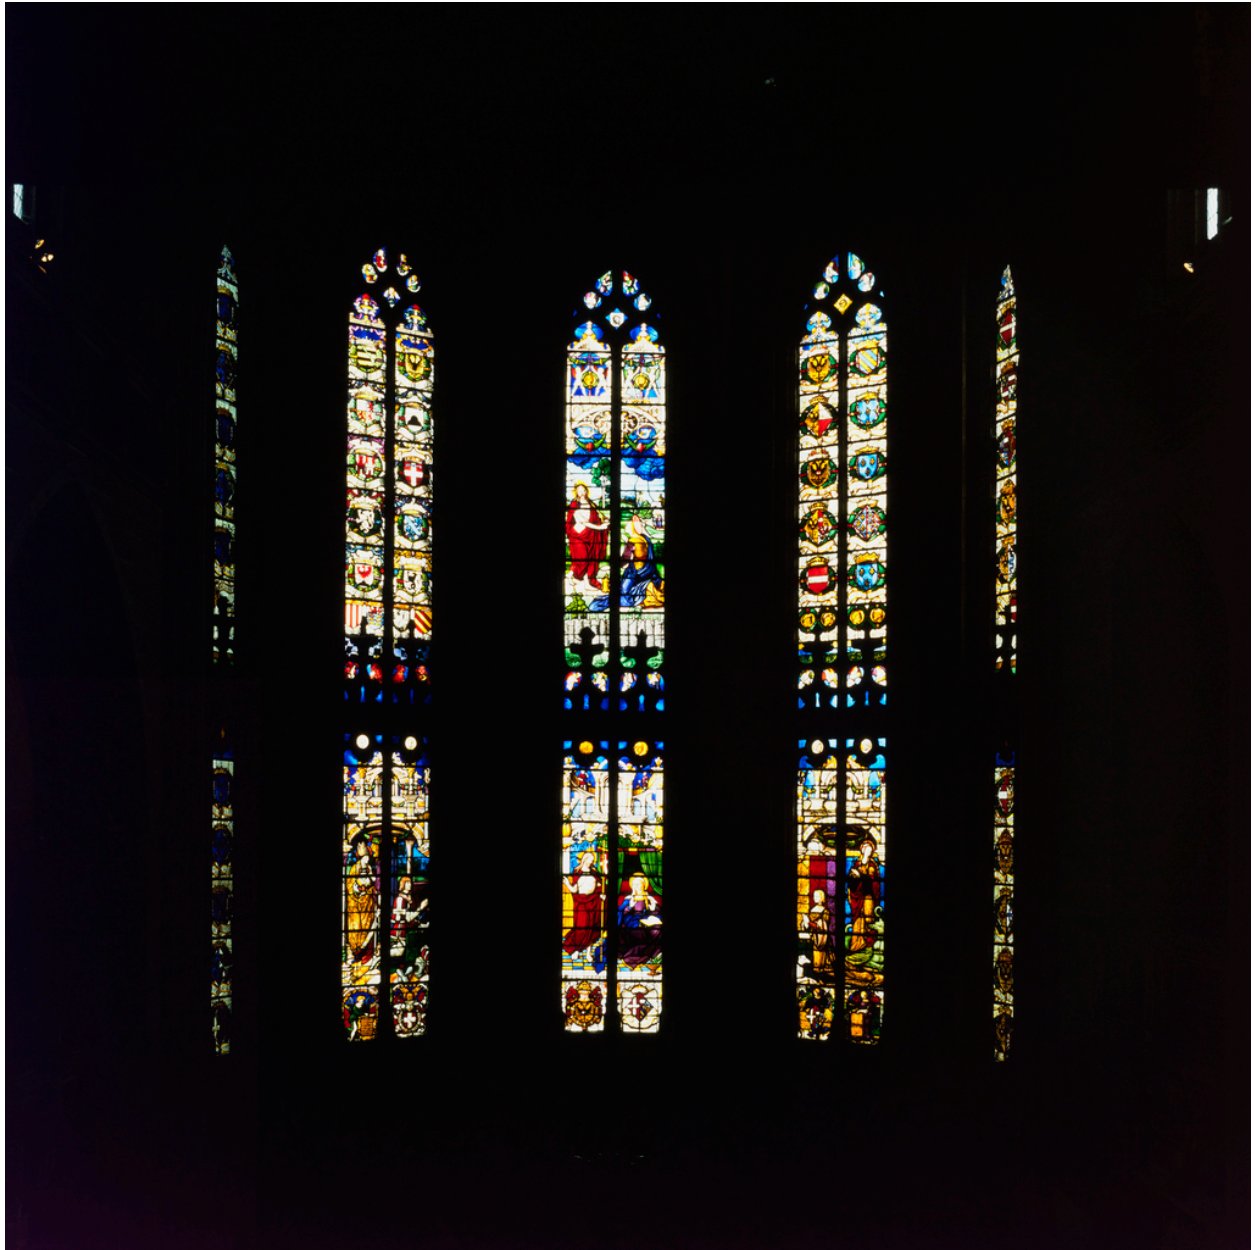

Vue des baies 0, 1, 2

IVR82_19810100015XA

Auteur de l'illustration : Bruno Cougnassout

© Région Rhône-Alpes, Inventaire général du patrimoine culturel
reproduction soumise à autorisation du titulaire des droits d'exploitation