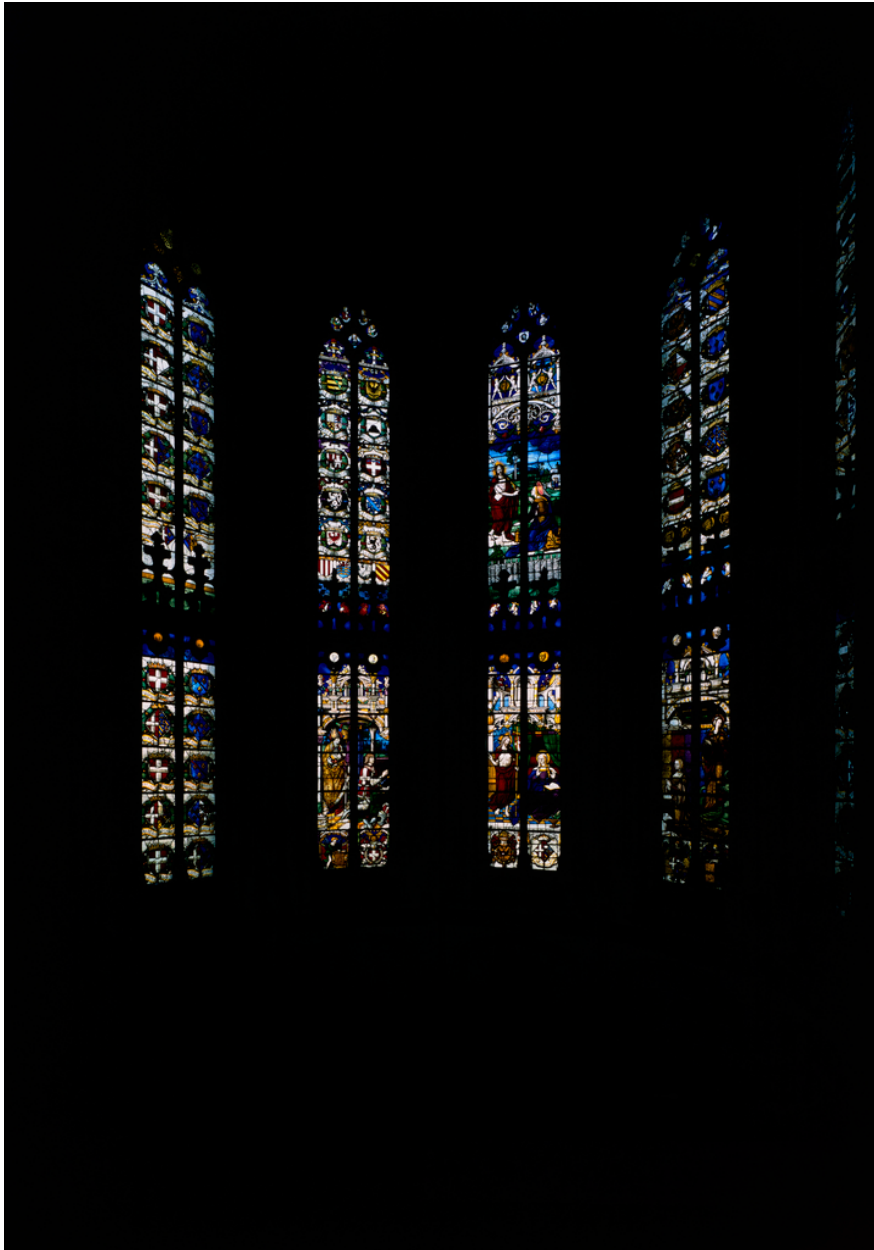

Vue des baies 0, 1, 2, 3

IVR82_19820100048PA

Auteur de l'illustration : Bruno Cougnassout

© Région Rhône-Alpes, Inventaire général du patrimoine culturel
reproduction soumise à autorisation du titulaire des droits d'exploitation